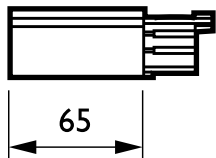

3-obvodový, hranatý systém RCS750

ZRS750 EP SL WH (XTS12-3+41-3)

3 okruhová lišta - Pravý napaječ - SUPPLY RIGHT

3okruhový přípojnicový systém RCS750 je tvořen hliníkovými profily čtvercového průřezu v délkách 1, 2, 3 a 4 metry se čtyřmi vodiči. Je možné snadno vytvořit různé konfigurace: svislou nebo vodorovnou, s přisazenou nebo zapuštěnou stropní montáží nebo na volně stojících panelech. Systém lze použít také jako plovoucí strukturu. Všechna svítidla mají samostatné napájení a lze je spínat selektivně. Pro změnu uspořádání osvětlovacího systému lze svítidla jednoduše přesunout. Tímto způsobem lze vytvořit multifunkční systém pro bodové osvětlení i pro zavěšení reklamních a dekorativních předmětů. K dispozici je řada adaptérů, napaječů a příslušenství pro montáž.

Údaje o produktu

General information		Product data	
Popis typu	SUPPLY RIGHT	Úplný kód výrobku	871155938116999
Příslušenství pro zavěšení	No [-]	Objednávací název produktu	ZRS750 EP SL WH (XTS12-3+41-3)
Mechanické příslušenství	No [-]	EAN/UPC – výrobek	8711559381169
Barva příslušenství	WH	Objednávací kód	38116999
Operating and electrical		Místní kód	454122WH
Elektrické příslušenství	EPSR [Pravý napaječ]	Číslování SAP – počet v balení	1
Vstupní napětí	250 V	Číslování SAP – balení v krabici	100
Obvod	3C [3 okruhová lišta]	Materiál SAP	910500187315
Mechanical and housing		Celková hmotnost kopie (kus)	0,070 kg
Rozměry (výška x šířka x hloubka)	NaN x NaN x NaN mm		

3-obvodový, hranatý systém RCS750

Rozměrové výkresy

ZRS750 EPSL WH (XTS12-3+41-3)