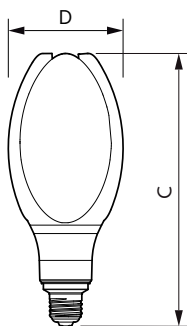

Rozměrové výkresy

TForce LED HPL ND 5klm E27 830 FR

Product	D	C
TrueForce Core LED PT 50-42W E27 830 FR	108 mm	265 mm

Fotometrické údaje

LED TForce Core PT 30-27W E27 others frosted 830 ND

LED TForce Core PT 50-42W E27 others frosted 830 ND