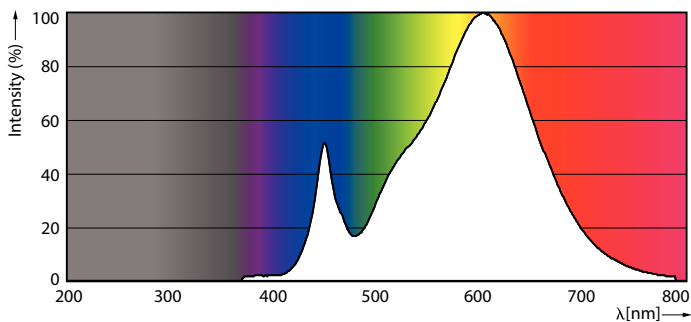

Fotometrické údaje

LED TForce Core PT 30-27W E27 others frosted 830 ND

LED TForce Core PT 50-42W E27 others frosted 830 ND