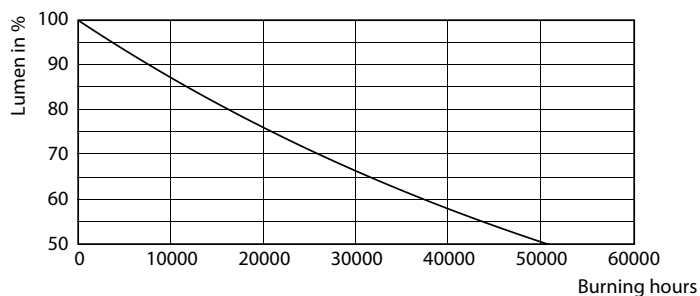

Údaje o produktu

General Information		Světelný tok na konci jmenovité životnosti (jmen.)	
Patice	E27 [E27]	Světelný tok na konci jmenovité životnosti (jmen.)	70 %
Jmenovitá životnost (jmen.)	25000 h	Operating and Electrical	
Cyklus přepínání	50 000x	Vstupní frekvence	50 až 60 Hz
Technický typ	42-125W	Power (Rated) (Nom)	42 W
Light Technical		Proud zdroje (jmen.)	190 mA
Kód barvy	830 [CCT: 3000 K]	Ekvivalentní příkon	125 W
Světelný tok (jmen.)	5000 lm	Doba spuštění (jmen.)	0,3 s
Světelný tok (jmen.) (nom.)	5000 lm	Doba zahřátí na 60 % světla (jmen.)	0,3 s
Barevné konstrukce	Bílá (WH)	Účinnost (jmen.)	0,98
Korelační teplota chromatičnosti (jmen.)	3000 K	Napětí (jmen.)	220-240 V
Měrný výkon (jmen.) (nom.)	119,00 lm/W	Temperature	
Konzistence barev	<6	Maximální teplota (jmen.)	70 °C
Index barevného podání (jmen.)	80		

TrueForce Core LED Public (města/silnice – HPL/SON)

Fotometrické údaje

LED TForce Core PT 30-27W E27 others frosted 830 ND

Životnost

LED TForce Core PT 30-27W E27 others frosted 830 ND

LED TForce Core PT 30-27W E27 others frosted 830 ND