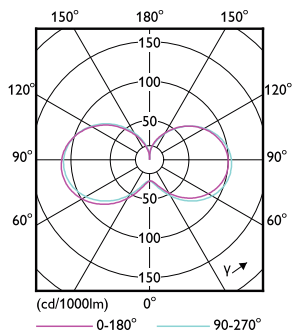

TrueForce Core LED Public (města/silnice – HPL/SON)

Fotometrické údaje

LED TForce Core PT 30-27W E27 others frosted 830 ND