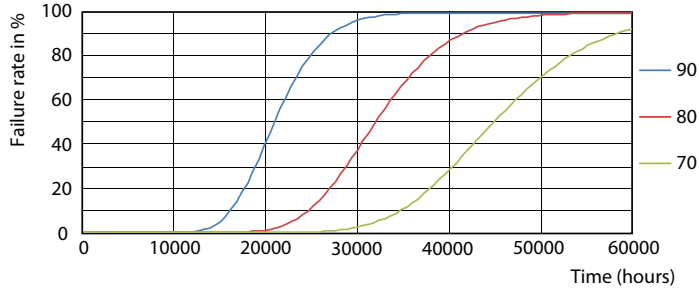

TLED PLL 55W 24-55W 3400lm 4000K 2G11 ND

Fotometrické údaje

LEDtube CorePro PLL HF 24W 2G11 830 24D ND

LEDtube CorePro PLL HF 24W 2G11 840 24D ND

LEDtube CorePro PLL HF 24W 2G11 840 24D ND

CorePro LED PLL

Životnost