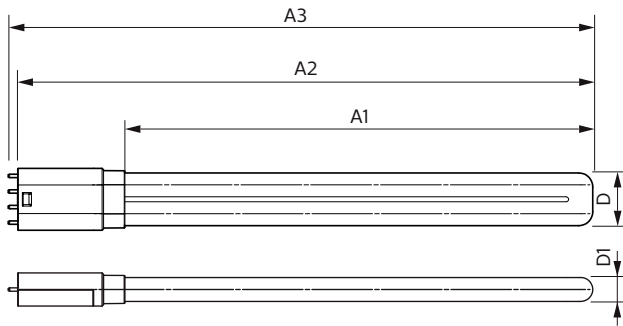

Údaje o produktu

General Information			
Patice	2G11 [2G11]	Proud zdroje (min.)	400 mA
Jmenovitá životnost (jmen.)	30000 h	Doba spuštění (jmen.)	0,5 s
Cyklus přepínání	50 000x	Doba zahřátí na 60 % světla (jmen.)	0,5 s
B50L70	30000 h	Účinnost (jmen.)	NA
		Napětí (jmen.)	53-77 V
Light Technical		Temperature	
Kód barvy	840 [CCT 4 000 K]	Okolní teplota (max.)	45 °C
Vyzařovací úhel (jmen.)	160 °	Okolní teplota (min.)	-20 °C
Světelný tok (jmen.)	3400 lm	Teplota skladování (max.)	65 °C
Světelný tok (jmen.) (nom.)	3400 lm	Teplota skladování (min.)	-40 °C
Jmenovitý vyzařovací úhel	160 °	Maximální teplota (jmen.)	70 °C
Korelační teplota chromatičnosti (jmen.)	4000 K	Controls and Dimming	
Konzistence barev	<6	Regulovatelné	Ne
Index barevného podání (jmen.)	83	Approval and Application	
Světelný tok na konci jmenovité životnosti (jmen.)	70 %	Štítek energetické účinnosti (EEL)	A+
Operating and Electrical		Výrobek šetřící energii	Yes
Vstupní frekvence	20000-70000 Hz	Značky schválení	CE marking RoHS compliance KEMA Keur certificate
Power (Rated) (Nom)	24 W		
Proud zdroje (max.)	600 mA		

Objednávací kód	82841000
Číslování – počet v balení	1
Číslování – balení v krabici	10
Materiál č. (12NC)	929001920502
Celková hmotnost (kus)	0,160 kg

Rozměrové výkresy

Product	D	D1	A1	A2	A3
CorePro LED PLL CorePro LED	37,6 mm	17 mm	453 mm	528,5 mm	535,1 mm
PLL HF 24W 840 4P 2G11					