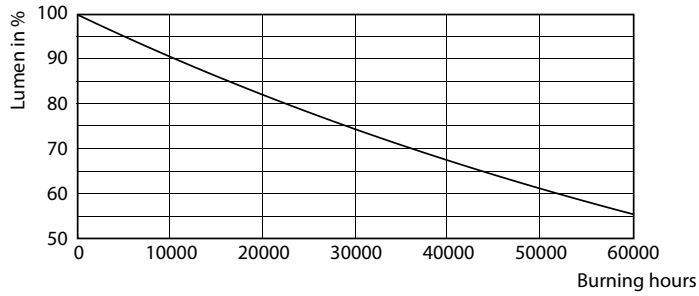

LEDtube CorePro PLL HF 24W 2G11 830 24D ND

LEDtube CorePro PLL HF 24W 2G11 830 24D ND