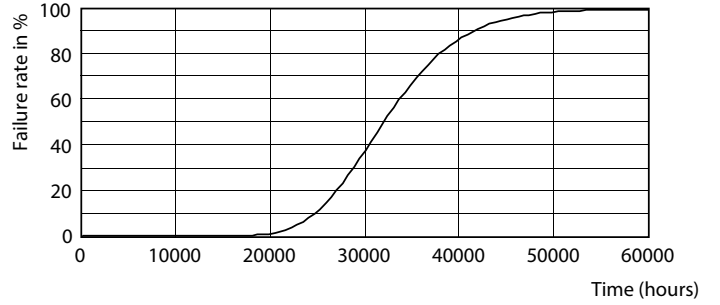

TLED PLL 55W 24-55W 3400lm 4000K 2G11 ND

Fotometrické údaje

LEDtube CorePro PLL HF 24W 2G11 830 24D ND

LEDtube CorePro PLL HF 24W 2G11 840 24D ND

LEDtube CorePro PLL HF 24W 2G11 840 24D ND

CorePro LED PLL

Životnost