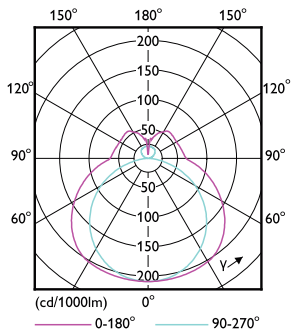

Fotometrické údaje

LEDtube CorePro PLL HF 24W 2G11 830 24D ND