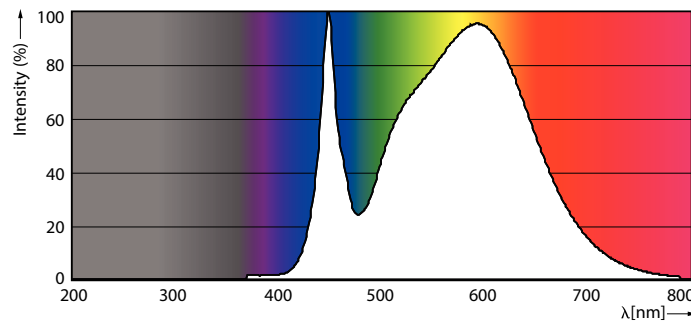

LEDtube CorePro PLL HF 24W 2G11 840 24D ND