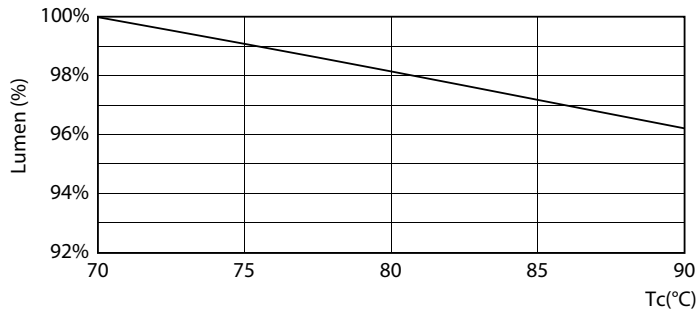

LEDtube CorePro PLL HF 24W 2G11 830 24D ND