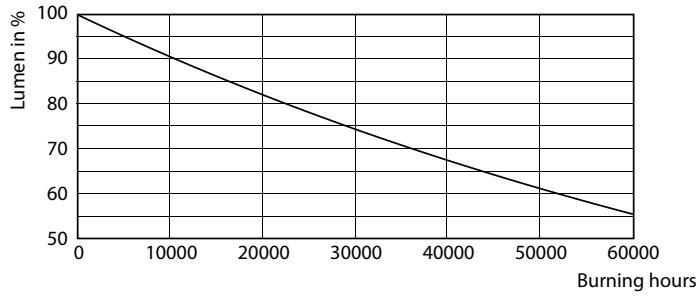

LEDtube CorePro PLL HF 24W 2G11 830 24D ND

LEDtube CorePro PLL HF 24W 2G11 830 24D ND

CorePro LED PLL

Životnost

LEDtube CorePro PLL HF 24W 2G11 830 24D ND

LEDtube CorePro PLL HF 24W 2G11 830 24D ND

LEDtube CorePro PLL HF 24W 2G11 830 24D ND