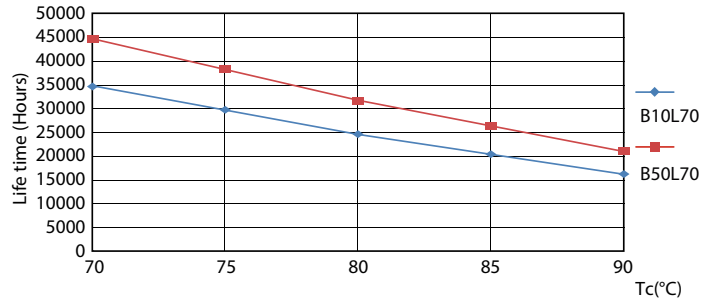

LEDtube CorePro PLL HF 24W 2G11 830 24D ND

LEDtube CorePro PLL HF 24W 2G11 830 24D ND

CorePro LED PLL

Životnost

LEDtube CorePro PLL HF 24W 2G11 830 24D ND

LEDtube CorePro PLL HF 24W 2G11 830 24D ND

LEDtube CorePro PLL HF 24W 2G11 830 24D ND