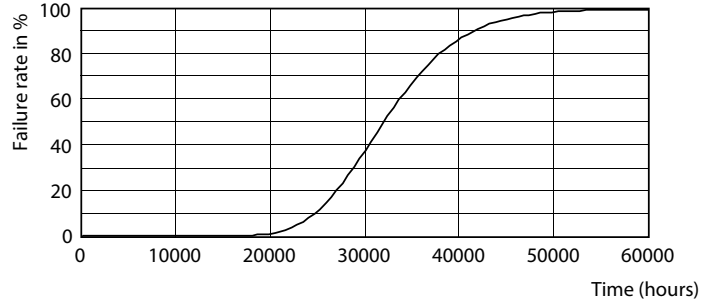

LEDtube CorePro PLL HF 24W 2G11 830 24D ND

CorePro LED PLL

Životnost

LEDtube CorePro PLL HF 24W 2G11 830 24D ND