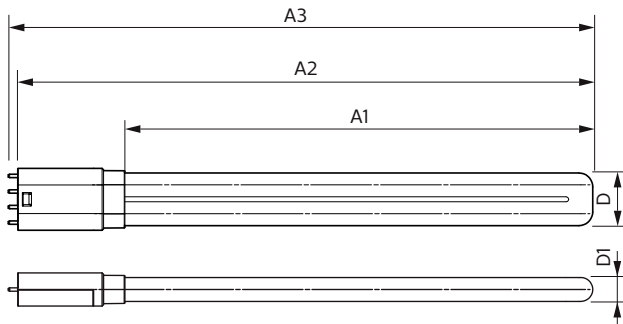

Údaje o produktu

General Information			
Patice	2G11 [2G11]	Proud zdroje (min.)	400 mA
Jmenovitá životnost (jmen.)	30000 h	Doba spuštění (jmen.)	0,5 s
Cyklus přepínání	50 000x	Doba zahřátí na 60 % světla (jmen.)	0,5 s
B50L70	30000 h	Účinnost (jmen.)	NA
		Napětí (jmen.)	53-77 V
Light Technical		Temperature	
Kód barvy	830 [CCT: 3000 K]	Okolní teplota (max.)	45 °C
Vyzařovací úhel (jmen.)	160 °	Okolní teplota (min.)	-20 °C
Světelný tok (jmen.)	3200 lm	Teplota skladování (max.)	65 °C
Světelný tok (jmen.) (nom.)	3200 lm	Teplota skladování (min.)	-40 °C
Jmenovitý vyzařovací úhel	160 °	Maximální teplota (jmen.)	70 °C
Korelační teplota chromatičnosti (jmen.)	3000 K	Controls and Dimming	
Konzistence barev	<6	Regulovatelné	Ne
Index barevného podání (jmen.)	83	Approval and Application	
Světelný tok na konci jmenovité životnosti (jmen.)	70 %	Štítek energetické účinnosti (EEL)	A+
Operating and Electrical		Výrobek šetřící energii	Yes
Vstupní frekvence	20000-70000 Hz	Značky schválení	CE marking RoHS compliance KEMA Keur certificate
Power (Rated) (Nom)	24 W		
Proud zdroje (max.)	600 mA		

Objednací kód	82839700
Číslování – počet v balení	1
Číslování – balení v krabici	10
Materiál č. (12NC)	929001920402
Celková hmotnost (kus)	0,160 kg

Rozměrové výkresy

TLED PLL 55W 24-55W 3200lm 3000K 2G11 ND

Product	D	D1	A1	A2	A3
CorePro LED PLL CorePro LED	37,6 mm	17 mm	453 mm	528,5 mm	535,1 mm
PLL HF 24W 830 4P 2G11					

Fotometrické údaje

General Lighting 1 x 20W LED Tube LED

LEDtube CorePro PLL HF 24W 2G11 830 24D ND