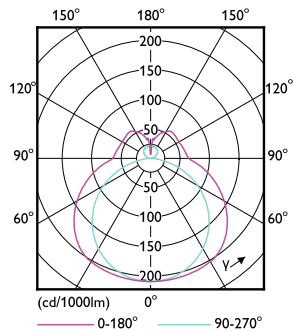

Objednací kód	82839700
Číslování – počet v balení	1
Číslování – balení v krabici	10
Materiál č. (12NC)	929001920402
Celková hmotnost (kus)	0,160 kg

Rozměrové výkresy

TLED PLL 55W 24-55W 3200lm 3000K 2G11 ND

Product	D	D1	A1	A2	A3
CorePro LED PLL CorePro LED	37,6 mm	17 mm	453 mm	528,5 mm	535,1 mm
PLL HF 24W 830 4P 2G11					

Fotometrické údaje

General Lighting 1 x 20W LED Tube LED

LEDtube CorePro PLL HF 24W 2G11 830 24D ND