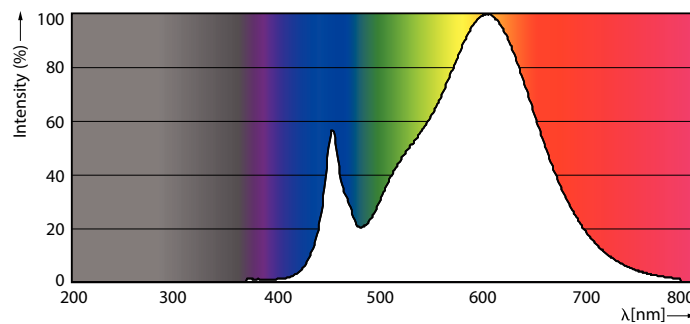

LEDtube CorePro PLL HF 24W 2G11 830 24D ND

LEDtube CorePro PLL HF 24W 2G11 830 24D ND