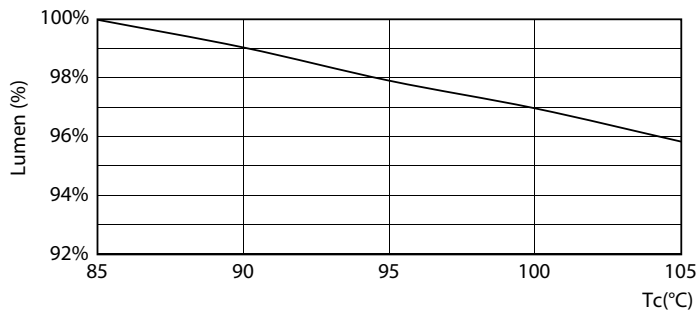

Fotometrcké údaje

LEDtube CorePro PLS EM 5W G23 830 12D ND

Životnost

LEDtube CorePro PLS EM 5W G23 830 12D ND

LEDtube CorePro PLS EM 5W G23 830 12D ND

LEDtube CorePro PLS EM 5W G23 830 12D ND

LEDtube CorePro PLS EM 5W G23 830 12D ND