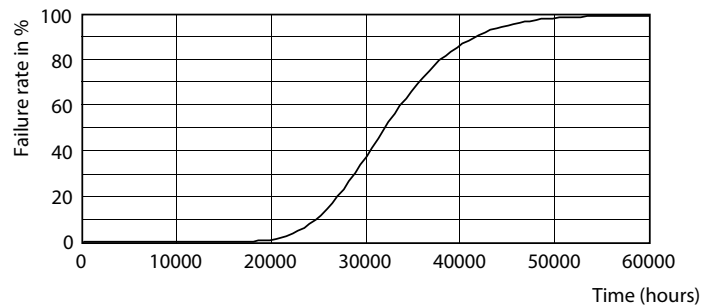

Fotometrcké údaje

LEDtube CorePro PLS EM 5W G23 830 12D ND

Životnost

LEDtube CorePro PLS EM 5W G23 830 12D ND

LEDtube CorePro PLS EM 5W G23 830 12D ND

LEDtube CorePro PLS EM 5W G23 830 12D ND

LEDtube CorePro PLS EM 5W G23 830 12D ND