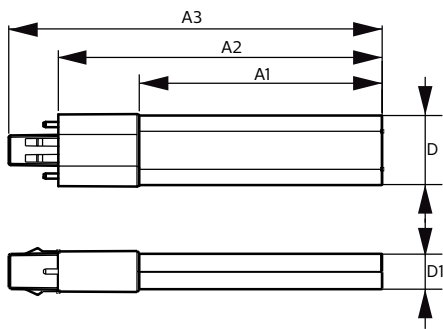

Power (Rated) (Nom)	5 W
Doba spuštění (jmen.)	0,5 s
Doba zahřátí na 60 % světla (jmen.)	0,5 s
Účinnost (jmen.)	0,9
Napětí (jmen.)	220-240 V
Temperature	
Okolní teplota (max.)	45 °C
Okolní teplota (min.)	-20 °C
Teplota skladování (max.)	65 °C
Teplota skladování (min.)	-40 °C
Maximální teplota (jmen.)	83 °C
Controls and dimming	
Regulovatelné	Ne
Mechanical and housing	
Materiál žárovky	Plast
Délka výrobku	170 mm
Tvar žárovky	Trubice, jedna patice
Approval and application	
Třída energetické účinnosti	F

Rozměrové výkresy

CorePro LED PLS 5W 840 2P G23

Product	D	D1	A1	A2	A3
CorePro LED PLS 5W 840 2P G23	31,1 mm	15,8 mm	108 mm	144 mm	166 mm

Fotometrické údaje

OSRAM Powerline G23 PLS 5W 840 2P G23 Page 11

LEDtube CorePro PLS EM 5W G23 840 12D ND