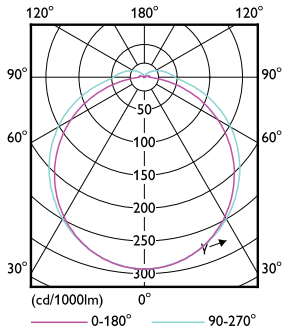

Fotometrcké údaje

LEDtube CorePro PLS EM 5W G23 830 12D ND