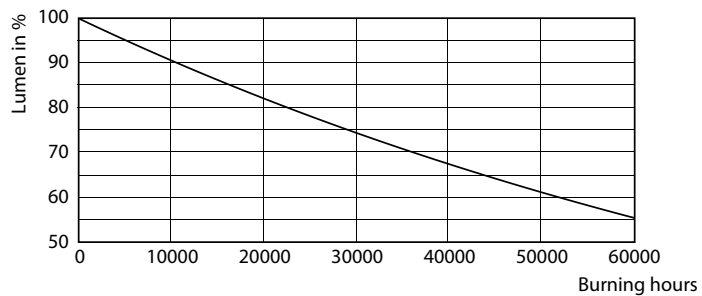

CorePro LED PLS

Životnost

LEDtube CorePro PLS EM 5W G23 830 12D ND