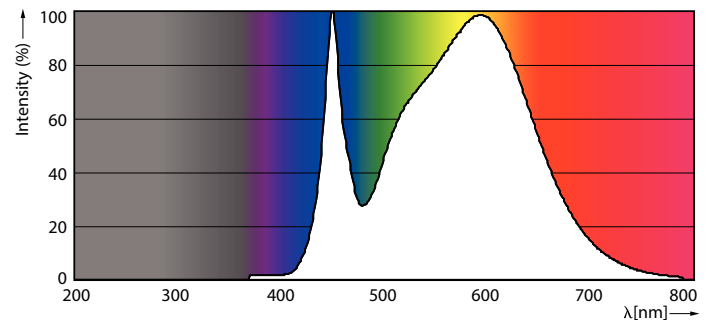

Rozměrové výkresy

CorePro LED PLS 5W 840 2P G23

Product	D	D1	A1	A2	A3
CorePro LED PLS 5W 840 2P G23	31,1 mm	15,8 mm	108 mm	144 mm	166 mm

Fotometrické údaje

OSRAM Powerline G23 PLS 5W 840 2P G23 Page 11

LEDtube CorePro PLS EM 5W G23 840 12D ND