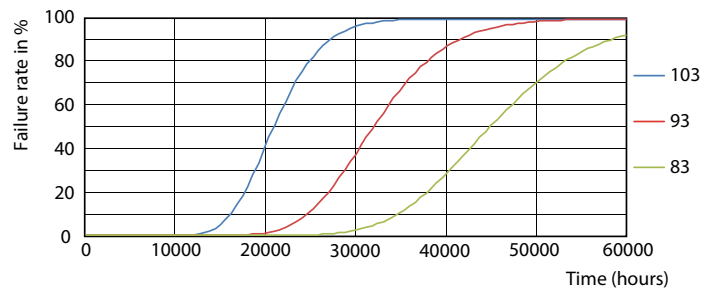

Fotometrcké údaje

LEDtube CorePro PLS EM 5W G23 830 12D ND

Životnost

LEDtube CorePro PLS EM 5W G23 830 12D ND

LEDtube CorePro PLS EM 5W G23 830 12D ND

LEDtube CorePro PLS EM 5W G23 830 12D ND

LEDtube CorePro PLS EM 5W G23 830 12D ND