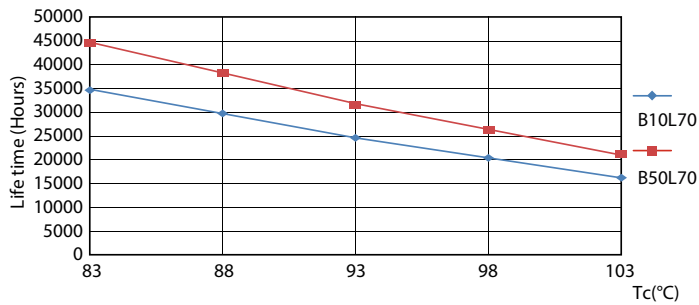

Životnost

LEDtube CorePro PLS EM 5W G23 830 12D ND