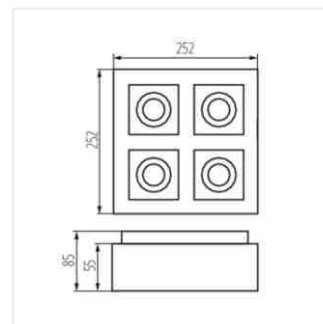

STOBI

Přisazené bodové svítidlo
Prisadené bodové svietidlo

- Těleso svítidla: hliníková slitina / Teleso svietidla: hliníková zliatina

STOBI DLP 50-B

STOBI DLP 50-W

STOBI DLP 250-B

STOBI DLP 250-W

STOBI DLP 350-B

STOBI DLP 350-W

STOBI DLP 450-B

STOBI DLP 450-W

Přisazené bodové svítidlo
Prisadené bodové svietidlo

STOBI DLP 50

STOBI DLP 250

STOBI DLP 350

STOBI DLP 450