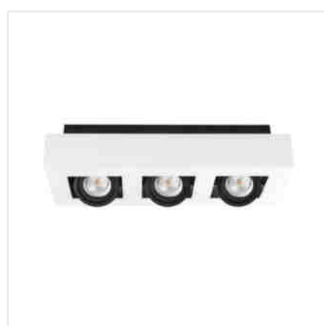

STOBI

Přisazené bodové svítidlo
Prisadené bodové svietidlo

MODERN
design

[V] 220-240 AC	[Hz] 50/60		IP 20		 5÷25	
 45	 65		 1-2,5	 0,5m	 GU10	 JDR
	CE	EAC				

26830	STOBI DLP 50-B	max 25	černá / čierna
26831	STOBI DLP 50-W	max 25	bílá / biela
26832	STOBI DLP 250-B	2 x max 25	černá / čierna
26833	STOBI DLP 250-W	2 x max 25	bílá / biela
26834	STOBI DLP 350-B	3 x max 25	černá / čierna
26835	STOBI DLP 350-W	3 x max 25	bílá / biela
26836	STOBI DLP 450-B	4 x max 25	černá / čierna
26837	STOBI DLP 450-W	4 x max 25	bílá / biela

STOBI

Přisazené bodové svítidlo
Prisadené bodové svietidlo

- Těleso svítidla: hliníková slitina / Teleso svietidla: hliníková zliatina

STOBI DLP 50-B

STOBI DLP 50-W

STOBI DLP 250-B

STOBI DLP 250-W

STOBI DLP 350-B