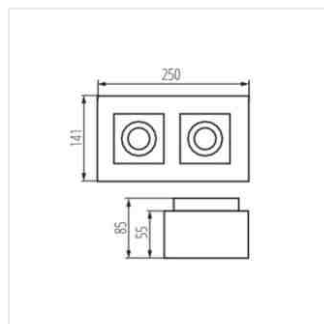

STOBI DLP 350-W

STOBI DLP 450-B

STOBI DLP 450-W

Přisazené bodové svítidlo
Prisadené bodové svietidlo

STOBI DLP 50

STOBI DLP 250

STOBI DLP 350

STOBI DLP 450