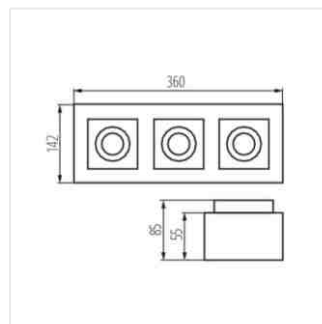

STOBI DLP 350-W

STOBI DLP 450-B

STOBI DLP 450-W

Přisazené bodové svítidlo
Prisadené bodové svietidlo

STOBI DLP 50

STOBI DLP 250

STOBI DLP 350

STOBI DLP 450