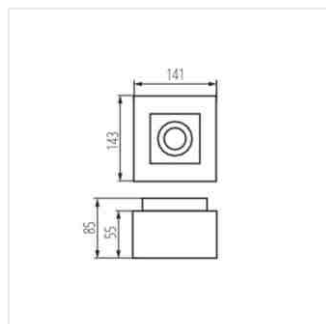

STOBI DLP 350-W

STOBI DLP 450-B

STOBI DLP 450-W

Přisazené bodové svítidlo
Prisadené bodové svietidlo

STOBI DLP 50

STOBI DLP 250

STOBI DLP 350

STOBI DLP 450