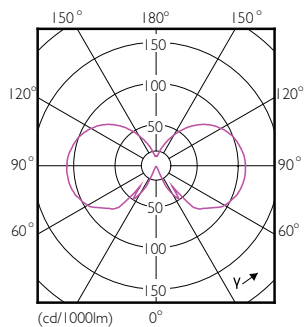

Rozměrové výkresy

Bulb A60 8-60W 620lm 2200K E27 D Amber

| Product | D | C |
|--------------------------------------|-------|--------|
| CLA LEDBulb D 8-50W A60 E27 822 GOLD | 60 mm | 104 mm |

Fotometrické údaje