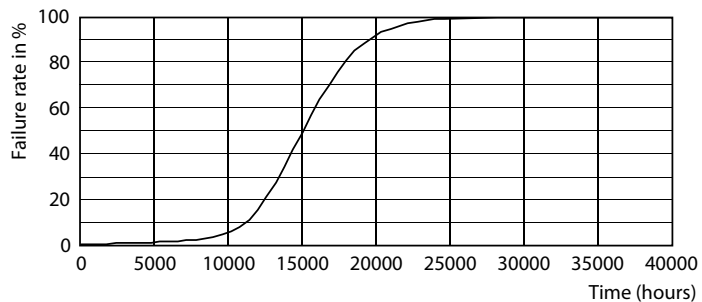

Dekorativní žárovky LEDbulb

Životnost

LEDBulb CLA 5.5-40W E27 ST64 Clear 827 DIM

LEDBulb CLA 5.5-40W E27 ST64 Clear 827 DIM