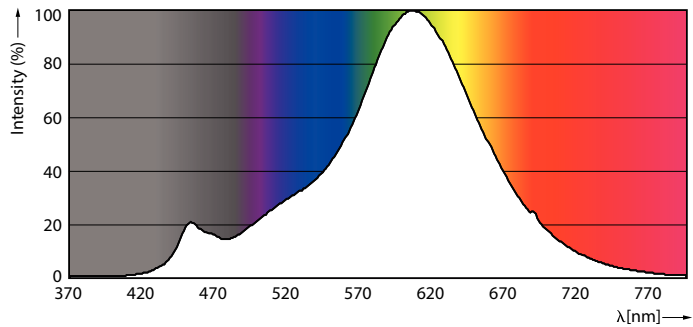

LED Bulb CLA 8-50W E27 ST64 Amber 822 DIM