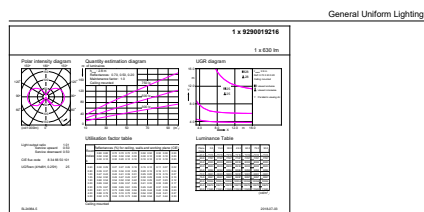

LED Bulb CLA 8-50W E27 A60 Amber 822 DIM