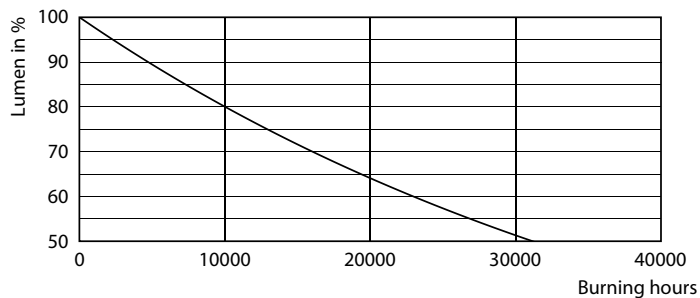

Dekorativní žárovky LEDbulb

Životnost

LEDBulb CLA 5.5-40W E27 ST64 Clear 827 DIM

LEDBulb CLA 5.5-40W E27 ST64 Clear 827 DIM