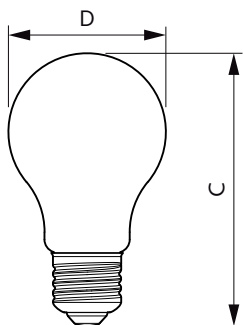

Rozměrové výkresy

Bulb A60 8-60W 620lm 2200K E27 D Amber

| Product | D | C |
|--------------------------------------|-------|--------|
| CLA LEDBulb D 8-50W A60 E27 822 GOLD | 60 mm | 104 mm |

Fotometrické údaje