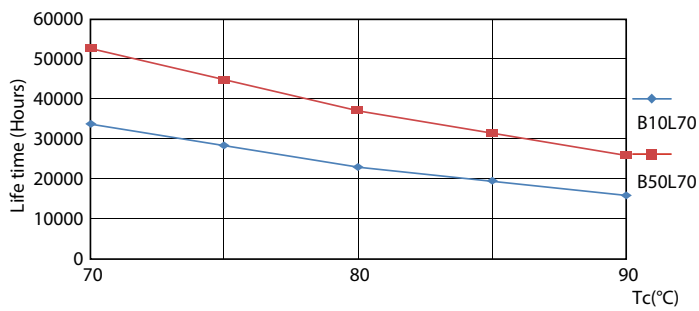

26W G5 865 6500K

26W G5

MASTER LEDtube Mains T5

Fotometrické údaje

26W G5 830 3000K

Životnost

LEDtube MAS 1 26W 50K Lumen-VsTc-LMP

26W G5