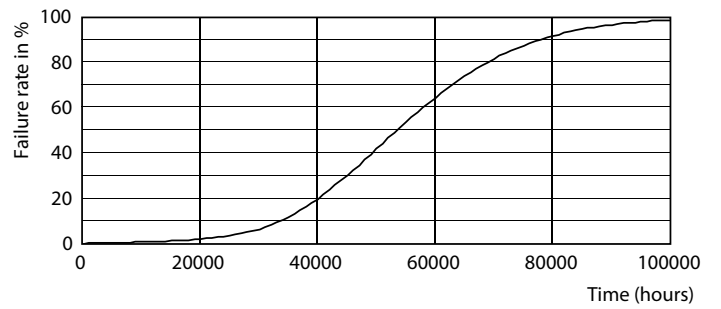

26W G5 865 6500K

26W G5

MASTER LEDtube Mains T5

Fotometrické údaje

26W G5 830 3000K

Životnost

LEDtube MAS 1 26W 50K Lumen-VsTc-LMP

26W G5