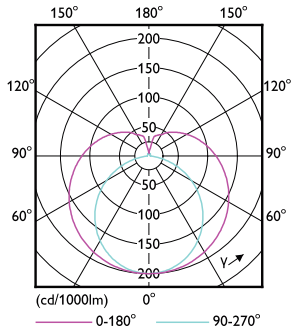

Rozměrové výkresy

MASTER LEDtube 1200mm HO 26W 865 T5

Product	D1	D2	A1	A2	A3
MASTER LEDtube 1200mm HO 26W 865 T5	15 mm	16,9 mm	1149 mm	1156,1 mm	1163,2 mm

Fotometrické údaje

Catalux Photometrics 4.5 Philips Lighting B.V. Page 1/1

26W G5 865 6500K

26W G5

MASTER LEDtube Mains T5

Fotometrické údaje

26W G5 830 3000K

Životnost

LEDtube MAS 1 26W 50K Lumen-VsTc-LMP

26W G5