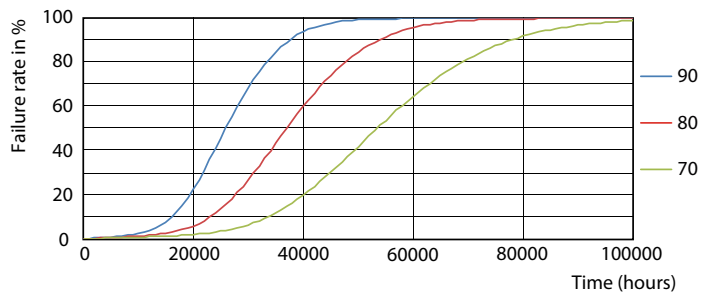

MASTER LEDtube Mains T5

Životnost

LEDtube MAS 1 26W 50K FailureRate-LED