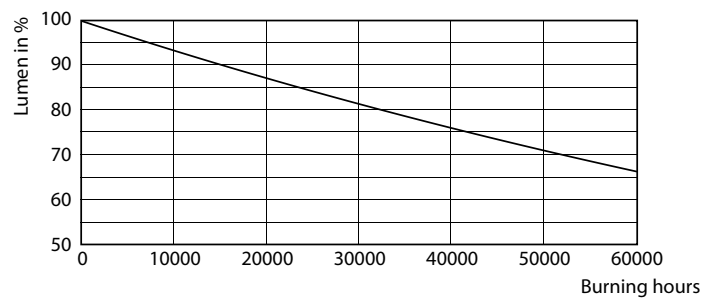

MASTER LEDtube Mains T5

Fotometrické údaje

Životnost

26W G5