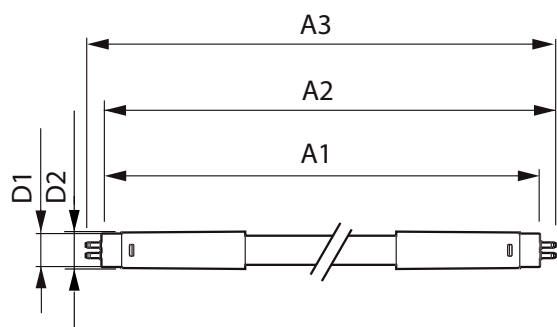

Údaje o produktu

General information	
Patice	G5 [G5]
Splňuje požadavky evropské směrnice RoHS	Ano
Jmenovitá životnost (jmen.)	50000 h
Cyklus přepínání	200000
Referenční světelný tok	Sphere
Vrstva	MASTER
Light technical	
Kód barvy	865 [CCT 6500 K]
Vyzařovací úhel (jmen.)	200 °
Světelný tok (jmen.)	3900 lm
Barevné konstrukce	Studené denní světlo
Náhradní teplota chromatičnosti (jmen.)	6500 K
Měrný výkon (jmen.) (nom.)	150 lm/W
Konzistence barev	<6
Index barevného podání (jmen.)	80

MASTER LEDtube Mains T5

Maximální teplota (jmen.)	70 °C
Controls and dimming	
Regulovatelné	Ne
Mechanical and housing	
Úprava žárovky	Mléčná
Materiál žárovky	Glass
Délka výrobku	1200 mm
Tvar žárovky	Trubice, dvě patice
Approval and application	
Třída energetické účinnosti	D
Výrobek šetřící energii	Yes
Značky schválení	RoHS compliance CE marking KEMA Keur certificate

Spotřeba energie kWh/1000 h	26 kWh
Registrační číslo EPREL	652787
Product data	
Úplný kód výrobku	871869681925800
Objednací název produktu	MASTER LEDtube 1200mm HO 26W 865 T5
EAN/UPC – výrobek	8718696819258
Objednací kód	81925800
Číslování SAP – počet v balení	1
Číslování SAP – balení v krabici	10
Materiál SAP	929001908702
Celková hmotnost kopie (kus)	0,215 kg

Rozměrové výkresy

MASTER LEDtube 1200mm HO 26W 865 T5

Product	D1	D2	A1	A2	A3
MASTER LEDtube 1200mm HO 26W 865 T5	15 mm	16,9 mm	1149 mm	1156,1 mm	1163,2 mm

Fotometrické údaje

Catalux Photometrics 4.5 Philips Lighting B.V. Page 1/1