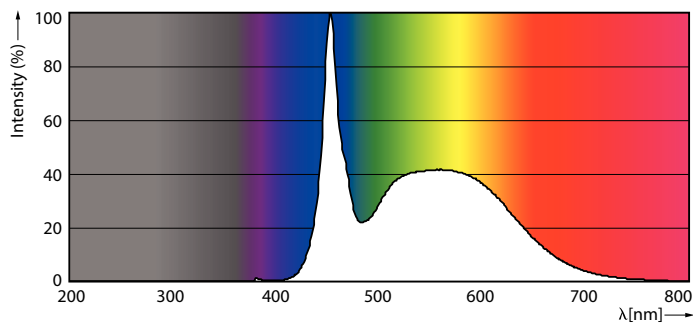

MASTER LEDtube Mains T5

Maximální teplota (jmen.)	70 °C
Controls and dimming	
Regulovatelné	Ne
Mechanical and housing	
Úprava žárovky	Mléčná
Materiál žárovky	Glass
Délka výrobku	1200 mm
Tvar žárovky	Trubice, dvě patice
Approval and application	
Třída energetické účinnosti	D
Výrobek šetřící energii	Yes
Značky schválení	RoHS compliance CE marking KEMA Keur certificate

Spotřeba energie kWh/1000 h	26 kWh
Registrační číslo EPREL	652787
Product data	
Úplný kód výrobku	871869681925800
Objednací název produktu	MASTER LEDtube 1200mm HO 26W 865 T5
EAN/UPC – výrobek	8718696819258
Objednací kód	81925800
Číslování SAP – počet v balení	1
Číslování SAP – balení v krabici	10
Materiál SAP	929001908702
Celková hmotnost kopie (kus)	0,215 kg

Rozměrové výkresy

Product	D1	D2	A1	A2	A3
MASTER LEDtube 1200mm HO 26W 865 T5	15 mm	16,9 mm	1149 mm	1156,1 mm	1163,2 mm

Fotometrické údaje

Catalux Photometrics 4.5 Philips Lighting B.V. Page 1/1

26W G5 865 6500K

26W G5