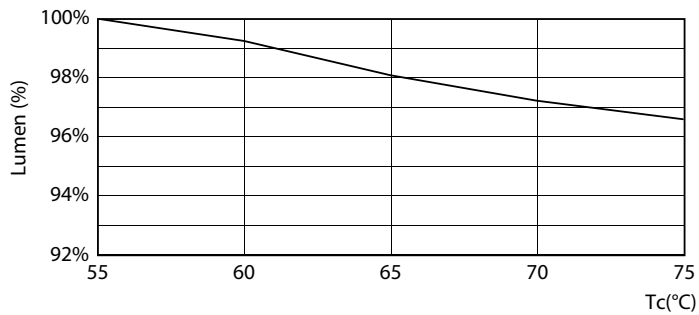

26W G5 865 6500K

26W G5

MASTER LEDtube Mains T5

Fotometrické údaje

26W G5 830 3000K

Životnost

LEDtube MAS 1 26W 50K Lumen-VsTc-LMP

26W G5