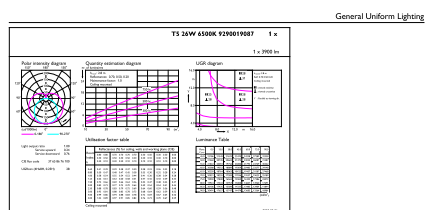

Spotřeba energie kWh/1000 h	26 kWh
Registrační číslo EPREL	652787
Product data	
Úplný kód výrobku	871869681925800
Objednací název produktu	MASTER LEDtube 1200mm HO 26W 865 T5
EAN/UPC – výrobek	8718696819258
Objednací kód	81925800
Číslování SAP – počet v balení	1
Číslování SAP – balení v krabici	10
Materiál SAP	929001908702
Celková hmotnost kopie (kus)	0,215 kg

Rozměrové výkresy

MASTER LEDtube 1200mm HO 26W 865 T5

Product	D1	D2	A1	A2	A3
MASTER LEDtube 1200mm HO 26W 865 T5	15 mm	16,9 mm	1149 mm	1156,1 mm	1163,2 mm

Fotometrické údaje

Catalux Photometrics 4.5 Philips Lighting B.V. Page 1/1