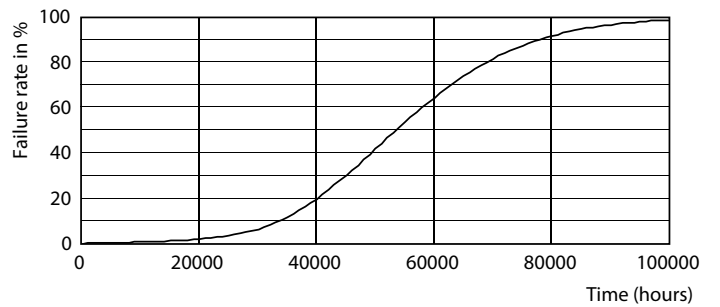

MASTER LEDtube Mains T5

Fotometrické údaje

26W G5 840 4000K

Životnost

LEDtube MAS 1 26W 50K Lumen-VsTc-LMP

26W G5

LEDtube MAS 1 26W 50K LifetimeVsTc-LED

26W G5