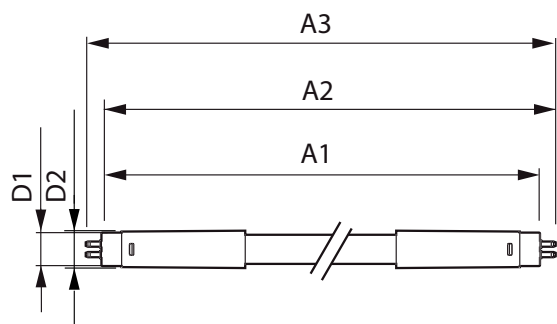

MASTER LEDtube Mains T5

Teplota skladování (min.)	-40 °C
Maximální teplota (jmen.)	70 °C

Controls and dimming

Regulovatelné	Ne
---------------	----

Mechanical and housing

Úprava žárovky	Mléčná
Materiál žárovky	Glass
Délka výrobku	1200 mm
Tvar žárovky	Trubice, dvě patice

Rozměrové výkresy

MASTER LEDtube 1200mm HO 26W 840 T5

Product	D1	D2	A1	A2	A3
MASTER LEDtube 1200mm HO 26W 840 T5	15 mm	16,9 mm	1149 mm	1156,1 mm	1163,2 mm

Fotometrické údaje

26W G5

26W G5 830 3000K

MASTER LEDtube Mains T5