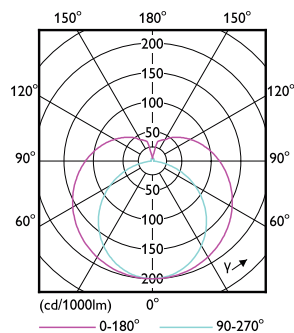

Rozměrové výkresy

MASTER LEDtube 1200mm HO 26W 840 T5

Product	D1	D2	A1	A2	A3
MASTER LEDtube 1200mm HO 26W 840 T5	15 mm	16,9 mm	1149 mm	1156,1 mm	1163,2 mm

Fotometrické údaje

26W G5

26W G5 830 3000K

MASTER LEDtube Mains T5

Fotometrické údaje

26W G5 840 4000K

Životnost

LEDtube MAS 1 26W 50K Lumen-VsTc-LMP

26W G5

LEDtube MAS 1 26W 50K LifetimeVsTc-LED

26W G5

MASTER LEDtube Mains T5