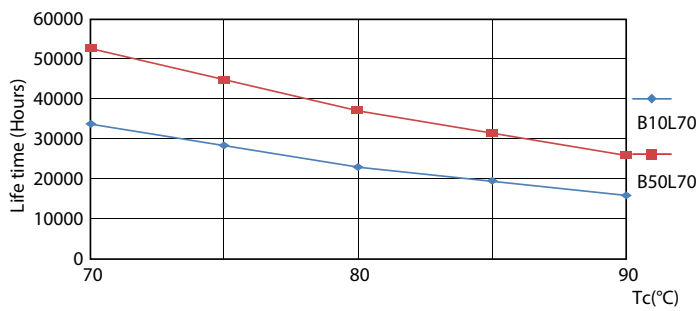

Fotometrické údaje

26W G5 840 4000K

Životnost

LEDtube MAS 1 26W 50K Lumen-VsTc-LMP

26W G5

LEDtube MAS 1 26W 50K LifetimeVsTc-LED

26W G5

MASTER LEDtube Mains T5