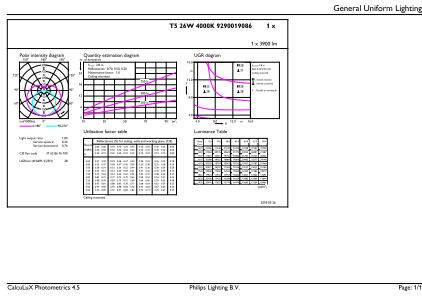

MASTER LEDtube Mains T5

Fotometrické údaje

26W G5 840 4000K

Životnost