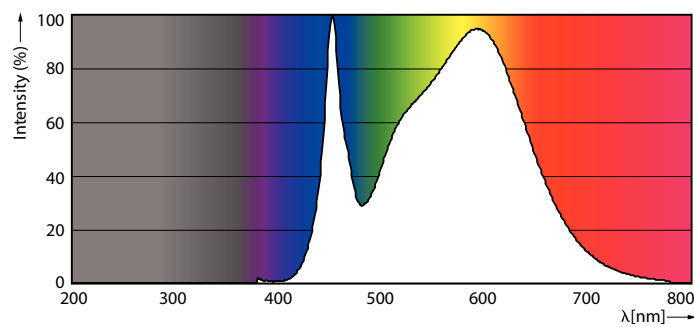

Rozměrové výkresy

MASTER LEDtube 1200mm HO 26W 840 T5

Product	D1	D2	A1	A2	A3
MASTER LEDtube 1200mm HO 26W 840 T5	15 mm	16,9 mm	1149 mm	1156,1 mm	1163,2 mm

Fotometrické údaje

26W G5

26W G5 830 3000K

MASTER LEDtube Mains T5