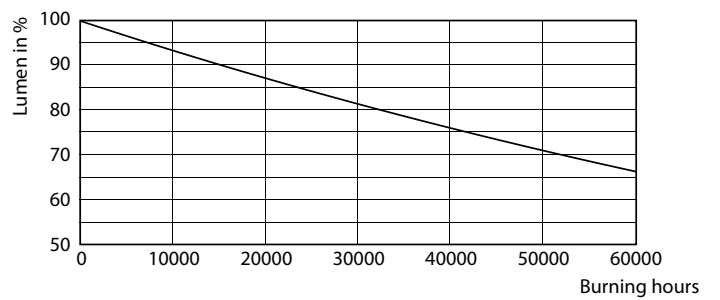

Fotometrické údaje

26W G5 840 4000K

Životnost

LEDtube MAS 1 26W 50K Lumen-VsTc-LMP

26W G5

LEDtube MAS 1 26W 50K LifetimeVsTc-LED

26W G5

MASTER LEDtube Mains T5