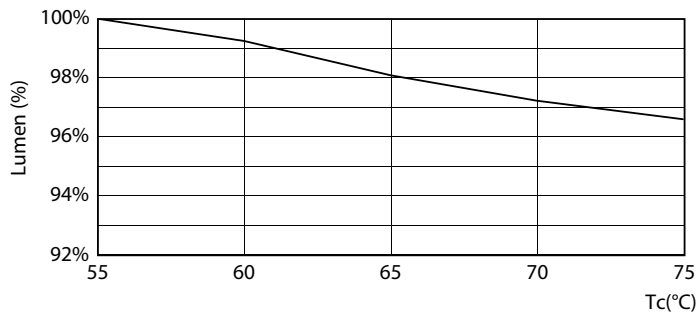

MASTER LEDtube Mains T5

Fotometrické údaje

26W G5 840 4000K

Životnost

LEDtube MAS 1 26W 50K Lumen-VsTc-LMP

26W G5

LEDtube MAS 1 26W 50K LifetimeVsTc-LED

26W G5