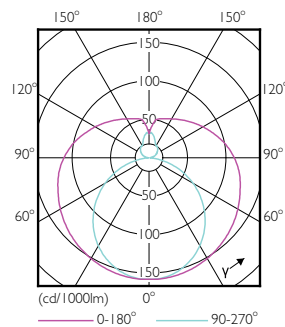

Úprava žárovky	Mléčná
Materiál žárovky	Glass
Délka výrobku	1500 mm
Tvar žárovky	Trubice, dvě patice

Approval and application

Třída energetické účinnosti	E
Výrobek šetřící energii	Yes
Značky schválení	RoHS compliance CE marking KEMA Keur certificate

Rozměrové výkresy

CorePro LEDtube UN 1500mm HO 23W865 T8

Product	D1	D2	A1	A2	A3
CorePro LEDtube UN 1500mm HO 23W865 T8	27,9 mm	28 mm	1500 mm	1505,9 mm	1514,2 mm

Fotometrické údaje

23W G13 865 6500K

18W G13 830 3000K