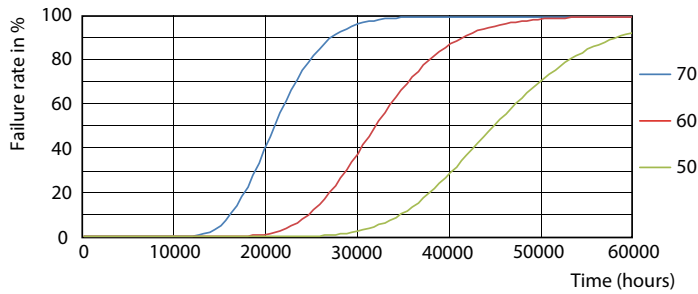

CorePro LED tube Universal T8

Fotometrické údaje

Životnost

18W G13