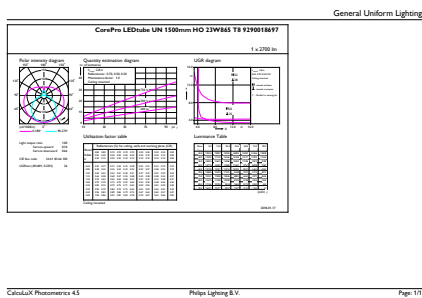

Úprava žárovky	Mléčná
Materiál žárovky	Glass
Délka výrobku	1500 mm
Tvar žárovky	Trubice, dvě patice

Approval and application

Třída energetické účinnosti	E
Výrobek šetřící energii	Yes
Značky schválení	RoHS compliance CE marking KEMA Keur certificate

Rozměrové výkresy

CorePro LEDtube UN 1500mm HO 23W865 T8

Product	D1	D2	A1	A2	A3
CorePro LEDtube UN 1500mm HO 23W865 T8	27,9 mm	28 mm	1500 mm	1505,9 mm	1514,2 mm

Fotometrické údaje

23W G13 865 6500K

18W G13 830 3000K