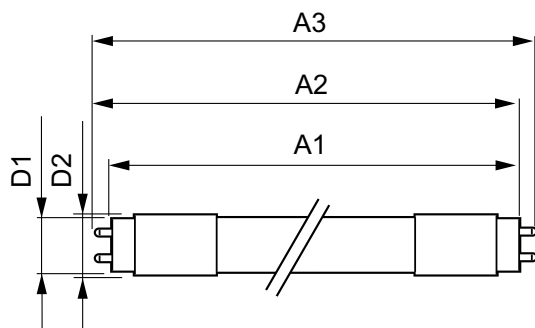

Úprava žárovky	Mléčná
Materiál žárovky	Glass
Délka výrobku	1500 mm
Tvar žárovky	Trubice, dvě patice

Approval and application

Třída energetické účinnosti	E
Výrobek šetřící energii	Yes
Značky schválení	RoHS compliance CE marking KEMA Keur certificate

Rozměrové výkresy

CorePro LEDtube UN 1500mm HO 23W865 T8

Product	D1	D2	A1	A2	A3
CorePro LEDtube UN 1500mm HO 23W865 T8	27,9 mm	28 mm	1500 mm	1505,9 mm	1514,2 mm

Fotometrické údaje

23W G13 865 6500K

18W G13 830 3000K