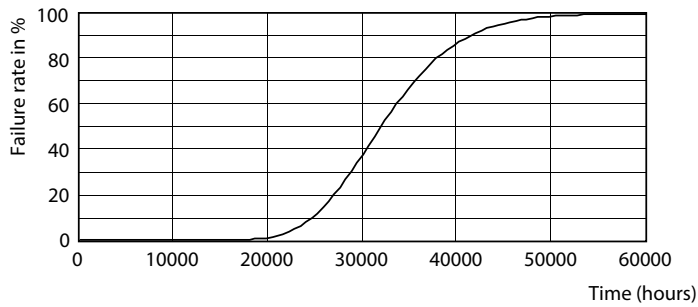

CorePro LED tube Universal T8

Fotometrické údaje

18W G13

Životnost

LEDtube COR SLR 23W 30K FailureRate-LED-LED

LEDtube COR SLR 23W 30K LumenVsTc-LMP-LMP

18W G13

18W G13