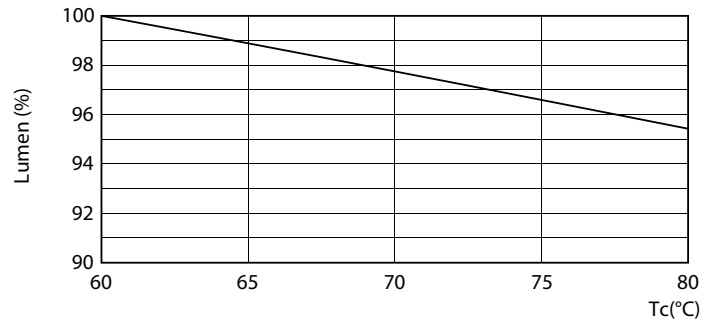

CorePro LED tube Universal T8

Fotometrické údaje

18W G13

Životnost

LEDtube COR SLR 23W 30K FailureRate-LED-LED

LEDtube COR SLR 23W 30K LumenVsTc-LMP-LMP

18W G13

18W G13