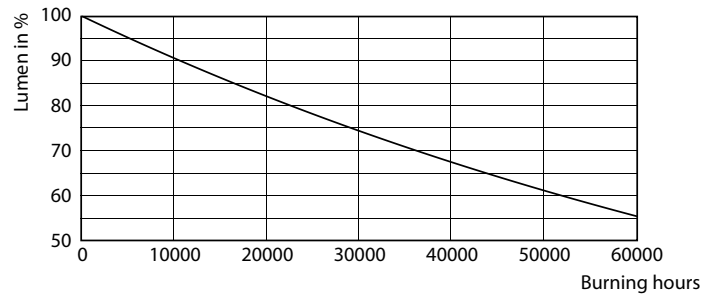

CorePro LED tube Universal T8

Fotometrické údaje

18W G13

Životnost

LEDtube COR SLR 23W 30K FailureRate-LED-LED

LEDtube COR SLR 23W 30K LumenVsTc-LMP-LMP

18W G13

18W G13