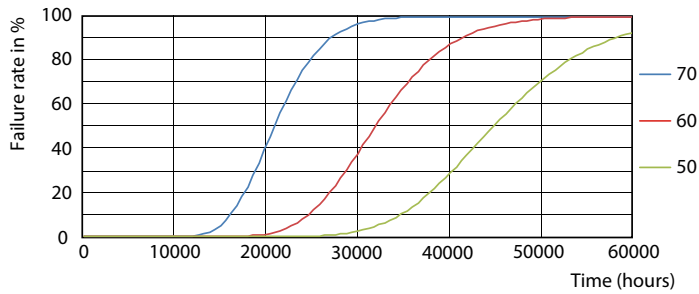

CorePro LED tube Universal T8

Fotometrické údaje

Životnost

LumenVsTc