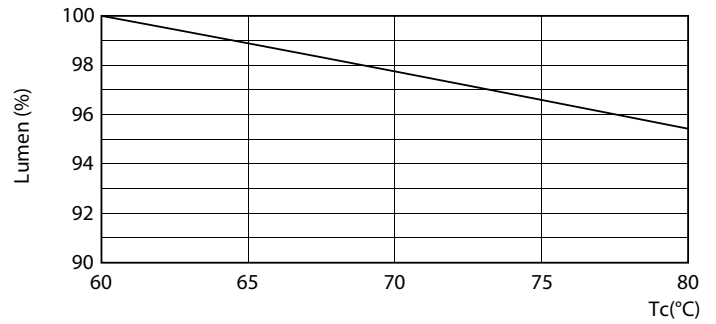

LumenVsTc

Životnost