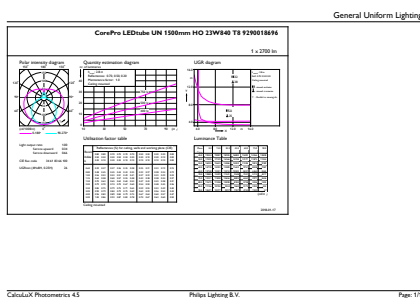

Fotometrické údaje

General uniform lighting