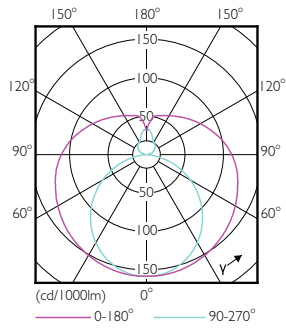

## Rozměrové výkresy

CorePro LEDtube UN 1500mm HO 23W840 T8

Product	D1	D2	A1	A2	A3
CorePro LEDtube UN 1500mm HO 23W840 T8	27,9 mm	28 mm	1500 mm	1505,9 mm	1514,2 mm

## Fotometrické údaje

General uniform lighting

Spectral Power Distribution Colour

## Fotometrické údaje

Light Distribution Diagram