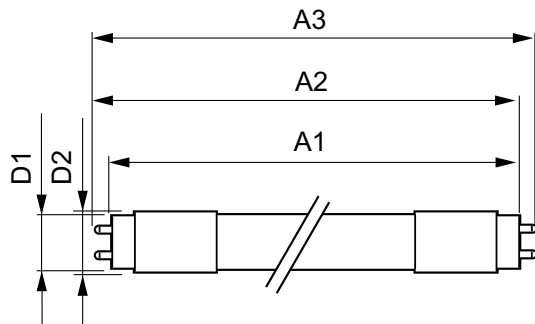

<b>Mechanical and housing</b>	
Úprava žárovky	Mléčná
Materiál žárovky	Glass
Délka výrobku	1500 mm
Tvar žárovky	Trubice, dvě patice

<b>Approval and application</b>	
Třída energetické účinnosti	E
Výrobek šetřící energii	Yes
Značky schválení	RoHS compliance CE marking KEMA Keur certificate

## Rozměrové výkresy

CorePro LEDtube UN 1500mm HO 23W840 T8

Product	D1	D2	A1	A2	A3
CorePro LEDtube UN 1500mm HO 23W840 T8	27,9 mm	28 mm	1500 mm	1505,9 mm	1514,2 mm