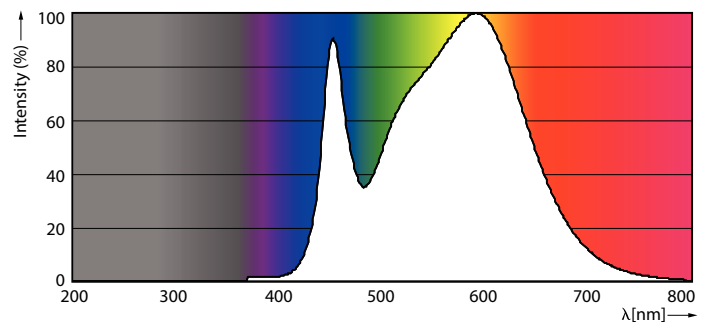

## Fotometrické údaje

General uniform lighting

Spectral Power Distribution Colour