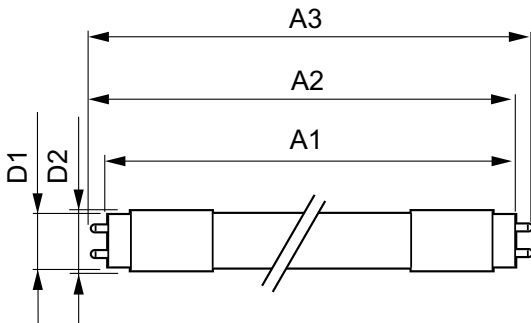

Údaje o produktu

General Information		Index barevného podání (jmen.)		80
Patice	G13 [Medium Bi-Pin Fluorescent]	Světelný tok na konci jmenovité životnosti (jmen.)	70 %	
Značka RoHS	RoHS mark	Operating and Electrical		
Hlavní způsob použití	Industrial	Vstupní frekvence	50 až 60 Hz	
Jmenovitá životnost (jmen.)	30000 h	Power (Rated) (Nom)	23 W	
Cyklus přepínání	50 000x	Proud zdroje (jmen.)	130 mA	
B50L70	30000 h	Doba spuštění (jmen.)	0,5 s	
Light Technical		Doba zahřátí na 60 % světla (jmen.)	0,5 s	
Kód barvy	830 [CCT: 3000 K]	Účinnost (jmen.)	0,97	
Vyzařovací úhel (jmen.)	240 °	Napětí (jmen.)	220-240 V	
Světelný tok (jmen.)	2500 lm	Temperature		
Světelný tok (jmen.) (nom.)	2500 lm	Okolní teplota (max.)	45 °C	
Jmenovitý vyzařovací úhel	240 °	Okolní teplota (min.)	-20 °C	
Korelační teplota chromatičnosti (jmen.)	3000 K			
Konzistence barev	<6			

Spotřeba energie kWh/1000 h	23 kWh
Product Data	
Úplný kód výrobku	871869680172700
Objednávací název produktu	CorePro LEDtube UN 1500mm HO 23W830 T8
EAN/UPC – výrobek	8718696801727
Objednávací kód	80172700
Číslování – počet v balení	1
Číslování – balení v krabici	10
Materiál č. (12NC)	929001869502
Celková hmotnost (kus)	0,450 kg

Rozměrové výkresy

TLED 1500mm UNV24W-54W 3100lm 3000K

Product	D1	D2	A1	A2	A3
CorePro LEDtube UN 1500mm HO 23W830 T8	27,9 mm	28 mm	1500 mm	1505,9 mm	1514,2 mm

Fotometrické údaje

18W G13

23W G13 830 3000K

CorePro LED tube Universal T8