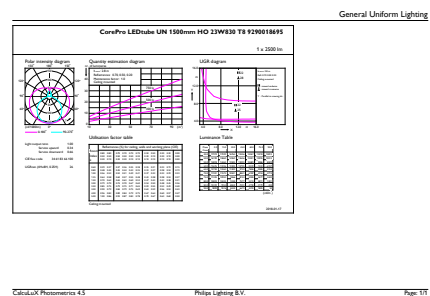

Rozměrové výkresy

TLED 1500mm UNV24W-54W 3100lm 3000K

Product	D1	D2	A1	A2	A3
CorePro LEDtube UN 1500mm HO 23W830 T8	27,9 mm	28 mm	1500 mm	1505,9 mm	1514,2 mm

Fotometrické údaje

18W G13

23W G13 830 3000K

CorePro LED tube Universal T8