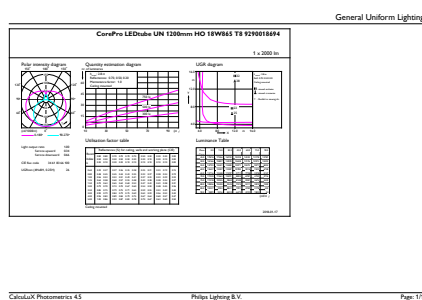

Fotometrické údaje

General uniform lighting

Light Distribution Diagram