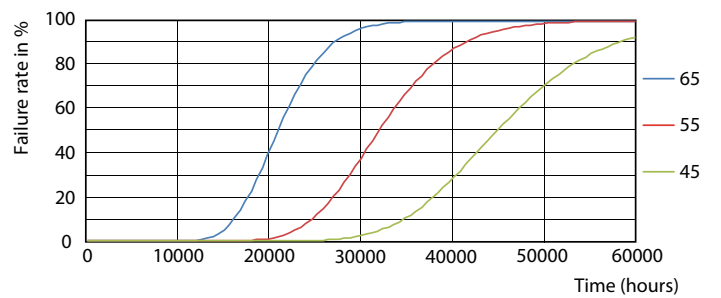

## Fotometrické údaje

Spectral Power Distribution Colour

## Životnost

Life Expectancy Diagram

LEDtube COR SLR 18W 30K LifetimeVsTc-LED-LED

LumenVsTc

LEDtube COR SLR 18W 30K FailureRate-LED-LED