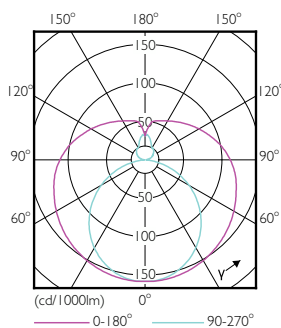

Fotometrické údaje

General uniform lighting

Light Distribution Diagram