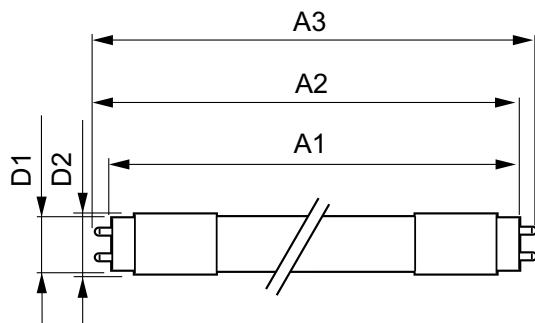

## Mechanical and housing

Úprava žárovky	Mléčná
Materiál žárovky	Glass
Délka výrobku	1200 mm
Tvar žárovky	Trubice, dvě patice

## Rozměrové výkresy

CorePro LEDtube UN 1200mm HO 18W865 T8

Product	D1	D2	A1	A2	A3
CorePro LEDtube UN 1200mm HO 18W865 T8	27,9 mm	28 mm	1199,4 mm	1205,3 mm	1213,6 mm