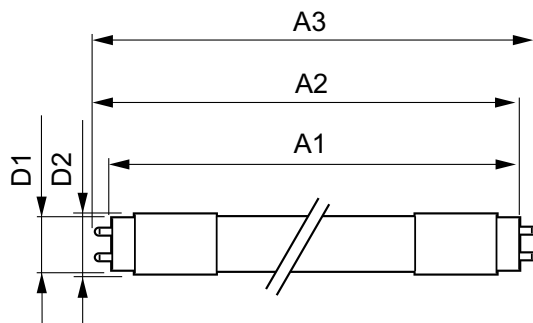

## Mechanical and housing

Úprava žárovky	Mléčná
Materiál žárovky	Glass
Délka výrobku	1200 mm
Tvar žárovky	Trubice, dvě patice

## Rozměrové výkresy

CorePro LEDtube UN 1200mm HO 18W840 T8

Product	D1	D2	A1	A2	A3
CorePro LEDtube UN 1200mm HO 18W840 T8	27,9 mm	28 mm	1199,4 mm	1205,3 mm	1213,6 mm