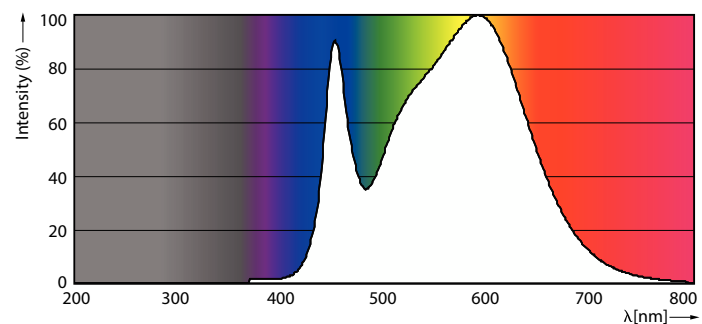

## Fotometrické údaje

General uniform lighting

Spectral Power Distribution Colour