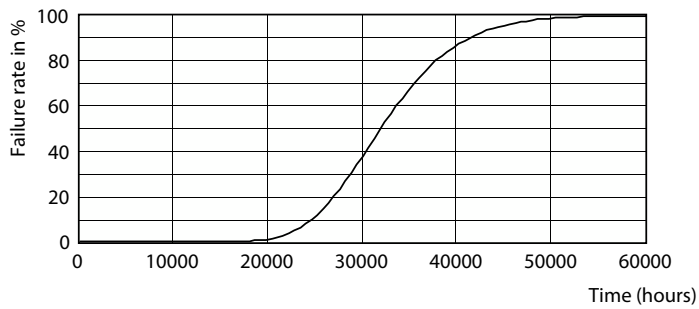

Životnost

Life Expectancy Diagram