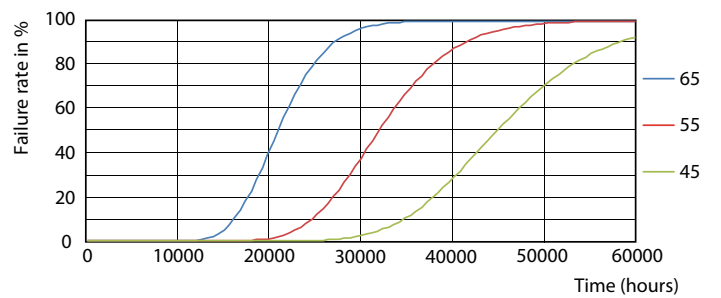

## Fotometrické údaje

Light Distribution Diagram

## Životnost

Life Expectancy Diagram

LEDtube COR SLR 18W 30K LifetimeVsTc-LED-LED

LumenVsTc

LEDtube COR SLR 18W 30K FailureRate-LED-LED