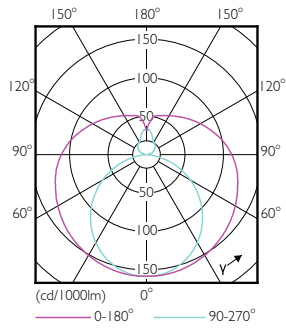

## Rozměrové výkresy

CorePro LEDtube UN 1200mm HO 18W840 T8

Product	D1	D2	A1	A2	A3
CorePro LEDtube UN 1200mm HO 18W840 T8	27,9 mm	28 mm	1199,4 mm	1205,3 mm	1213,6 mm

## Fotometrické údaje

General uniform lighting

Spectral Power Distribution Colour

## Fotometrické údaje

Light Distribution Diagram