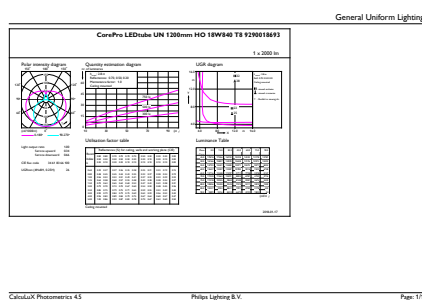

Fotometrické údaje

General uniform lighting