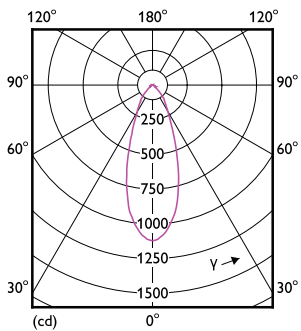

CoreProLEDspot ND 8-100W R80 E27 827 36D

Product	D	C
CoreProLEDspot ND 8-100W R80 E27 827 36D	80 mm	112 mm

Fotometrické údaje

LEDspot CorePro 8-100W E27 R80 827 36D ND

LEDspot CorePro 1.8-30W E14 R39 827 36D ND