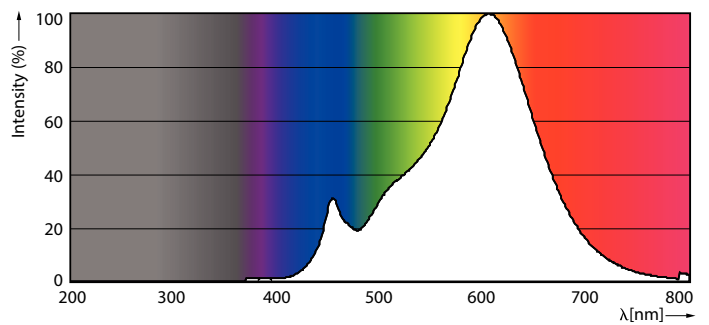

LEDspot CorePro 1.8-30W E14 R39 827 36D ND