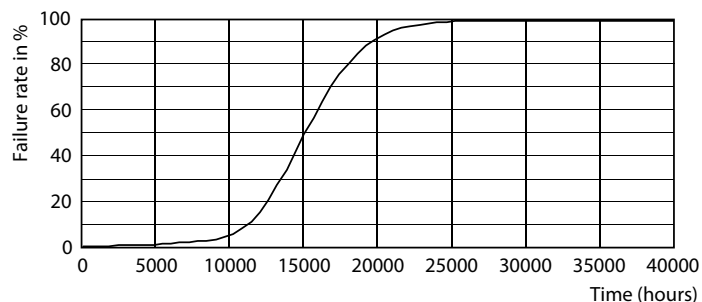

LEDspot CorePro 1.8-30W E14 R39 827 36D ND