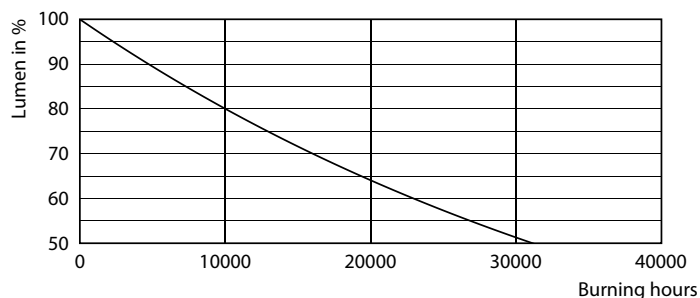

CorePro LEDspot reflektory

Fotometrické údaje

LEDspot CorePro 8-100W E27 R80 827 36D ND

Životnost

LEDspot CorePro 1.8-30W E14 R39 827 36D ND