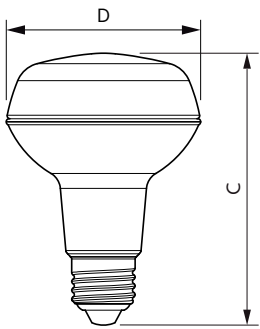

CorePro LEDspot reflektory

Approval and application

Třída energetické účinnosti	F
Vhodné pro zvýrazňující osvětlení	Yes
Spotřeba energie kWh/1000 h	8 kWh
Registrační číslo EPREL	397646

Product data

Úplný kód výrobku	871869681185600
Objednací název produktu	CoreProLEDspot ND 8-100W R80 E27 827 36D

EAN/UPC – výrobek	8718696811856
Objednací kód	81185600
Číslování SAP – počet v balení	1
Číslování SAP – balení v krabici	6
Materiál SAP	929001891602
Celková hmotnost kopie (kus)	0,144 kg

Rozměrové výkresy

CoreProLEDspot ND 8-100W R80 E27 827 36D

Product	D	C
CoreProLEDspot ND 8-100W R80 E27 827 36D	80 mm	112 mm