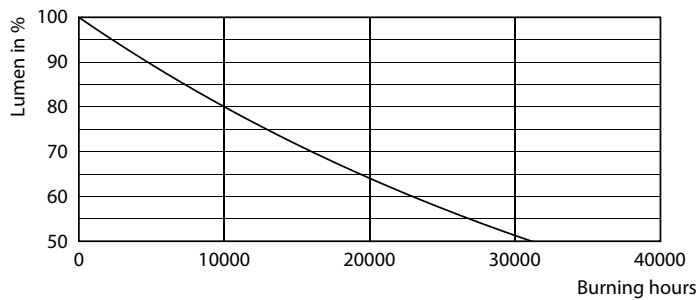

Životnost

LEDspot CorePro 1.8-30W E14 R39 827 36D ND