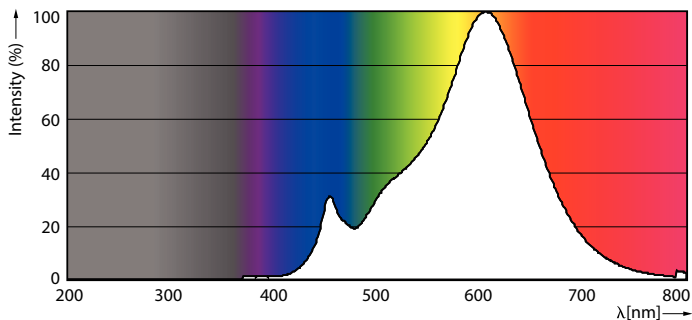

CoreProLEDspot ND 4-60W R80 E27 827 36D

Product	D	C
CoreProLEDspot ND 4-60W R80 E27 827 36D	80 mm	112 mm

Fotometrické údaje

© 2022 Philips Lighting B.V. Page 1/1

LEDspot CorePro 4-60W E27 R80 827 36D ND

LEDspot CorePro 1.8-30W E14 R39 827 36D ND