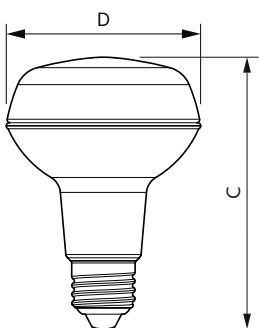

CorePro LEDspot reflektory

Approval and application

Třída energetické účinnosti	F
Vhodné pro zvýrazňující osvětlení	Yes
Spotřeba energie kWh/1000 h	4 kWh
Registrační číslo EPREL	397645

Product data

Úplný kód výrobku	871869681183200
Objednávací název produktu	CoreProLEDspot ND 4-60W R80 E27 827 36D

EAN/UPC – výrobek	8718696811832
Objednávací kód	81183200
Číslování SAP – počet v balení	1
Číslování SAP – balení v krabici	6
Materiál SAP	929001891502
Celková hmotnost kopie (kus)	0,144 kg

Rozměrové výkresy

CoreProLEDspot ND 4-60W R80 E27 827 36D

Product	D	C
CoreProLEDspot ND 4-60W R80 E27 827 36D	80 mm	112 mm