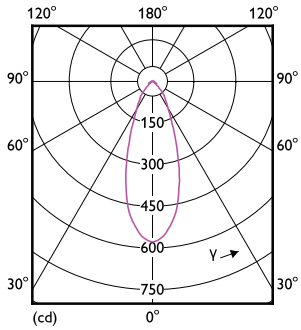

CorePro LEDspot reflektory

Fotometrické údaje

LEDspot CorePro 4-60W E27 R80 827 36D ND