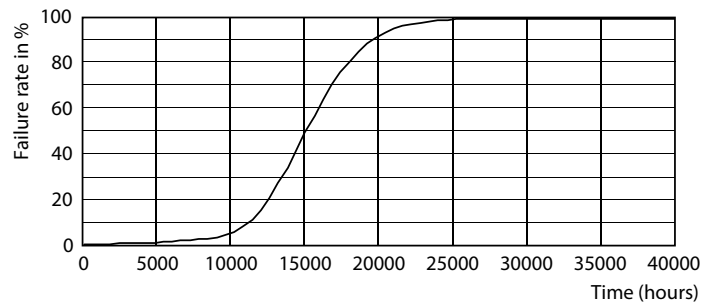

CorePro LEDspot reflektory

Fotometrické údaje

LEDspot CorePro 4-60W E27 R80 827 36D ND

Životnost

LEDspot CorePro 1.8-30W E14 R39 827 36D ND

LEDspot CorePro 1.8-30W E14 R39 827 36D ND