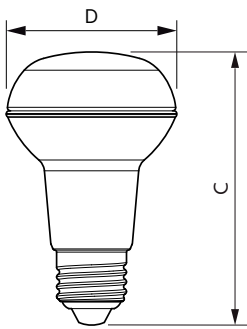

## Rozměrové výkresy

CoreProLEDspot D 4.5-60W R63 E27 827 36D

Product	D	C
CoreProLEDspot D 4.5-60W R63 E27 827 36D	63 mm	102 mm