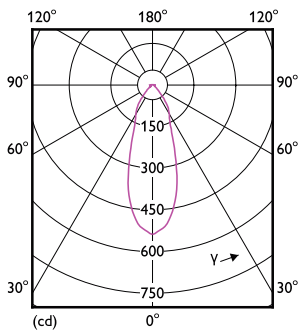

Fotometrické údaje

LEDspot CorePro 4.5-60W E27 R63 827 36D DIM