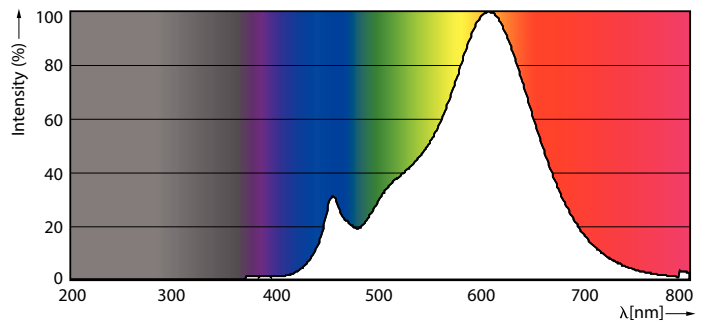

LEDspot CorePro 1.8-30W E14 R39 827 36D ND