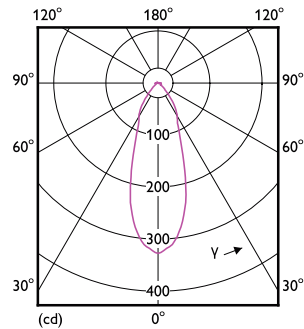

Rozměrové výkresy

CoreProLEDspot ND 3-40W R63 E27 827 36D

Product	D	C
CoreProLEDspot ND 3-40W R63 E27 827 36D	63 mm	102 mm

Fotometrické údaje

LEDspot CorePro 1.8-30W E14 R39 827 36D ND

LEDspot CorePro 2.8-40W E14 R50 827 36D ND