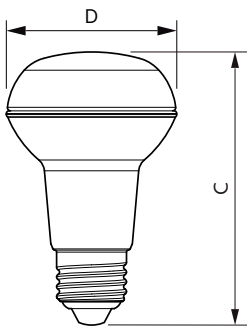

Rozměrové výkresy

CoreProLEDspot ND 3-40W R63 E27 827 36D

Product	D	C
CoreProLEDspot ND 3-40W R63 E27 827 36D	63 mm	102 mm

Fotometrické údaje

LEDspot CorePro 1.8-30W E14 R39 827 36D ND

LEDspot CorePro 2.8-40W E14 R50 827 36D ND