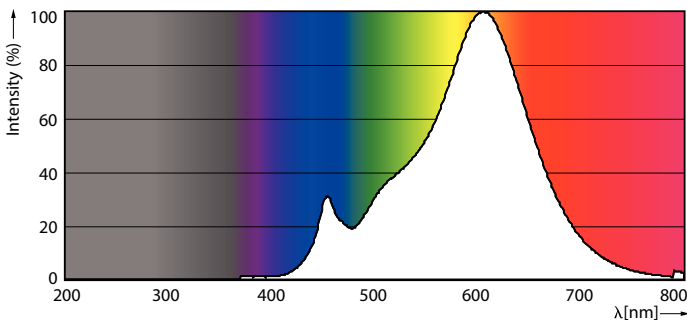

Fotometrické údaje

LEDspot CorePro 1.8-30W E14 R39 827 36D ND