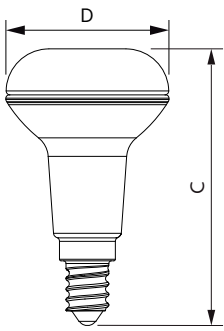

## Rozměrové výkresy

CoreProLEDspot ND2.8-40W R50 E14 827 36D

Product	D	C
CoreProLEDspot ND2.8-40W R50 E14 827 36D	50 mm	84 mm