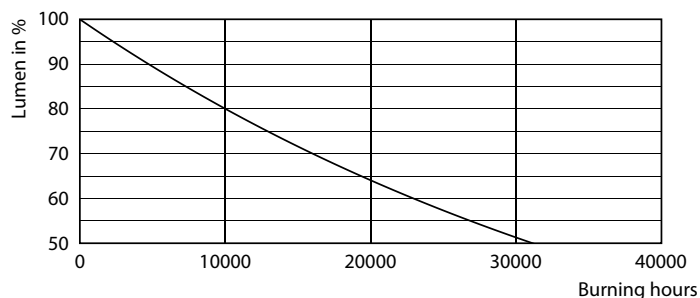

CorePro LEDspot reflektory

Fotometrické údaje

LEDspot CorePro 2.8-40W E14 R50 827 36D ND

Životnost

LEDspot CorePro 1.8-30W E14 R39 827 36D ND