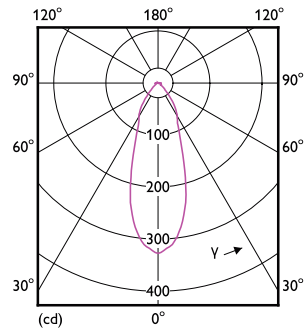

LEDspot CorePro 2.8-40W E14 R50 827 36D ND