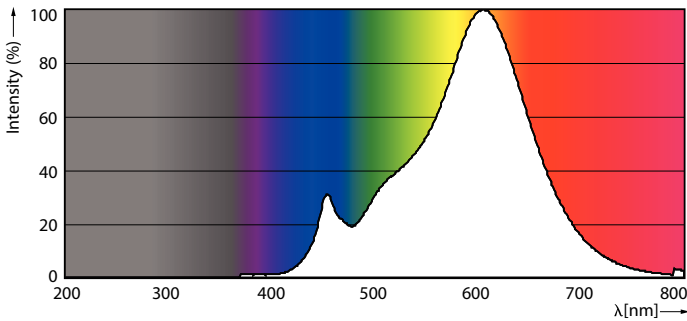

Fotometrické údaje

LEDspot CorePro 1.8-30W E14 R39 827 36D ND