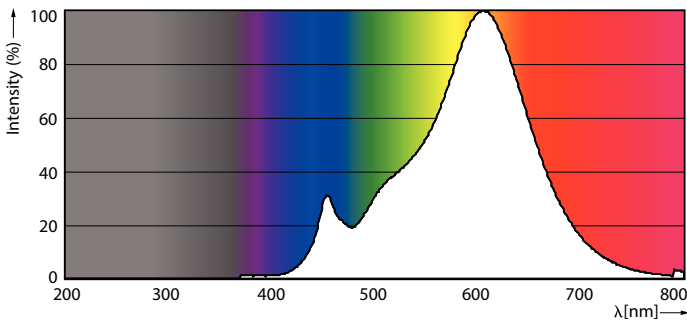

0,054 kg

Rozměrové výkresy

R50 3-25W 105lm 36D 2700K E14 No

Product

CorePro LEDspot CoreProLEDspot ND1.4-25W R50 E14 827 36D

D C

50 mm 84 mm

Fotometrické údaje