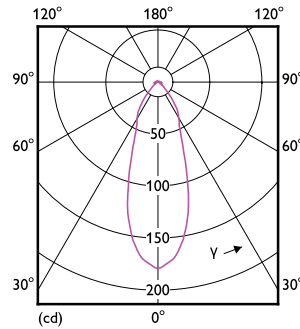

LEDspot CorePro 1.4-25W E14 R50 827 36D ND