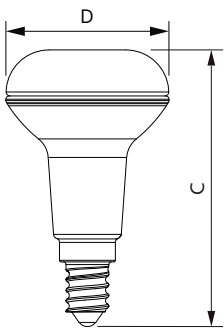

0,054 kg

Rozměrové výkresy

R50 3-25W 105lm 36D 2700K E14 No

Product

CorePro LEDspot CoreProLEDspot ND1.4-25W R50 E14 827 36D

D C

50 mm 84 mm

Fotometrické údaje