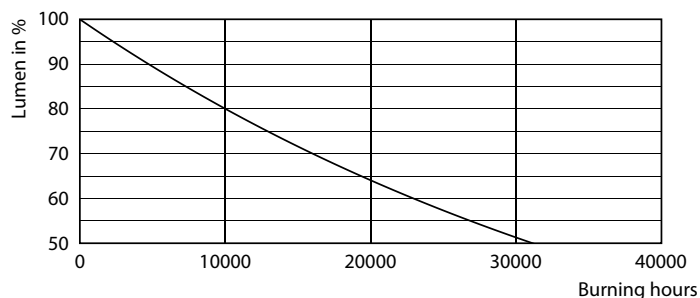

CorePro LEDspot reflektory

Fotometrické údaje

LEDspot CorePro 1.4-25W E14 R50 827 36D ND

Životnost

LEDspot CorePro 1.8-30W E14 R39 827 36D ND