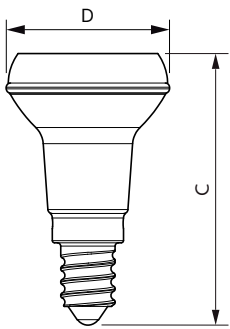

## Rozměrové výkresy

CoreProLEDspot ND1.8-30W R39 E14 827 36D

Product	D	C
CoreProLEDspot ND1.8-30W R39 E14 827 36D	39 mm	65 mm