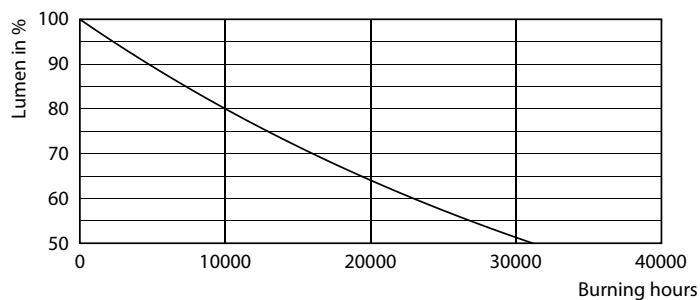

CorePro LEDspot reflektory

Fotometrické údaje

LEDspot CorePro 1.8-30W E14 R39 827 36D ND

Životnost

LEDspot CorePro 1.8-30W E14 R39 827 36D ND