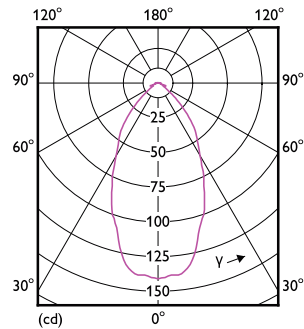

LEDspot CorePro 1.8-30W E14 R39 827 36D ND