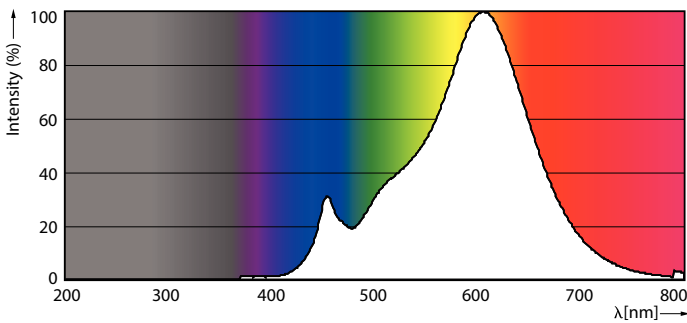

Fotometrické údaje

LEDspot CorePro 1.8-30W E14 R39 827 36D ND