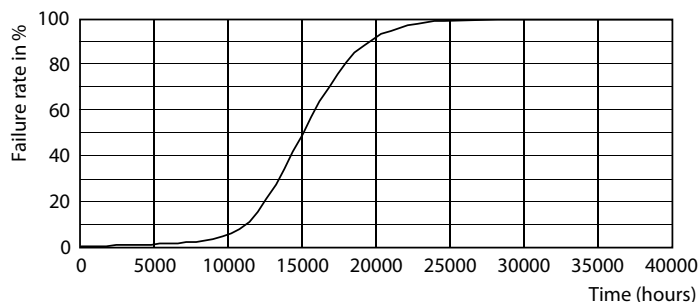

Životnost

LEDCandle CLA 4.3-40W E14 B35 Clear 827 ND