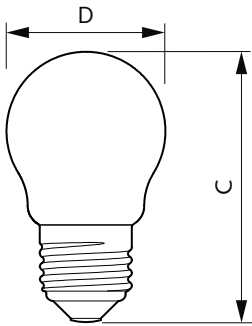

Approval and Application

Štítek energetické účinnosti (EEL)	A++
Spotřeba energie kWh/1000 h	5 kWh

Product Data

Úplný kód výrobku	871869680973000
-------------------	-----------------

Objednávací název produktu	Classic LEDLuster ND 4.3-40W E27 827 P45 CL
EAN/UPC – výrobek	8718696809730
Objednávací kód	80973000
Číslování – počet v balení	1
Číslování – balení v krabici	10
Materiál č. (12NC)	929001890502
Celková hmotnost (kus)	0,014 kg

Rozměrové výkresy

Candle P45 4.3-40W 470lm 2700K E27 ND

Product	D	C
Classic LEDLuster ND 4.3-40W E27 827 P45 CL	45 mm	82 mm

Fotometrické údaje

LEDCandle CLA 4.3-40W E14 B35 Clear 827 ND

LEDCandle CLA 4.3-40W E14 B35 Clear 827 ND