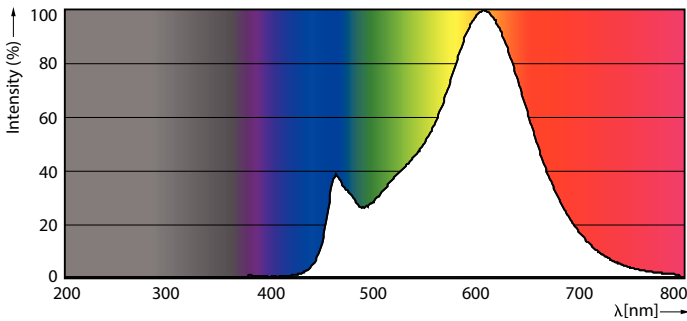

Fotometrické údaje

LEDCandle CLA 4.3-40W E14 B35 Clear 827 ND