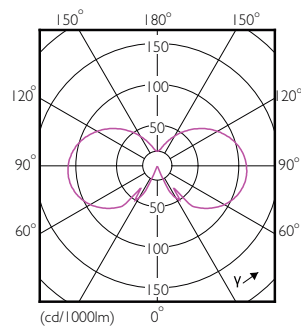

Rozměrové výkresy

Candle P45 4.3-40W 470lm 2700K E27 ND

Product	D	C
Classic LEDLuster ND 4.3-40W E27 827 P45 CL	45 mm	82 mm

Fotometrické údaje

LEDCandle CLA 4.3-40W E14 B35 Clear 827 ND

LEDCandle CLA 4.3-40W E14 B35 Clear 827 ND