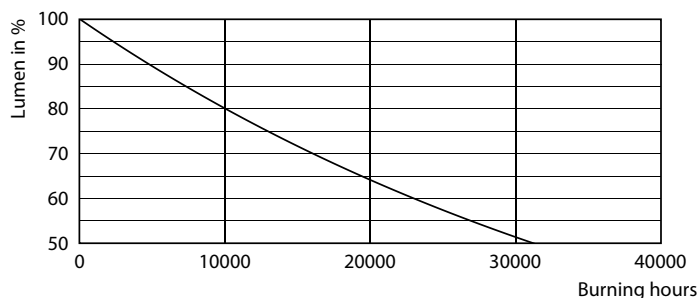

Svíčkové a lustrové světelné zdroje LED s klasickým vláknem

Fotometrické údaje

LEDLuster CLA 4.3-40W E27 P45 Clear 827 ND

Životnost

LEDCandle CLA 4.3-40W E14 B35 Clear 827 ND

LEDCandle CLA 4.3-40W E14 B35 Clear 827 ND