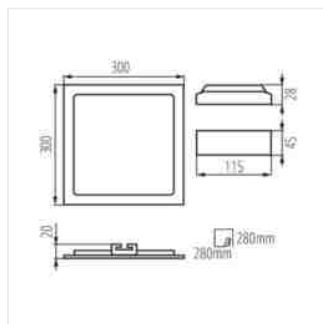

KATRO V2LED 24W