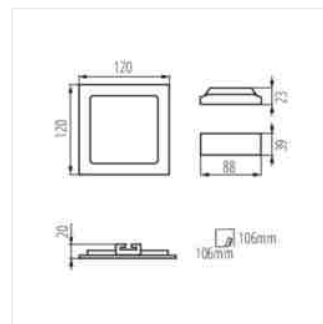

KATRO V2LED 6W