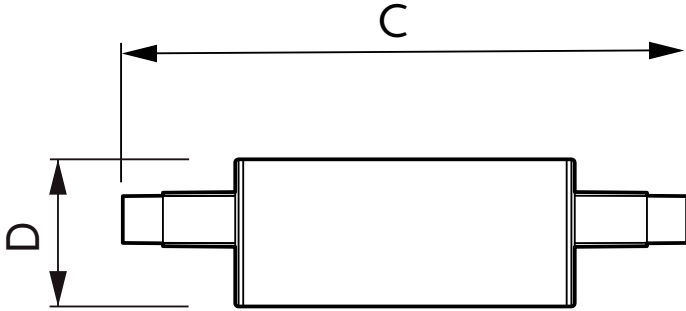

CorePro LEDlinear MV

EAN/UPC – výrobek	8718696713945
Objednací kód	71394500
Číslování SAP – počet v balení	1
Číslování SAP – balení v krabičce	10

Materiál SAP	929001339002
Celková hmotnost kopie (kus)	0,045 kg

Rozměrové výkresy

CorePro LEDlinear ND 7.5-60W R7S 78mm830

Product	D	C
CorePro LEDlinear ND 7.5-60W R7S 78mm830	29 mm	78 mm