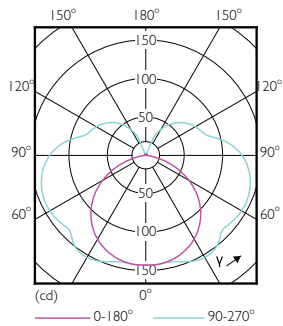

Rozměrové výkresy

CorePro LEDlinear ND 7.5-60W R7S 78mm830

Product	D	C
CorePro LEDlinear ND 7.5-60W R7S 78mm830	29 mm	78 mm

Fotometrické údaje

Lighting Systems 11 Page 10

LEDspot, PAR38 13W 1050lm 3000K

CorePro LEDlinear MV 60W R7S 830 Linear