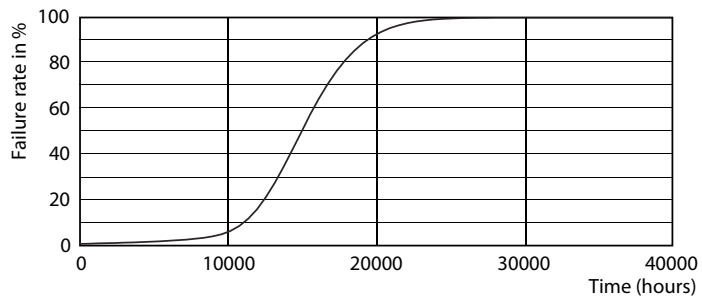

CorePro LEDlinear MV

Životnost

Life Expectancy Diagram

Lumen Maintenance Diagram