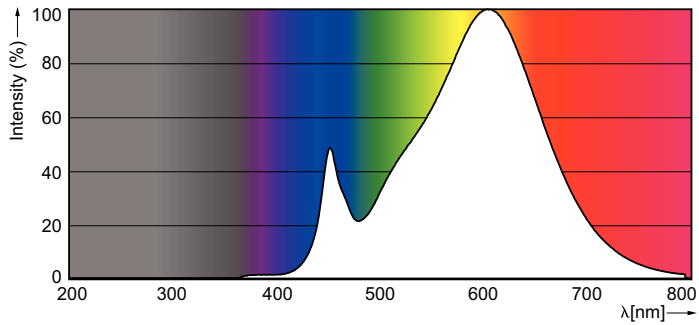

Fotometrické údaje

Lighting Systems 11 Page 10

LEDspot, PAR38 13W 1050lm 3000K

CorePro LEDlinear MV 60W R7S 830 Linear