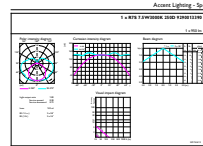

Rozměrové výkresy

CorePro LEDlinear ND 7.5-60W R7S 78mm830

Product	D	C
CorePro LEDlinear ND 7.5-60W R7S 78mm830	29 mm	78 mm

Fotometrické údaje

Lighting Systems 11 Page 10

LEDspot, PAR38 13W 1050lm 3000K

CorePro LEDlinear MV 60W R7S 830 Linear