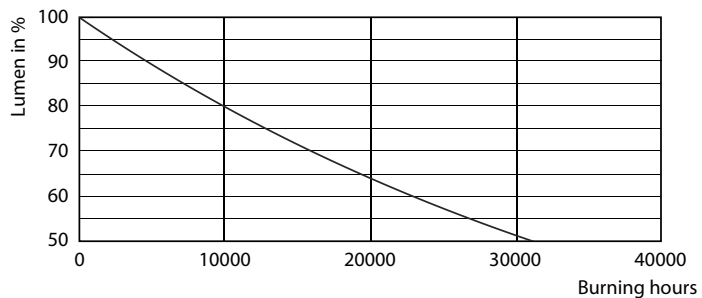

CorePro LEDlinear MV

Životnost

Life Expectancy Diagram

Lumen Maintenance Diagram