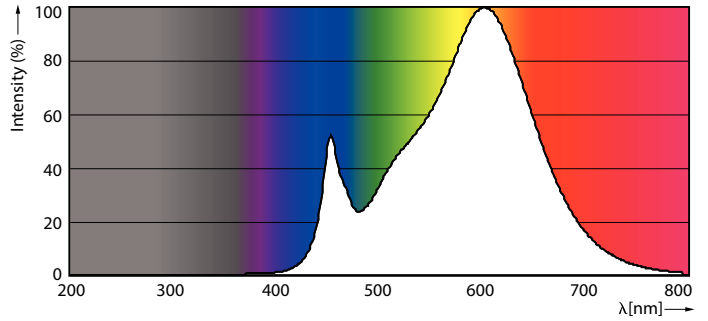

Rozměrové výkresy

C

Product	D	C
CorePro LED linear D 14-120W R7S 118 830	29 mm	118 mm

CorePro LED linear D 14-120W R7S 118 830

Fotometrické údaje

General Information 01 Photometry 01 Page 10

CorePro LEDlinearMV 14-120W R7S 830 D