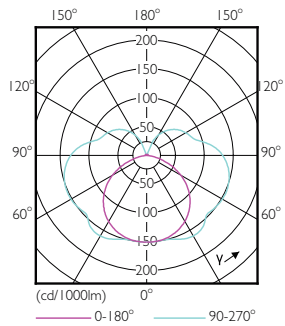

CorePro LEDlinearMV 14-120W R7S 830 D

CorePro LEDlinearMV 14-120W R7S 830 D

CorePro LEDlinearMV 14-120W R7S 830 D