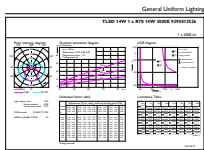

Rozměrové výkresy

C

Product	D	C
CorePro LED linear D 14-120W R7S 118 830	29 mm	118 mm

CorePro LED linear D 14-120W R7S 118 830

Fotometrické údaje

General Information 01 Photometry 01 Page 10

CorePro LEDlinearMV 14-120W R7S 830 D