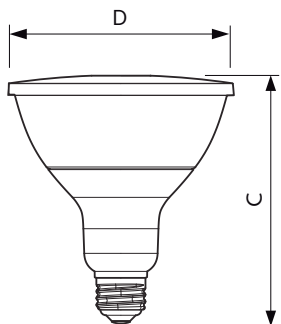

MASTER LEDspot PAR

EAN/UPC – výrobek	8718696714560
Objednací kód	71456000
Číslování – počet v balení	1
Číslování – balení v krabičce	6

Materiál č. (12NC)	929001322702
Celková hmotnost (kus)	0,385 kg

Rozměrové výkresy