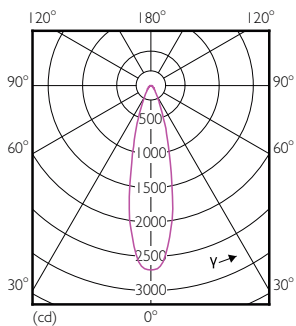

PAR38 220-240V 11-60W 2700K E27 D

Product	D	C
MAS LEDspot CLA ND 9-60W 827 PAR38 25D	122 mm	134 mm

Fotometrické údaje

MASTER LEDspot PAR 60W E27 827 25D

MASTER LEDspot PAR 100W E27 827 25D

MASTER LEDspot PAR 60W E27 827 25D