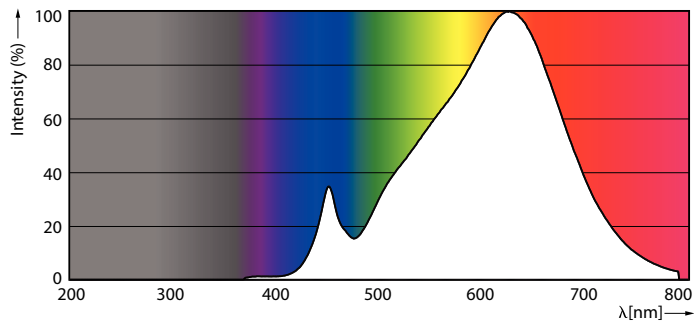

MASTER LEDspot PAR 100W E27 827 25D