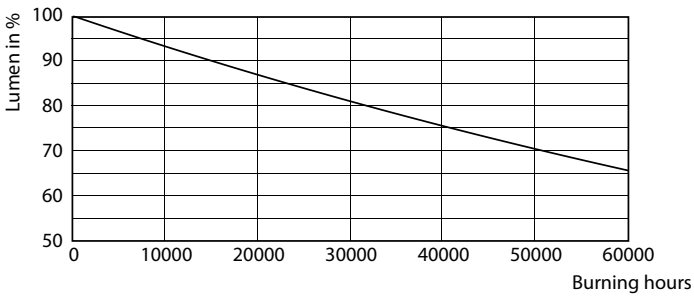

Životnost

400W E40 Others ND