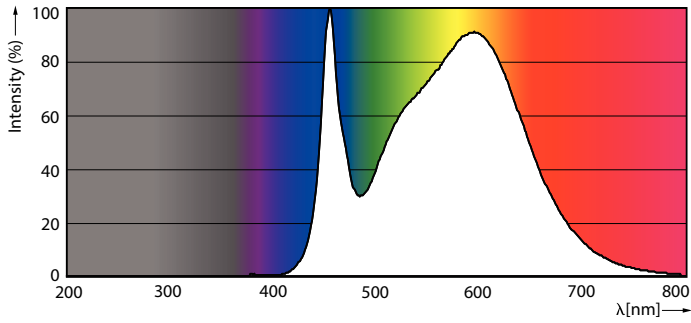

400W E40 Others ND 120D 840 4000K

400W E40 Others ND