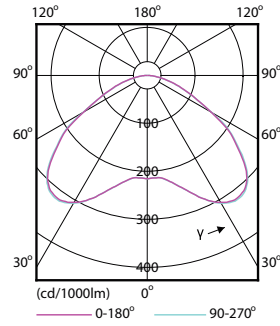

400W E40 Others ND 120D 840 4000K

Světelné zdroje TrueForce LED Industrial a Retail (Highbay – HPI/SON/HPL)

Fotometrické údaje