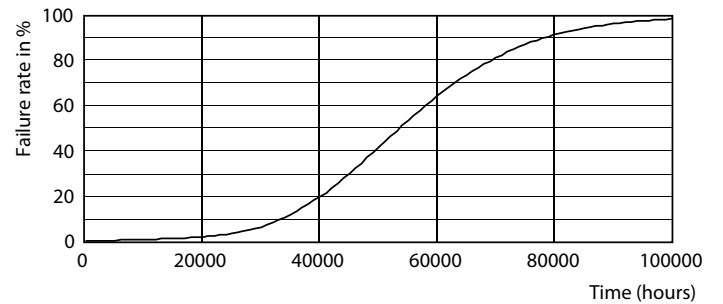

LedTrueForce