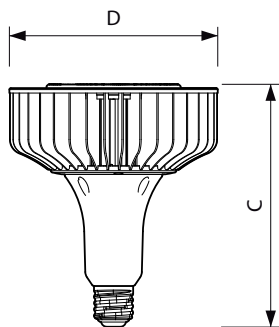

Světelné zdroje TrueForce LED Industrial a Retail (Highbay – HPI/SON/HPL)

Konzistence barev	<6
Index barevného podání (jmen.)	80
Světelný tok na konci jmenovité životnosti (jmen.)	70 %

Operating and Electrical

Vstupní frekvence	50 Hz
Power (Rated) (Nom)	145 W
Proud zdroje (jmen.)	3900 mA
Ekvivalentní příkon	400 W
Doba spuštění (jmen.)	0,7 s
Doba zahřátí na 60 % světla (jmen.)	0,7 s
Účinnost (jmen.)	0,7
Napětí (jmen.)	100-145 V

Temperature

Maximální teplota (jmen.)	95 °C

Controls and Dimming

Regulovatelné	Ne

Approval and Application

IP kód	IP40 [Chráněno proti proniknutí drátů]
Štítek energetické účinnosti (EEL)	A+
Spotřeba energie kWh/1000 h	160 kWh

Product Data

Úplný kód výrobku	871869671388400
Objednávací název produktu	TrueForce LED HPI ND 200-145W E40 840 120D
EAN/UPC – výrobek	8718696713884
Objednávací kód	71388400
Číslování – počet v balení	1
Číslování – balení v krabici	2
Materiál č. (12NC)	929001357102
Celková hmotnost (kus)	1,300 kg

IP40

Varování a bezpečnost

Rozměrové výkresy

TForce LED HIL ND 150-400W E40 840 120D

Product	D	C
TrueForce LED HPI ND 200-145W E40 840 120D	210 mm	250 mm