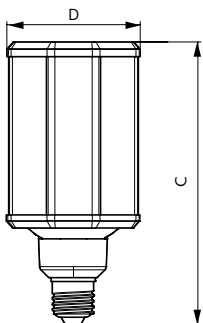

TrueForce LED Public (města/silnice – HPL/SON)

Temperature

Maximální teplota (jmen.)	70 °C

Controls and Dimming

Regulovatelné	Ne

Mechanical and Housing

Úprava žárovky	Mléčná

Approval and Application

IP kód	IP65 [Chráněno proti proniknutí prachu, chráněno proti silně tryskající vodě]

Štítek energetické účinnosti (EEL)	A+

Spotřeba energie kWh/1000 h	25 kWh

Product Data

Úplný kód výrobku	871869681109200
Objednávací název produktu	TrueForce LED HPL ND 28-25W E27 730 FR
EAN/UPC – výrobek	8718696811092
Objednávací kód	81109200
Číslování – počet v balení	1
Číslování – balení v krabici	6
Materiál č. (12NC)	929001898102
Celková hmotnost (kus)	0,365 kg

IP 65

Rozměrové výkresy

TForce LED HPL ND 3.2klm E27 727 FR IP65

Product	D	C
TrueForce LED HPL ND 28-25W E27 730 FR	84 mm	178 mm