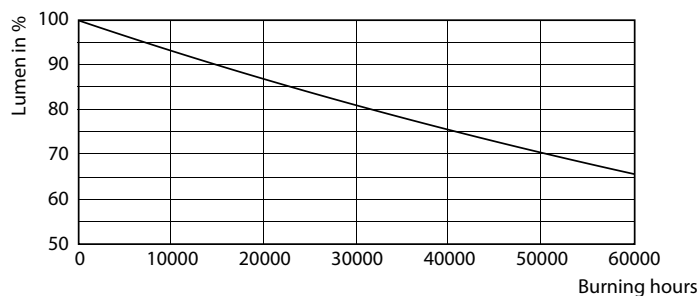

Životnost

46-33W E27 Others Clear 730 HPL ND