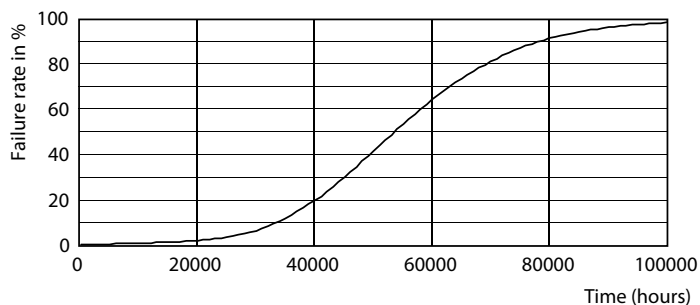

LedTrueForce