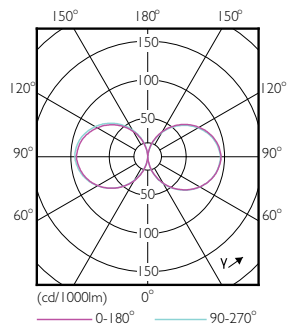

TrueForce LED Public (města/silnice – HPL/SON)

Fotometrické údaje

42-33W E27 Others Frosted 730 HPL ND