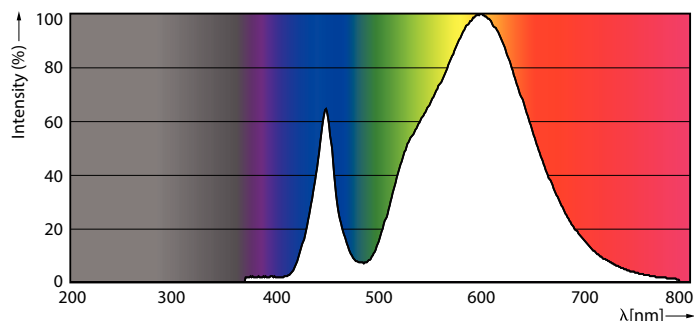

28-25W E27 Others Frosted 730 HPL ND