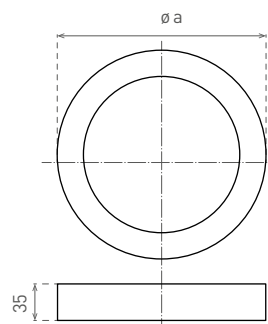

LED FENIX ROUND WHITE

A++ A

NEUTRAL WHITE WARM WHITE

LED 6W
LED 12W
LED 18W
LED 24W

- SVÍTIDLO LED SMD
- těleso svítidla: lakovaný hliník
- difuzor: PS NANO
- energeticky úsporná náhrada přisazených svítidel
- 85% snížení spotřeby elektrické energie
- součástí balení je napájení CCD LED
- technologie LED SMD 2835
- životnost 25 000 hodin (podle směrnice ErP)