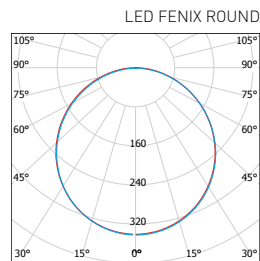

LED FENIX ROUND WHITE

A++ A

NEUTRAL WHITE WARM WHITE

LED 6W
LED 12W
LED 18W
LED 24W

- SVÍTIDLO LED SMD
- těleso svítidla: lakovaný hliník
- difuzor: PS NANO
- energeticky úsporná náhrada přisazených svítidel
- 85% snížení spotřeby elektrické energie
- součástí balení je napájení CCD LED
- technologie LED SMD 2835
- životnost 25 000 hodin (podle směrnice ErP)

								$\frac{T_c}{CCT}$	\overleftarrow{a} [mm]			DKC
LED30 FENIX-R White 6W NW	GXDW132	8592660116204	bílá	6	420	30	neutrální bílá	3800K	118	0,20	1-40	328 Kč
LED30 FENIX-R White 6W WW	GXDW130	8592660115177	bílá	6	420	30	teplá bílá	2800K	118	0,20	1-40	328 Kč
LED60 FENIX-R White 12W NW	GXDW260	8592660114477	bílá	12	850	60	neutrální bílá	3800K	170	0,50	1-30	394 Kč
LED60 FENIX-R White 12W WW	GXDW261	8592660114484	bílá	12	850	60	teplá bílá	2800K	170	0,50	1-30	394 Kč
LED90 FENIX-R White 18W NW	GXDW250	8592660113104	bílá	18	1350	90	neutrální bílá	3800K	225	0,70	1-20	548 Kč
LED90 FENIX-R White 18W WW	GXDW032	8592660107103	bílá	18	1350	90	teplá bílá	2800K	225	0,70	1-20	548 Kč
LED120 FENIX-R White 24W NW	GXDW254	8592660113142	bílá	24	1800	120	neutrální bílá	3800K	298	1,05	1-5	839 Kč
LED120 FENIX-R White 24W WW	GXDW071	8592660111421	bílá	24	1800	120	teplá bílá	2800K	298	1,05	1-5	839 Kč