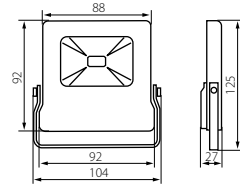

ANTOS LED 10W-NW B