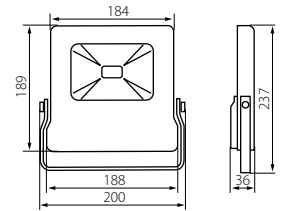

IP65

ANTOS LED

Reflektor LED
Reflektor LED

ANTOS LED 10W-NW B

ANTOS LED 10W-NW B

ANTOS LED 20W-NW B

ANTOS LED 30W-NW B

ANTOS LED 50W-NW B

Kanlux

Model	Part Number	Power [W]	Lumen [lm]
ANTOS LED 10W-NW B	27090	10 W	800 lm
ANTOS LED 20W-NW B	27091	20 W	1600 lm
ANTOS LED 30W-NW B	27092	30 W	2400 lm
ANTOS LED 50W-NW B	27093	50 W	4000 lm

CZ

černá
těleso svítidla: hliník / reflektor: hliník / difúzor:
tvrzené sklo

SK

čierna
teleso svietidla: hliník / reflektor: hliník / difúzor:
tvrdené sklo