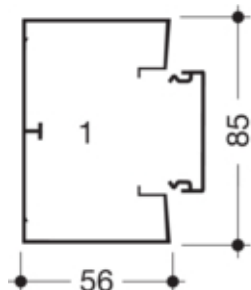

Kanál GBA jednokomorový, hliníkový 50x85 mm, přírodní elox

Kompatibilita

kompatibilní s formátem vestavných zásuvek	45x45 mm
--	----------

Připojení

spojení kanálu	spojky samostarně
----------------	-------------------

Kapacita

kapacita kabelů prům. 11 mm s / bez přístrojů	14/20
---	-------

Kryt, dveře

Druh montáže OT	Ležící uvnitř
šířka víka	45 mm
počet nasaditelných vík	1

Materiály

barva	aluminium
materiál	hliník
Skupina materiálů	Hliník
typ povrchové úpravy	eloxovaný

Rozměry

výška kanálu	56 mm
délka	2000 mm
šířka kanálu	85 mm

Instalace, montáž

základní perforování	ne
ochranná fólie	ano

Kabel

vnitřní / obvyklý průřez	4000 mm ²
--------------------------	----------------------