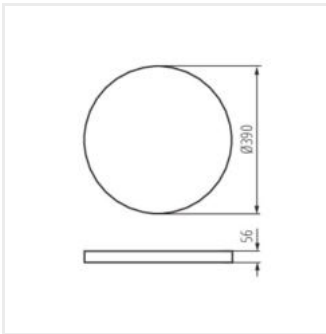

S PLAFON 20W CCTDIM

Dokument vytvořen: 08.03.2025, 02:28

Změna technických parametrů vyhrazena. Informace uvedené v tomto dokumentu nejsou právně závazné.

Fotometrie: výsledky získané během testování konkrétního exempláře.

Kanlux S.A. ul. Objazdowa 1-3, 41-922 Radzionków, Poland kanlux@kanlux.com