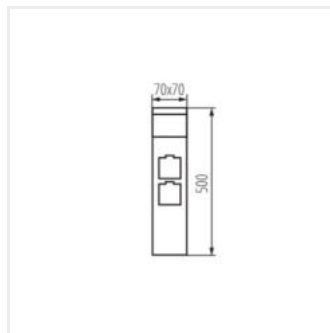

DASTEN 50 F SO B