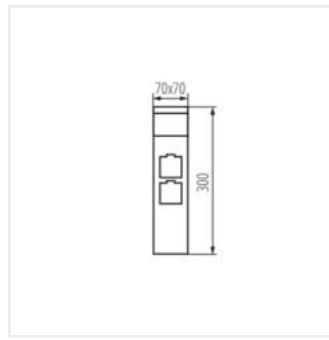

DASTEN 30 S SO B