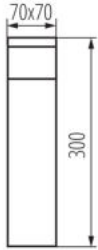

Typ přípojky: šroubová svorkovnice

Rozsah průměrů používaných vodičů [mm²]: 0,5-1,5

38762 DASTEN 30 B

Zahradní svítidlo s vyměnitelným zdrojem světla

Stupeň krytí IP: 44

LOGISTICKÉ ÚDAJE:

Měrná jednotka: kus