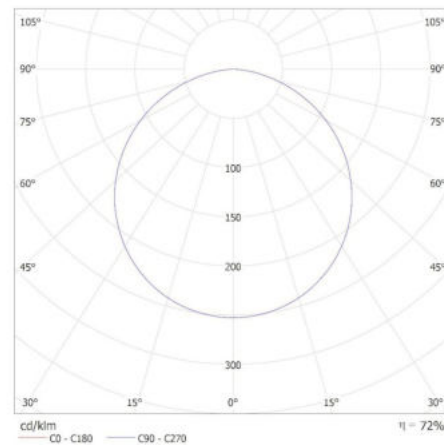

KANLUX S.A. (kat 38611) S PLAFON 20W CCTDIM W 4000K / Krzywa rozsyłu światła (biegunowo)

Oprawa: KANLUX S.A. (kat 38611) S PLAFON 20W CCTDIM W 4000K
Lampy: 1 x S PLAFON 20W CCTDIM 4K