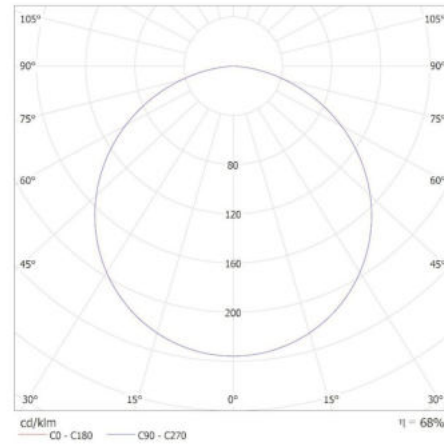

38611 S PLAFON 20W CCTDIM W

Stropní LED svítidlo

Oprawa: KANLUX S.A. (kat 38611) S PLAFON 20W CCTDIM W 3000K
Lampy: 1 x S PLAFON 20W CCTDIM 3K