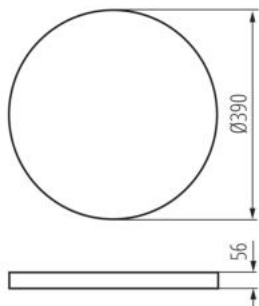

38611 S PLAFON 20W CCTDIM W

Stropní LED svítidlo