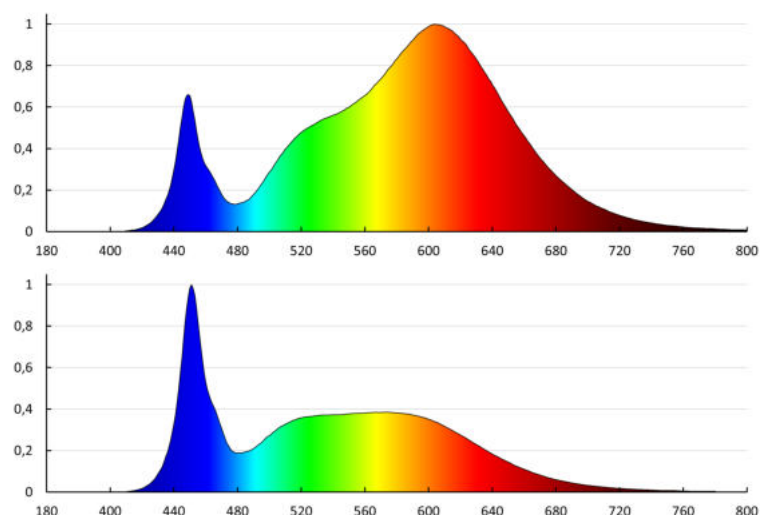

KANLUX S.A. (kat 38611) S PLAFON 20W CCTDIM W 3000K / Krzywa rozsyłu światła (biegunowo)

LOGISTICKÉ ÚDAJE:

Měrná jednotka: kus

Způsob balení: 4

Počet kusů v druhém balení : 1

Počet kusů v hromadném balení: 4

Čistá jednotková hmotnost [g]: 1266

Gramáž [g]: 1642.5

Hmotnost kusu brutto [g] : 1506

Délka jednotkového balení [cm]: 39.5

Šířka jednotkového balení [cm]: 6.5

Výška jednotkového balení [cm]: 39.5

Hmotnost kartonu [kg]: 6.57

Šířka kartonu [cm]: 27.5

Výška kartonu [cm]: 41.5

Délka kartonu [cm]: 41

Objem kartonu [m³]: 0.046791