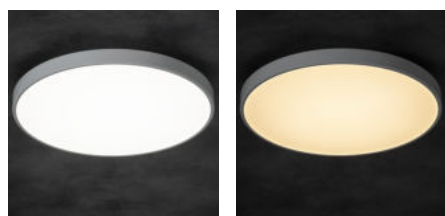

## 38611 S PLAFON 20W CCTDIM W

Stropní LED svítidlo

5905339386113

Kanlux S PLAFON je moderní stropní svítidlo, které lze ovládat pomocí mobilní aplikace s připojením k Wi-Fi nebo Bluetooth síti. Umožňuje nastavení jasu a plynulou změnu barev (CCT) a nabízí odstíny teplé, studené a neutrální bílé. Kompatibilita s Google Assistant a Amazon Alexa vám umožňuje ovládat světlo hlasem a nastavit plány tak, aby se světlo automaticky přizpůsobilo vašemu dennímu rytmu. Stropní svítidlo vyniká svým minimalistickým designem, který se bude hodit do každého interiéru klasického i moderního. Je k dispozici ve dvou barvách: černé a bílé.

### VŠEOBECNÉ ÚDAJE:

**Barva:** bílá

**Místo montáže:** k usazení na strop

**Místo použití:** uvnitř

**Minimální vzdálenost od osvětlovaného objektu:** 0,5m

**Vestavěné ovládání jasu:** ano

**Možnost spolupráce se stmívačem:** ne

## 38611 S PLAFON 20W CCTDIM W

Stropní LED svítidlo

Úhel svícení [°]: 110

Rozsah okolních teplot, kterým může být výrobek vystaven

[°C]: 5+25

Typ přípojky: samosvorná svorkovnice

Rozsah průměrů používaných vodičů [mm<sup>2</sup>]: 0,5-1,5