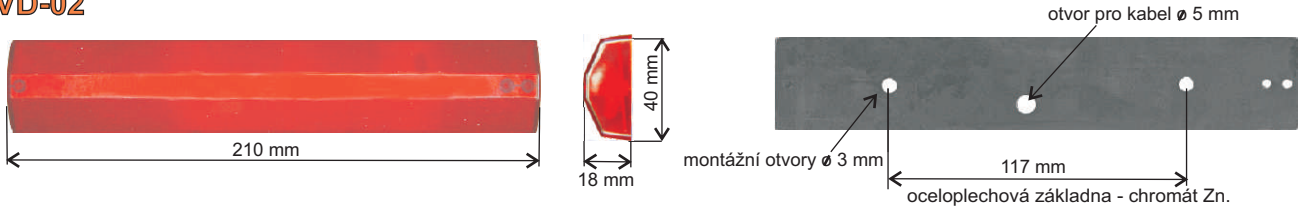

SVÍTIDLA S LED

varovné, výstražné, orientační, efektové svítidlo

SVD-02

TECHNICKÉ ÚDAJE:

Barevné provedení krytu: červená, zelená, žlutá, čirá, mléčná
Provozní napětí: 12, 24, 48, 60 V AC, DC
Jmenovitý proud: max. 80 mA
Krytí: IP 40

Pracovní teplota: -25 až +60 °C
Svítivost: dle použitých LED
Kryt: Polykarbonát s retardérem hoření

UPOZORNĚNÍ: SVD-02 dodáváme jen v provedení svít.

PŘÍKLAD SPECIFIKACE OBJEDNÁVKY: