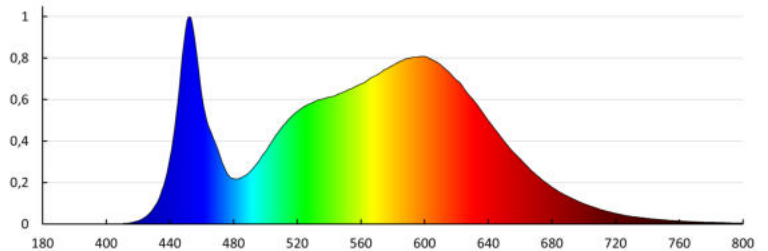

BENO 12-18W CCT-L W

12W	18W
3000K 1230lm	3000K 1840lm
3500K 1310lm	3500K 2000lm
4000K 1320lm	4000K 1980lm

BENO 12-18W CCT-O W

12W	18W
3000K 1300lm	3000K 1920lm
3500K 1400lm	3500K 2080lm
4000K 1400lm	4000K 2060lm

BENO 24-30W CCT-L W

24W	30W
3000K 2610lm	3000K 3180lm
3500K 2820lm	3500K 3490lm
4000K 2790lm	4000K 3410lm

BENO 24-30W CCT-O W

24W	30W
3000K 2650lm	3000K 3230lm
3500K 2860lm	3500K 3530lm
4000K 2820lm	4000K 3460lm

BENO 12-18W CCT-L-SEG

12W	18W
3000K 1100lm	3000K 1630lm
3500K 1180lm	3500K 1770lm
4000K 1190lm	4000K 1750lm

BENO 12-18W CCT-O-SEG

12W	18W
3000K 1070lm	3000K 1610lm
3500K 1150lm	3500K 1740lm
4000K 1170lm	4000K 1740lm

BENO 24-30W CCT-L-SEG

24W	30W
3000K 2190lm	3000K 2690lm
3500K 2380lm	3500K 2940lm
4000K 2350lm	4000K 2880lm

BENO 24-30W CCT-O-SEG

24W	30W
3000K 2330lm	3000K 2850lm
3500K 2530lm	3500K 3120lm
4000K 2500lm	4000K 3050lm

BENO 12-18W CCT-L-SEW

12W	18W
3000K 1230lm	3000K 1840lm
3500K 1310lm	3500K 2000lm
4000K 1320lm	4000K 1980lm

BENO 12-18W CCT-O-SEW

12W	18W
3000K 1300lm	3000K 1920lm
3500K 1400lm	3500K 2080lm
4000K 1400lm	4000K 2060lm

BENO 24-30W CCT-L-SEW

24W	30W
3000K 2610lm	3000K 3180lm
3500K 2820lm	3500K 3490lm
4000K 2790lm	4000K 3410lm

BENO 24-30W CCT-O-SEW

24W	30W
3000K 2650lm	3000K 3230lm
3500K 2860lm	3500K 3530lm
4000K 2820lm	4000K 3460lm

DALŠÍ INFORMACE:

- 5 let záruky shodně s podmínkami záručního prohlášení dostupného na internetové stránce