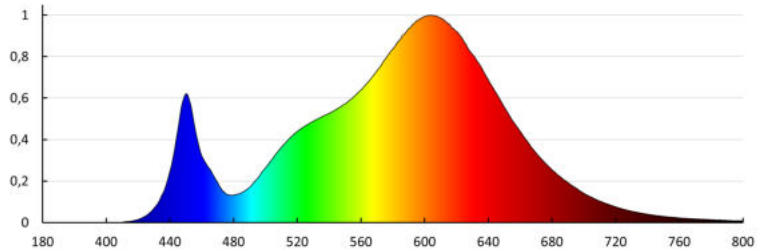

BENO 12-18W CCT-L W

12W	18W
3000K 1230lm	3000K 1840lm
3500K 1310lm	3500K 2000lm
4000K 1320lm	4000K 1980lm

BENO 12-18W CCT-O W

12W	18W
3000K 1300lm	3000K 1920lm
3500K 1400lm	3500K 2080lm
4000K 1400lm	4000K 2060lm

BENO 24-30W CCT-L W

24W	30W
3000K 2610lm	3000K 3180lm
3500K 2820lm	3500K 3490lm
4000K 2790lm	4000K 3410lm

BENO 24-30W CCT-O W

24W	30W
3000K 2650lm	3000K 3230lm
3500K 2860lm	3500K 3530lm
4000K 2820lm	4000K 3460lm

BENO 12-18W CCT-L-SEG

12W	18W
3000K 1100lm	3000K 1630lm
3500K 1180lm	3500K 1770lm
4000K 1190lm	4000K 1750lm

BENO 12-18W CCT-O-SEG

12W	18W
3000K 1070lm	3000K 1610lm
3500K 1150lm	3500K 1740lm
4000K 1170lm	4000K 1740lm

BENO 24-30W CCT-L-SEG

24W	30W
3000K 2190lm	3000K 2690lm
3500K 2380lm	3500K 2940lm
4000K 2350lm	4000K 2880lm

BENO 24-30W CCT-O-SEG

24W	30W
3000K 2330lm	3000K 2850lm
3500K 2530lm	3500K 3120lm
4000K 2500lm	4000K 3050lm

BENO 12-18W CCT-L-SEW

12W	18W
3000K 1230lm	3000K 1840lm
3500K 1310lm	3500K 2000lm
4000K 1320lm	4000K 1980lm

BENO 12-18W CCT-O-SEW

12W	18W
3000K 1300lm	3000K 1920lm
3500K 1400lm	3500K 2080lm
4000K 1400lm	4000K 2060lm

BENO 24-30W CCT-L-SEW

24W	30W
3000K 2610lm	3000K 3180lm
3500K 2820lm	3500K 3490lm
4000K 2790lm	4000K 3410lm

BENO 24-30W CCT-O-SEW

24W	30W
3000K 2650lm	3000K 3230lm
3500K 2860lm	3500K 3530lm
4000K 2820lm	4000K 3460lm

DALŠÍ INFORMACE:

- 5 let záruky shodně s podmínkami záručního prohlášení dostupného na internetové stránce