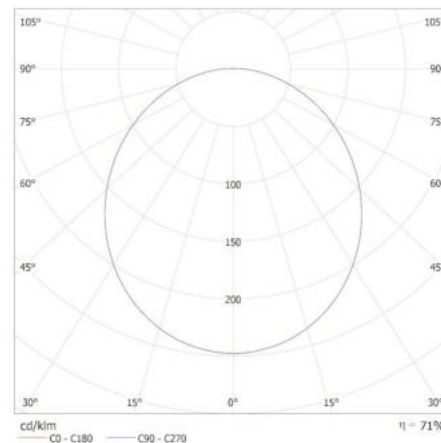

KANLUX S.A. (kat 38781) BENO 24-30W CCT-L-SEW 24W / Krzywa rozsyłu światła (biegunowo)