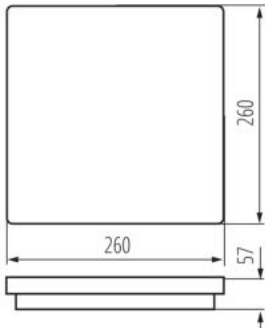

38781 BENO 24-30W CCT-L-SEW

Stropní LED svítidlo

Materiál difuzoru: PC

Materiál korpusu: PC

Typ diody: LED SMD

Světelný tok svítidla [lm] : max 3180 / 3490 / 3410

Užitečný světelný tok světelného zdroje světla Φ_{use} [lm] : 4510

Užitečný světelný tok světelného zdroje světla Φ_{use} [lm] : v kouli (360°)

Barva světla: teplá bílá, bílá

Náhradní teplota chromatičnosti [K] : 3000/3500/4000

Stálost barev v násobcích MacAdamovy elipsy : 6

Index podání barev : 80

Životnost [h] : 50000

Počet cyklů zap/vyp : ≥ 30000

Úhel svícení [°] : 110

Rozsah okolních teplot, kterým může být výrobek vystaven [°C] : -15÷35

Typ čidla: mikrovlnný

Typ přípojky: samosvorná svorkovnice

Rozsah průměrů používaných vodičů [mm²] : 0,75÷1,5

Doba činnosti čidla [sekunda-minuta] : 5-5

Provozní kmitočet čidla [MHz] : 5800

Nastavení úrovně intenzity osvětlení, při níž čidlo detekuje pohyb [lx] : 2/10/50/off

Stupeň krytí IP: 65

LOGISTICKÉ ÚDAJE:

Měrná jednotka: kus

Způsob balení: 10

Počet kusů v druhém balení : 1

Počet kusů v hromadném balení: 10

Čistá jednotková hmotnost [g] : 968

Gramáž [g] : 1172

Hmotnost kusu brutto [g] : 1108

Délka jednotkového balení [cm] : 26.5

Šířka jednotkového balení [cm] : 6.5

Výška jednotkového balení [cm] : 26.5

Hmotnost kartonu [kg] : 11.72

Šířka kartonu [cm] : 33.5

Výška kartonu [cm] : 30

Délka kartonu [cm] : 54

Objem kartonu [m³] : 0.05427