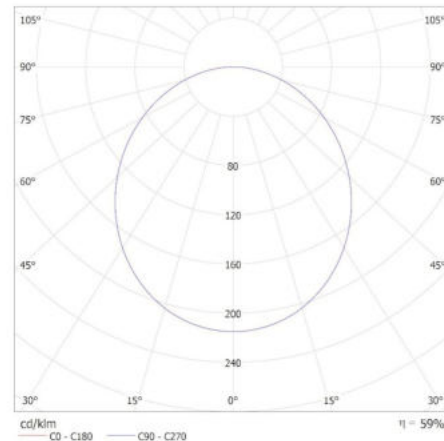

KANLUX S.A. (kat 38789) BENO 12-18W CCT-O G 12W / Krzywa rozsyłu światła (biegunowo)