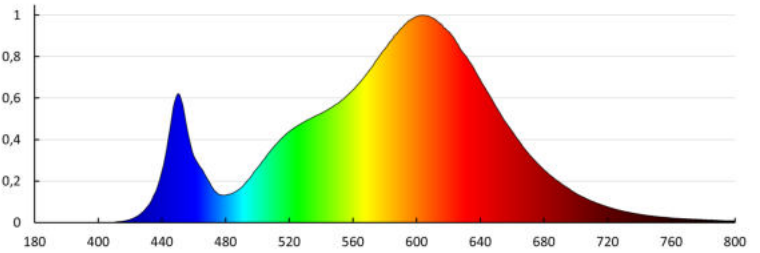

BENO 24-30W CCT-O G

24W	30W
3000K 2330lm	3000K 2850lm
3500K 2530lm	3500K 3120lm
4000K 2500lm	4000K 3050lm

BENO 12-18W CCT-L W

12W	18W
3000K 1230lm	3000K 1840lm
3500K 1310lm	3500K 2000lm
4000K 1320lm	4000K 1980lm

BENO 12-18W CCT-O W

12W	18W
3000K 1300lm	3000K 1920lm
3500K 1400lm	3500K 2080lm
4000K 1400lm	4000K 2060lm

BENO 24-30W CCT-L W

24W	30W
3000K 2610lm	3000K 3180lm
3500K 2820lm	3500K 3490lm
4000K 2790lm	4000K 3410lm

BENO 24-30W CCT-O W

24W	30W
3000K 2650lm	3000K 3230lm
3500K 2860lm	3500K 3530lm
4000K 2820lm	4000K 3460lm

BENO 12-18W CCT-L-SEG

12W	18W
3000K 1100lm	3000K 1630lm
3500K 1180lm	3500K 1770lm
4000K 1190lm	4000K 1750lm

BENO 12-18W CCT-O-SEG

12W	18W
3000K 1070lm	3000K 1610lm
3500K 1150lm	3500K 1740lm
4000K 1170lm	4000K 1740lm

BENO 24-30W CCT-L-SEG

24W	30W
3000K 2190lm	3000K 2690lm
3500K 2380lm	3500K 2940lm
4000K 2350lm	4000K 2880lm

BENO 24-30W CCT-O-SEG

24W	30W
3000K 2330lm	3000K 2850lm
3500K 2530lm	3500K 3120lm
4000K 2500lm	4000K 3050lm

BENO 12-18W CCT-L-SEW

12W	18W
3000K 1230lm	3000K 1840lm
3500K 1310lm	3500K 2000lm
4000K 1320lm	4000K 1980lm

BENO 12-18W CCT-O-SEW

12W	18W
3000K 1300lm	3000K 1920lm
3500K 1400lm	3500K 2080lm
4000K 1400lm	4000K 2060lm

BENO 24-30W CCT-L-SEW

24W	30W
3000K 2610lm	3000K 3180lm
3500K 2820lm	3500K 3490lm
4000K 2790lm	4000K 3410lm

BENO 24-30W CCT-O-SEW

24W	30W
3000K 2650lm	3000K 3230lm
3500K 2860lm	3500K 3530lm
4000K 2820lm	4000K 3460lm