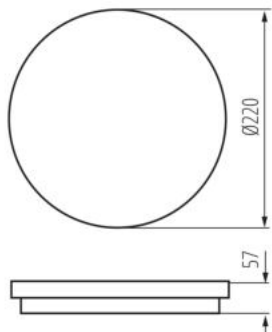

38789 BENO 12-18W CCT-O G

Stropní LED svítidlo

Barva světla: teplá bílá, bílá

Náhradní teplota chromatičnosti [K]: 3000/3500/4000

Stálost barev v násobcích MacAdamovy elipsy : 6

Index podání barev : 80

Životnost [h]: 50000

Počet cyklů zap/vyp: ≥ 30000

Úhel svícení [°]: 110

Rozsah okolních teplot, kterým může být výrobek vystaven [°C]: -15÷35

Typ přípojky: samosvorná svorkovnice

Rozsah průměrů používaných vodičů [mm²]: 0,75÷1,5

Stupeň krytí IP: 65

LOGISTICKÉ ÚDAJE:

Měrná jednotka: kus

Způsob balení: 10

Počet kusů v druhém balení : 1

Počet kusů v hromadném balení: 10

Čistá jednotková hmotnost [g]: 616

Gramáž [g]: 783

Hmotnost kusu brutto [g] : 726

Délka jednotkového balení [cm]: 22.5

Šířka jednotkového balení [cm]: 6.5

Výška jednotkového balení [cm]: 22.5

Hmotnost kartonu [kg]: 7.83

Šířka kartonu [cm]: 34.5

Výška kartonu [cm]: 25.5

Délka kartonu [cm]: 46

Objem kartonu [m³]: 0.040469

DALŠÍ INFORMACE:

- 5 let záruky shodně s podmínkami záručního prohlášení dostupného na internetové stránce