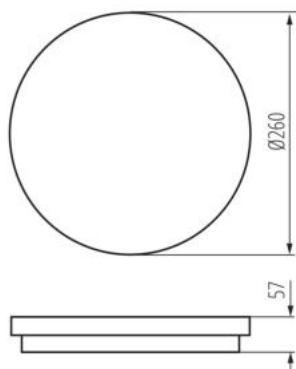

38783 BENO 24-30W CCT-O G

Stropní LED svítidlo

Užitečný světelný tok světelného zdroje světla Φ_{use} [lm] : v kouli (360°)

Barva světla: teplá bílá, bílá

Náhradní teplota chromatičnosti [K] : 3000/3500/4000

Stálost barev v násobcích MacAdamovy elipsy : 6

Index podání barev : 80

Životnost [h] : 50000

Počet cyklů zap/vyp : ≥ 30000

Úhel svícení [°] : 110

Rozsah okolních teplot, kterým může být výrobek vystaven [°C] : -15÷35

Typ přípojky : samosvorná svorkovnice

Rozsah průměrů používaných vodičů [mm²] : 0,75÷1,5

Stupeň krytí IP : 65

LOGISTICKÉ ÚDAJE:

Měrná jednotka: kus

Způsob balení : 10

Počet kusů v druhém balení : 1

Počet kusů v hromadném balení : 10

Čistá jednotková hmotnost [g] : 760

Gramáž [g] : 964

Hmotnost kusu brutto [g] : 900

Délka jednotkového balení [cm] : 26.5

Šířka jednotkového balení [cm] : 6.5

Výška jednotkového balení [cm] : 26.5

Hmotnost kartonu [kg] : 9.64

Šířka kartonu [cm] : 33.5

Výška kartonu [cm] : 30

Délka kartonu [cm] : 54

Objem kartonu [m³] : 0.05427

DALŠÍ INFORMACE:

- 5 let záruky shodně s podmínkami záručního prohlášení dostupného na internetové stránce