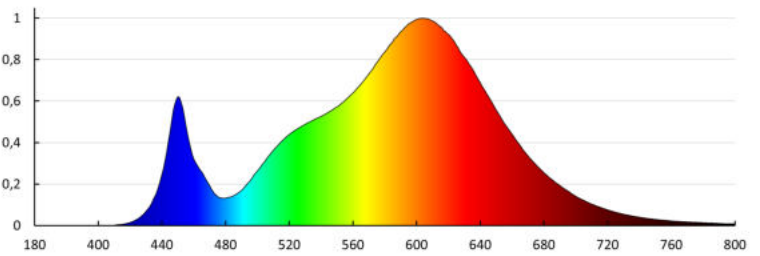

BENO 24-30W CCT-O G

24W	30W		
3000K 2330lm	3000K 2850lm		
3500K 2530lm	3500K 3120lm		
4000K 2500lm	4000K 3050lm		

BENO 12-18W CCT-L W

12W	18W		
3000K 1230lm	3000K 1840lm		
3500K 1310lm	3500K 2000lm		
4000K 1320lm	4000K 1980lm		

BENO 12-18W CCT-O W

12W	18W		
3000K 1300lm	3000K 1920lm		
3500K 1400lm	3500K 2080lm		
4000K 1400lm	4000K 2060lm		

BENO 24-30W CCT-L W

24W	30W		
3000K 2610lm	3000K 3180lm		
3500K 2820lm	3500K 3490lm		
4000K 2790lm	4000K 3410lm		

BENO 24-30W CCT-O W

24W	30W		
3000K 2650lm	3000K 3230lm		
3500K 2860lm	3500K 3530lm		
4000K 2820lm	4000K 3460lm		

BENO 12-18W CCT-L-SEG

12W	18W		
3000K 1100lm	3000K 1630lm		
3500K 1180lm	3500K 1770lm		
4000K 1190lm	4000K 1750lm		

BENO 12-18W CCT-O-SEG

12W	18W		
3000K 1070lm	3000K 1610lm		
3500K 1150lm	3500K 1740lm		
4000K 1170lm	4000K 1740lm		

BENO 24-30W CCT-L-SEG

24W	30W		
3000K 2190lm	3000K 2690lm		
3500K 2380lm	3500K 2940lm		
4000K 2350lm	4000K 2880lm		

BENO 24-30W CCT-O-SEG

24W	30W		
3000K 2330lm	3000K 2850lm		
3500K 2530lm	3500K 3120lm		
4000K 2500lm	4000K 3050lm		

BENO 12-18W CCT-L-SEW

12W	18W		
3000K 1230lm	3000K 1840lm		
3500K 1310lm	3500K 2000lm		
4000K 1320lm	4000K 1980lm		

BENO 12-18W CCT-O-SEW

12W	18W		
3000K 1300lm	3000K 1920lm		
3500K 1400lm	3500K 2080lm		
4000K 1400lm	4000K 2060lm		

BENO 24-30W CCT-L-SEW

24W	30W		
3000K 2610lm	3000K 3180lm		
3500K 2820lm	3500K 3490lm		
4000K 2790lm	4000K 3410lm		

BENO 24-30W CCT-O-SEW

24W	30W		
3000K 2650lm	3000K 3230lm		
3500K 2860lm	3500K 3530lm		
4000K 2820lm	4000K 3460lm