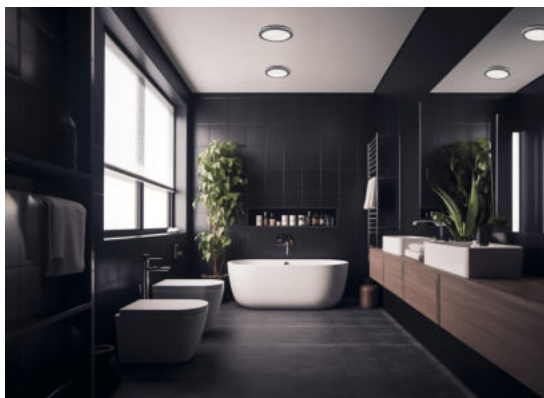

38783 BENO 24-30W CCT-O G

Stropní LED svítidlo

Užitečný světelný tok světelného zdroje světla Φ_{use} [lm] : v kouli (360°)

Barva světla: teplá bílá, bílá

Náhradní teplota chromatičnosti [K] : 3000/3500/4000

Stálost barev v násobcích MacAdamovy elipsy : 6

Index podání barev : 80

Životnost [h] : 50000

Počet cyklů zap/vyp : ≥ 30000

Úhel svícení [°] : 110

Rozsah okolních teplot, kterým může být výrobek vystaven [°C] : -15÷35

Typ přípojky : samosvorná svorkovnice

Rozsah průměrů používaných vodičů [mm²] : 0,75÷1,5

Stupeň krytí IP : 65

LOGISTICKÉ ÚDAJE:

Měrná jednotka: kus

Způsob balení : 10

Počet kusů v druhém balení : 1

Počet kusů v hromadném balení : 10

Čistá jednotková hmotnost [g] : 760

Gramáž [g] : 964

Hmotnost kusu brutto [g] : 900

Délka jednotkového balení [cm] : 26.5

Šířka jednotkového balení [cm] : 6.5

Výška jednotkového balení [cm] : 26.5

Hmotnost kartonu [kg] : 9.64

Šířka kartonu [cm] : 33.5

Výška kartonu [cm] : 30

Délka kartonu [cm] : 54

Objem kartonu [m³] : 0.05427

DALŠÍ INFORMACE:

- 5 let záruky shodně s podmínkami záručního prohlášení dostupného na internetové stránce