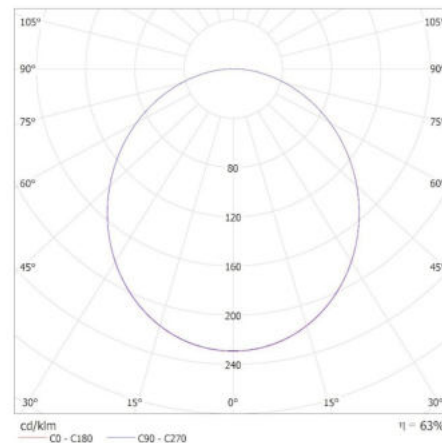

KANLUX S.A. (kat 38783) BENO 24-30W CCT-O G 24W / Krzywa rozsyłu światła (biegunowo)