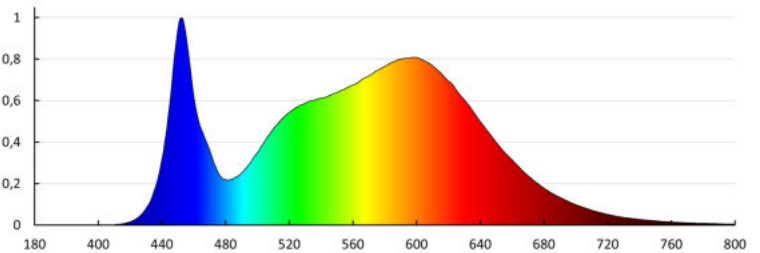

BENO 24-30W CCT-O G

24W	30W		
3000K 2330lm	3000K 2850lm		
3500K 2530lm	3500K 3120lm		
4000K 2500lm	4000K 3050lm		

BENO 12-18W CCT-L W

12W	18W		
3000K 1230lm	3000K 1840lm		
3500K 1310lm	3500K 2000lm		
4000K 1320lm	4000K 1980lm		

BENO 12-18W CCT-O W

12W	18W		
3000K 1300lm	3000K 1920lm		
3500K 1400lm	3500K 2080lm		
4000K 1400lm	4000K 2060lm		

BENO 24-30W CCT-L W

24W	30W		
3000K 2610lm	3000K 3180lm		
3500K 2820lm	3500K 3490lm		
4000K 2790lm	4000K 3410lm		

BENO 24-30W CCT-O W

24W	30W		
3000K 2650lm	3000K 3230lm		
3500K 2860lm	3500K 3530lm		
4000K 2820lm	4000K 3460lm		

BENO 12-18W CCT-L-SEG

12W	18W		
3000K 1100lm	3000K 1630lm		
3500K 1180lm	3500K 1770lm		
4000K 1190lm	4000K 1750lm		

BENO 12-18W CCT-O-SEG

12W	18W		
3000K 1070lm	3000K 1610lm		
3500K 1150lm	3500K 1740lm		
4000K 1170lm	4000K 1740lm		

BENO 24-30W CCT-L-SEG

24W	30W		
3000K 2190lm	3000K 2690lm		
3500K 2380lm	3500K 2940lm		
4000K 2350lm	4000K 2880lm		

BENO 24-30W CCT-O-SEG

24W	30W		
3000K 2330lm	3000K 2850lm		
3500K 2530lm	3500K 3120lm		
4000K 2500lm	4000K 3050lm		

BENO 12-18W CCT-L-SEW

12W	18W		
3000K 1230lm	3000K 1840lm		
3500K 1310lm	3500K 2000lm		
4000K 1320lm	4000K 1980lm		

BENO 12-18W CCT-O-SEW

12W	18W		
3000K 1300lm	3000K 1920lm		
3500K 1400lm	3500K 2080lm		
4000K 1400lm	4000K 2060lm		

BENO 24-30W CCT-L-SEW

24W	30W		
3000K 2610lm	3000K 3180lm		
3500K 2820lm	3500K 3490lm		
4000K 2790lm	4000K 3410lm		

BENO 24-30W CCT-O-SEW

24W	30W		
3000K 2650lm	3000K 3230lm		
3500K 2860lm	3500K 3530lm		
4000K 2820lm	4000K 3460lm