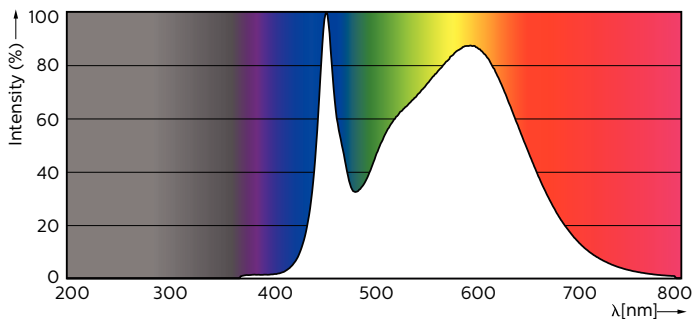

LEDtube 100mm 5W G24Q-1 840 500lm