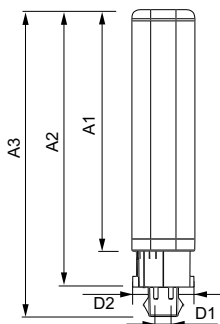

CorePro LED PLC

Spotřeba energie kWh/1000 h	6 kWh
Product Data	
Úplný kód výrobku	871869670665700
Objednávací název produktu	CorePro LED PLC 4.5W 840 4P G24q-1
EAN/UPC – výrobek	8718696706657
Objednávací kód	70665700

Číslování – počet v balení	1
Číslování – balení v krabici	10
Materiál č. (12NC)	929001351102
Celková hmotnost (kus)	0.075 kg

Rozměrové výkresy

PLED PLC 24V 5-13W 500lm 4000K G24Q-1 ND