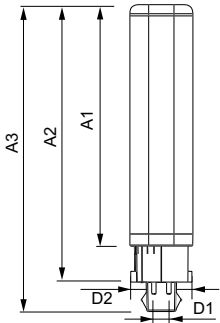

CorePro LED PLC

Spotřeba energie kWh/1000 h	6 kWh
Product Data	
Úplný kód výrobku	871869670663300
Objednávací název produktu	CorePro LED PLC 4.5W 830 4P G24q-1
EAN/UPC – výrobek	8718696706633
Objednávací kód	70663300

Číslování – počet v balení	1
Číslování – balení v krabici	10
Materiál č. (12NC)	929001351002
Celková hmotnost (kus)	0.075 kg

Rozměrové výkresy

PLED PLC 24V 5-13W 450lm 3000K G24Q-1 ND