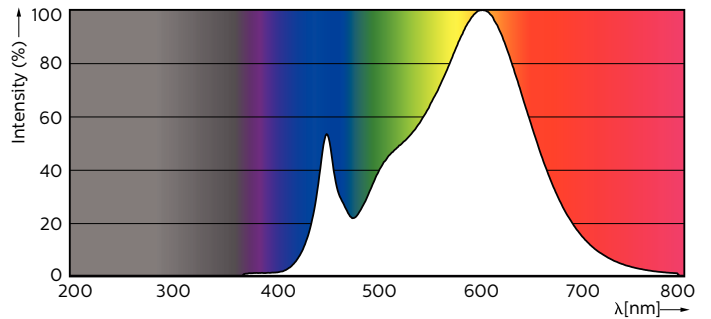

LEDtube 100mm 5W G24Q-1 830 475lm