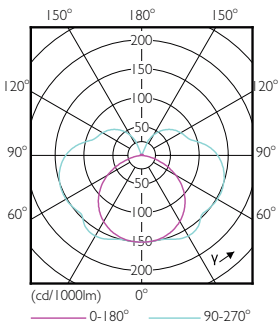

CorePro LEDlinearMV 14-120W R7S 830 D