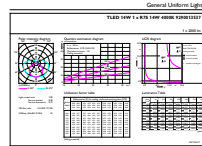

CorePro LEDlinear MV

Objednací kód	71406500
Číslování SAP – počet v balení	1
Číslování SAP – balení v krabičce	10
Materiál SAP	929001353702

Celková hmotnost kopie (kus)	0,095 kg

Rozměrové výkresy

C

Product	D	C
CorePro LED linear D 14-120W R7S 118 840	29 mm	118 mm

CorePro LED linear D 14-120W R7S 118 840

Fotometrické údaje