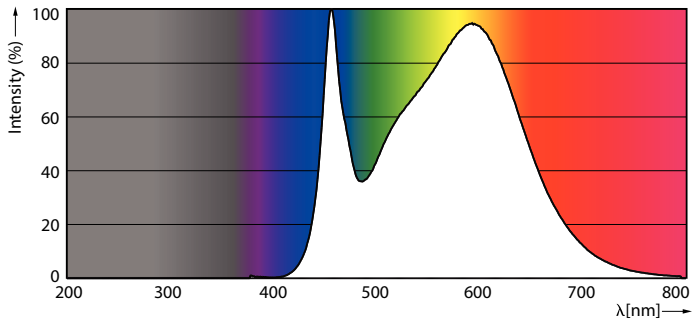

CorePro LEDlinear MV

Objednací kód	71406500
Číslování SAP – počet v balení	1
Číslování SAP – balení v krabičce	10
Materiál SAP	929001353702

Celková hmotnost kopie (kus)	0,095 kg

Rozměrové výkresy

C

Product	D	C
CorePro LED linear D 14-120W R7S 118 840	29 mm	118 mm

CorePro LED linear D 14-120W R7S 118 840

Fotometrické údaje

NAM Highbay 165W EX39 4000K 60-120D NB WB UDL

CorePro LEDlinearMV 14-120W R7S 840 D