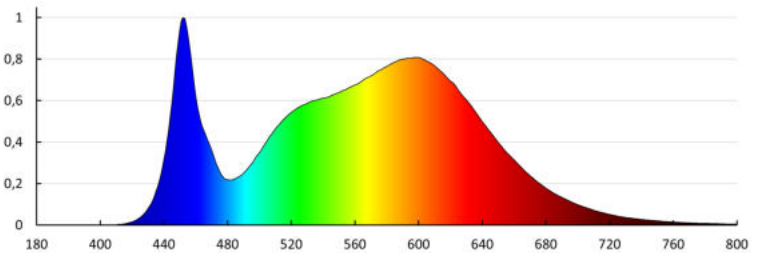

BENO 24-30W CCT-O G

24W	30W		
3000K 2330lm	3000K 2850lm		
3500K 2530lm	3500K 3120lm		
4000K 2500lm	4000K 3050lm		

BENO 12-18W CCT-L W

12W	18W		
3000K 1230lm	3000K 1840lm		
3500K 1310lm	3500K 2000lm		
4000K 1320lm	4000K 1980lm		

BENO 12-18W CCT-O W

12W	18W		
3000K 1300lm	3000K 1920lm		
3500K 1400lm	3500K 2080lm		
4000K 1400lm	4000K 2060lm		

BENO 24-30W CCT-L W

24W	30W		
3000K 2610lm	3000K 3180lm		
3500K 2820lm	3500K 3490lm		
4000K 2790lm	4000K 3410lm		

BENO 24-30W CCT-O W

24W	30W		
3000K 2650lm	3000K 3230lm		
3500K 2860lm	3500K 3530lm		
4000K 2820lm	4000K 3460lm		

BENO 12-18W CCT-L-SEG

12W	18W		
3000K 1100lm	3000K 1630lm		
3500K 1180lm	3500K 1770lm		
4000K 1190lm	4000K 1750lm		

BENO 12-18W CCT-O-SEG

12W	18W		
3000K 1070lm	3000K 1610lm		
3500K 1150lm	3500K 1740lm		
4000K 1170lm	4000K 1740lm		

BENO 24-30W CCT-L-SEG

24W	30W		
3000K 2190lm	3000K 2690lm		
3500K 2380lm	3500K 2940lm		
4000K 2350lm	4000K 2880lm		

BENO 24-30W CCT-O-SEG

24W	30W		
3000K 2330lm	3000K 2850lm		
3500K 2530lm	3500K 3120lm		
4000K 2500lm	4000K 3050lm		

BENO 12-18W CCT-L-SEW

12W	18W		
3000K 1230lm	3000K 1840lm		
3500K 1310lm	3500K 2000lm		
4000K 1320lm	4000K 1980lm		

BENO 12-18W CCT-O-SEW

12W	18W		
3000K 1300lm	3000K 1920lm		
3500K 1400lm	3500K 2080lm		
4000K 1400lm	4000K 2060lm		

BENO 24-30W CCT-L-SEW

24W	30W		
3000K 2610lm	3000K 3180lm		
3500K 2820lm	3500K 3490lm		
4000K 2790lm	4000K 3410lm		

BENO 24-30W CCT-O-SEW

24W	30W		
3000K 2650lm	3000K 3230lm		
3500K 2860lm	3500K 3530lm		
4000K 2820lm	4000K 3460lm