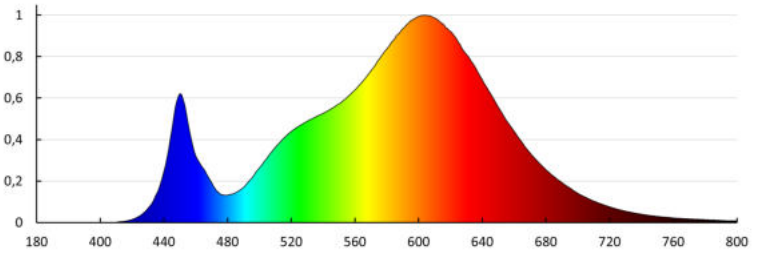

BENO 24-30W CCT-O G

24W	30W		
3000K 2330lm	3000K 2850lm		
3500K 2530lm	3500K 3120lm		
4000K 2500lm	4000K 3050lm		

BENO 12-18W CCT-L W

12W	18W		
3000K 1230lm	3000K 1840lm		
3500K 1310lm	3500K 2000lm		
4000K 1320lm	4000K 1980lm		

BENO 12-18W CCT-O W

12W	18W		
3000K 1300lm	3000K 1920lm		
3500K 1400lm	3500K 2080lm		
4000K 1400lm	4000K 2060lm		

BENO 24-30W CCT-L W

24W	30W		
3000K 2610lm	3000K 3180lm		
3500K 2820lm	3500K 3490lm		
4000K 2790lm	4000K 3410lm		

BENO 24-30W CCT-O W

24W	30W		
3000K 2650lm	3000K 3230lm		
3500K 2860lm	3500K 3530lm		
4000K 2820lm	4000K 3460lm		

BENO 12-18W CCT-L-SEG

12W	18W		
3000K 1100lm	3000K 1630lm		
3500K 1180lm	3500K 1770lm		
4000K 1190lm	4000K 1750lm		

BENO 12-18W CCT-O-SEG

12W	18W		
3000K 1070lm	3000K 1610lm		
3500K 1150lm	3500K 1740lm		
4000K 1170lm	4000K 1740lm		

BENO 24-30W CCT-L-SEG

24W	30W		
3000K 2190lm	3000K 2690lm		
3500K 2380lm	3500K 2940lm		
4000K 2350lm	4000K 2880lm		

BENO 24-30W CCT-O-SEG

24W	30W		
3000K 2330lm	3000K 2850lm		
3500K 2530lm	3500K 3120lm		
4000K 2500lm	4000K 3050lm		

BENO 12-18W CCT-L-SEW

12W	18W		
3000K 1230lm	3000K 1840lm		
3500K 1310lm	3500K 2000lm		
4000K 1320lm	4000K 1980lm		

BENO 12-18W CCT-O-SEW

12W	18W		
3000K 1300lm	3000K 1920lm		
3500K 1400lm	3500K 2080lm		
4000K 1400lm	4000K 2060lm		

BENO 24-30W CCT-L-SEW

24W	30W		
3000K 2610lm	3000K 3180lm		
3500K 2820lm	3500K 3490lm		
4000K 2790lm	4000K 3410lm		

BENO 24-30W CCT-O-SEW

24W	30W		
3000K 2650lm	3000K 3230lm		
3500K 2860lm	3500K 3530lm		
4000K 2820lm	4000K 3460lm