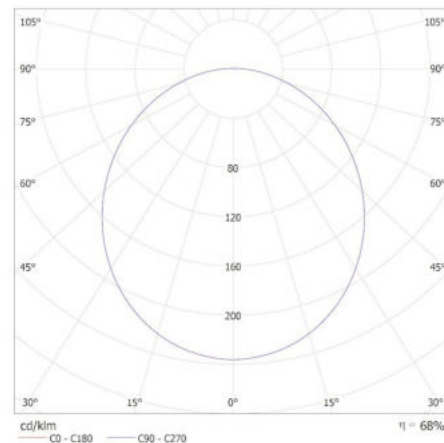

KANLUX S.A. (kat 38776) BENO 12-18W CCT-L W 12W / Krzywa rozsyłu światła (biegunowo)