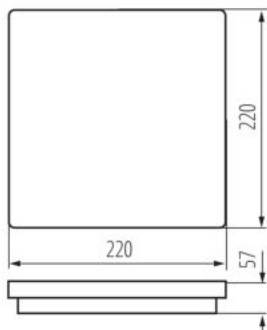

38776 BENO 12-18W CCT-L W

Stropní LED svítidlo

Barva světla: teplá bílá, bílá

Náhradní teplota chromatičnosti [K]: 3000/3500/4000

Stálost barev v násobcích MacAdamovy elipsy : 6

Index podání barev : 80

Životnost [h]: 50000

Počet cyklů zap/vyp: ≥ 30000

Úhel svícení [°]: 110

Rozsah okolních teplot, kterým může být výrobek vystaven [°C]: -15÷35

Typ přípojky: samosvorná svorkovnice

Rozsah průměrů používaných vodičů [mm²]: 0,75÷1,5

Stupeň krytí IP: 65

LOGISTICKÉ ÚDAJE:

Měrná jednotka: kus

Způsob balení: 10

Počet kusů v druhém balení : 1

Počet kusů v hromadném balení: 10

Čistá jednotková hmotnost [g]: 752

Gramáž [g]: 919

Hmotnost kusu brutto [g] : 862

Délka jednotkového balení [cm]: 22.5

Šířka jednotkového balení [cm]: 6.5

Výška jednotkového balení [cm]: 22.5

Hmotnost kartonu [kg]: 9.19

Šířka kartonu [cm]: 34.5

Výška kartonu [cm]: 25.5

Délka kartonu [cm]: 46

Objem kartonu [m³]: 0.040469

DALŠÍ INFORMACE:

- 5 let záruky shodně s podmínkami záručního prohlášení dostupného na internetové stránce