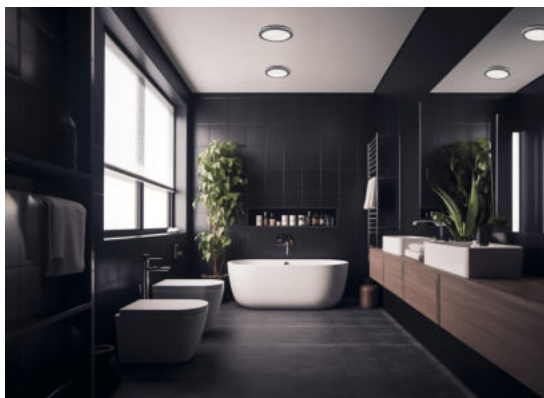

Užitečný světelný tok světelného zdroje světla Φ_{use} [lm]: 2700

Užitečný světelný tok světelného zdroje světla Φ_{use} [lm]: v kouli (360°)

38776 BENO 12-18W CCT-L W

Stropní LED svítidlo

Barva světla: teplá bílá, bílá