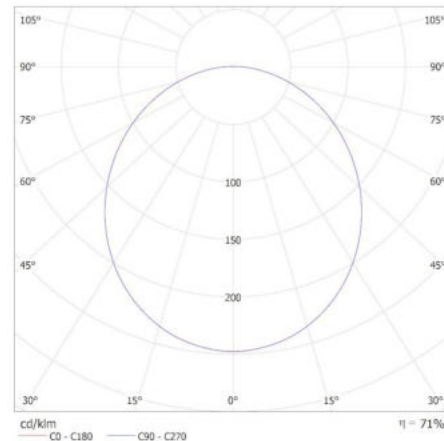

BENO 24-30W CCT-O-SEW

24W	30W		
3000K 2650lm	3000K 3230lm		
3500K 2860lm	3500K 3530lm		
4000K 2820lm	4000K 3460lm		

KANLUX S.A. (kat 38782) BENO 24-30W CCT-L W 24W / Krzywa rozsyłu światła (biegunowo)