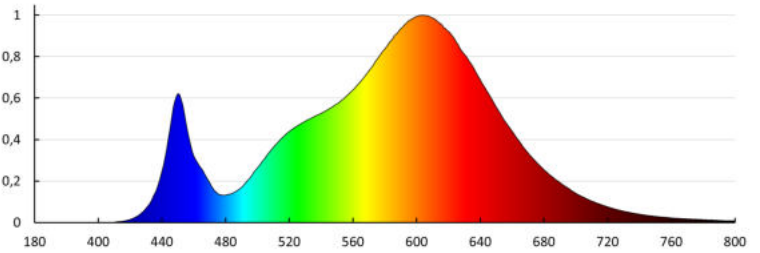

38782 BENO 24-30W CCT-L W

Stropní LED svítidlo

BENO 12-18W CCT-L G

12W	18W		
3000K 1100lm	3000K 1630lm		
3500K 1180lm	3500K 1770lm		
4000K 1190lm	4000K 1750lm		

BENO 12-18W CCT-O G

12W	18W		
3000K 1070lm	3000K 1610lm		
3500K 1150lm	3500K 1740lm		
4000K 1170lm	4000K 1740lm		

BENO 24-30W CCT-L G

24W	30W		
3000K 2190lm	3000K 2690lm		
3500K 2380lm	3500K 2940lm		
4000K 2350lm	4000K 2880lm		

BENO 24-30W CCT-O G

24W	30W		
3000K 2330lm	3000K 2850lm		
3500K 2530lm	3500K 3120lm		
4000K 2500lm	4000K 3050lm		

BENO 12-18W CCT-L W

12W	18W		
3000K 1230lm	3000K 1840lm		
3500K 1310lm	3500K 2000lm		
4000K 1320lm	4000K 1980lm		

BENO 12-18W CCT-O W

12W	18W		
3000K 1300lm	3000K 1920lm		
3500K 1400lm	3500K 2080lm		
4000K 1400lm	4000K 2060lm		

BENO 24-30W CCT-L W

24W	30W		
3000K 2610lm	3000K 3180lm		
3500K 2820lm	3500K 3490lm		
4000K 2790lm	4000K 3410lm		

BENO 24-30W CCT-O W

24W	30W		
3000K 2650lm	3000K 3230lm		
3500K 2860lm	3500K 3530lm		
4000K 2820lm	4000K 3460lm