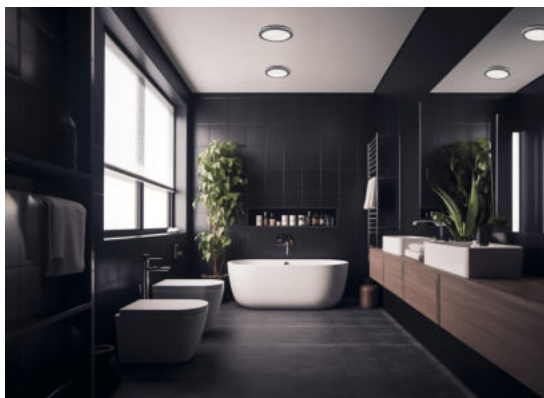

38782 BENO 24-30W CCT-L W

Stropní LED svítidlo

Materiál korpusu: PC

Typ diody: LED SMD

Světelný tok svítidla [lm] : max 3180 / 3490 / 3410

Užitečný světelný tok světelného zdroje světla Φ_{use} [lm] : 4510

Užitečný světelný tok světelného zdroje světla Φ_{use} [lm] : v kouli (360°)

Barva světla: teplá bílá, bílá

Náhradní teplota chromatičnosti [K] : 3000/3500/4000

Stálost barev v násobcích MacAdamovy elipsy : 6

Index podání barev : 80

Životnost [h] : 50000

Počet cyklů zap/vyp : ≥ 30000

Úhel svícení [°] : 110

Rozsah okolních teplot, kterým může být výrobek vystaven [°C] : -15÷35

Typ přípojky: samosvorná svorkovnice

Rozsah průměrů používaných vodičů [mm²] : 0,75÷1,5

Stupeň krytí IP: 65

LOGISTICKÉ ÚDAJE:

Měrná jednotka: kus

Způsob balení: 10

Počet kusů v druhém balení : 1

Počet kusů v hromadném balení: 10

Čistá jednotková hmotnost [g] : 966

Gramáž [g] : 1170

Hmotnost kusu brutto [g] : 1106

Délka jednotkového balení [cm] : 26.5

Šířka jednotkového balení [cm] : 6.5

Výška jednotkového balení [cm] : 26.5

Hmotnost kartonu [kg] : 11.7

Šířka kartonu [cm] : 33.5

Výška kartonu [cm] : 30

Délka kartonu [cm] : 54

Objem kartonu [m³] : 0.05427

DALŠÍ INFORMACE:

- 5 let záruky shodně s podmínkami záručního prohlášení dostupného na internetové stránce