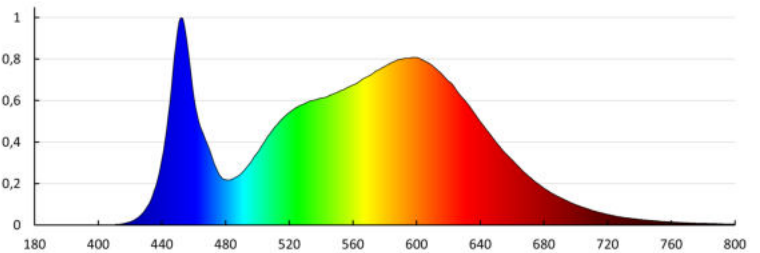

38782 BENO 24-30W CCT-L W

Stropní LED svítidlo

BENO 12-18W CCT-L G

12W	18W		
3000K 1100lm	3000K 1630lm		
3500K 1180lm	3500K 1770lm		
4000K 1190lm	4000K 1750lm		

BENO 12-18W CCT-O G

12W	18W		
3000K 1070lm	3000K 1610lm		
3500K 1150lm	3500K 1740lm		
4000K 1170lm	4000K 1740lm		

BENO 24-30W CCT-L G

24W	30W		
3000K 2190lm	3000K 2690lm		
3500K 2380lm	3500K 2940lm		
4000K 2350lm	4000K 2880lm		

BENO 24-30W CCT-O G

24W	30W		
3000K 2330lm	3000K 2850lm		
3500K 2530lm	3500K 3120lm		
4000K 2500lm	4000K 3050lm		

BENO 12-18W CCT-L W

12W	18W		
3000K 1230lm	3000K 1840lm		
3500K 1310lm	3500K 2000lm		
4000K 1320lm	4000K 1980lm		

BENO 12-18W CCT-O W

12W	18W		
3000K 1300lm	3000K 1920lm		
3500K 1400lm	3500K 2080lm		
4000K 1400lm	4000K 2060lm		

BENO 24-30W CCT-L W

24W	30W		
3000K 2610lm	3000K 3180lm		
3500K 2820lm	3500K 3490lm		
4000K 2790lm	4000K 3410lm		

BENO 24-30W CCT-O W

24W	30W		
3000K 2650lm	3000K 3230lm		
3500K 2860lm	3500K 3530lm		
4000K 2820lm	4000K 3460lm