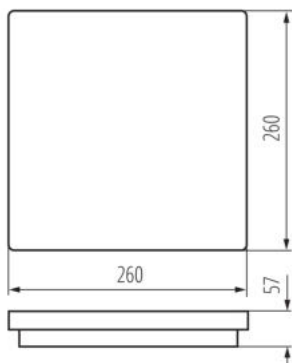

38782 BENO 24-30W CCT-L W

Stropní LED svítidlo

Materiál korpusu: PC

Typ diody: LED SMD

Světelný tok svítidla [lm] : max 3180 / 3490 / 3410

Užitečný světelný tok světelného zdroje světla Φ_{use} [lm] : 4510

Užitečný světelný tok světelného zdroje světla Φ_{use} [lm] : v kouli (360°)

Barva světla: teplá bílá, bílá

Náhradní teplota chromatičnosti [K] : 3000/3500/4000

Stálost barev v násobcích MacAdamovy elipsy : 6

Index podání barev : 80

Životnost [h] : 50000

Počet cyklů zap/vyp : ≥ 30000

Úhel svícení [°] : 110

Rozsah okolních teplot, kterým může být výrobek vystaven [°C] : -15÷35

Typ přípojky: samosvorná svorkovnice

Rozsah průměrů používaných vodičů [mm²] : 0,75÷1,5

Stupeň krytí IP: 65

LOGISTICKÉ ÚDAJE:

Měrná jednotka: kus

Způsob balení: 10

Počet kusů v druhém balení : 1

Počet kusů v hromadném balení: 10

Čistá jednotková hmotnost [g] : 966

Gramáž [g] : 1170

Hmotnost kusu brutto [g] : 1106

Délka jednotkového balení [cm] : 26.5

Šířka jednotkového balení [cm] : 6.5

Výška jednotkového balení [cm] : 26.5

Hmotnost kartonu [kg] : 11.7

Šířka kartonu [cm] : 33.5

Výška kartonu [cm] : 30

Délka kartonu [cm] : 54

Objem kartonu [m³] : 0.05427

DALŠÍ INFORMACE:

- 5 let záruky shodně s podmínkami záručního prohlášení dostupného na internetové stránce