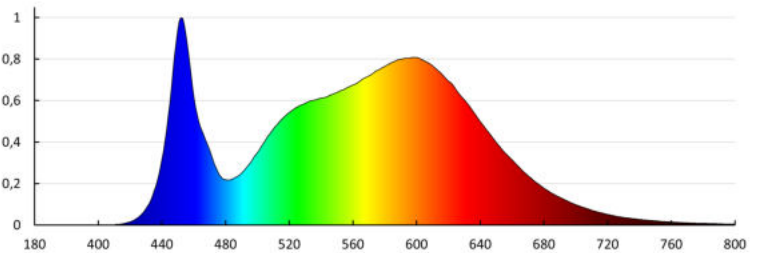

38785 BENO 24-30W CCT-O-SEW

Stropní LED svítidlo

BENO 12-18W CCT-L G

12W	18W		
3000K 1100lm	3000K 1630lm		
3500K 1180lm	3500K 1770lm		
4000K 1190lm	4000K 1750lm		

BENO 12-18W CCT-O G

12W	18W		
3000K 1070lm	3000K 1610lm		
3500K 1150lm	3500K 1740lm		
4000K 1170lm	4000K 1740lm		

BENO 24-30W CCT-L G

24W	30W		
3000K 2190lm	3000K 2690lm		
3500K 2380lm	3500K 2940lm		
4000K 2350lm	4000K 2880lm		

BENO 24-30W CCT-O G

24W	30W		
3000K 2330lm	3000K 2850lm		
3500K 2530lm	3500K 3120lm		
4000K 2500lm	4000K 3050lm		

BENO 12-18W CCT-L W

12W	18W		
3000K 1230lm	3000K 1840lm		
3500K 1310lm	3500K 2000lm		
4000K 1320lm	4000K 1980lm		

BENO 12-18W CCT-O W

12W	18W		
3000K 1300lm	3000K 1920lm		
3500K 1400lm	3500K 2080lm		
4000K 1400lm	4000K 2060lm		

BENO 24-30W CCT-L W

24W	30W		
3000K 2610lm	3000K 3180lm		
3500K 2820lm	3500K 3490lm		
4000K 2790lm	4000K 3410lm		

BENO 24-30W CCT-O W

24W	30W		
3000K 2650lm	3000K 3230lm		
3500K 2860lm	3500K 3530lm		
4000K 2820lm	4000K 3460lm