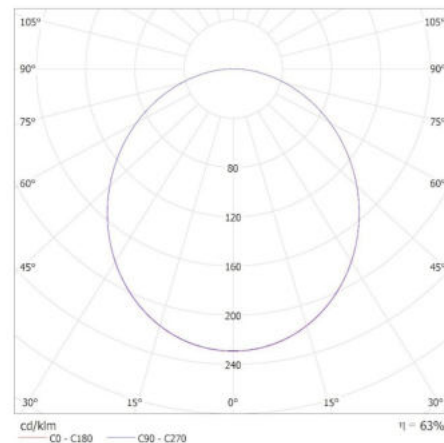

BENO 24-30W CCT-O-SEW

24W	30W		
3000K 2650lm	3000K 3230lm		
3500K 2860lm	3500K 3530lm		
4000K 2820lm	4000K 3460lm		

KANLUX S.A. (kat 38785) BENO 24-30W CCT-O-SEW 24W / Krzywa rozsyłu światła (biegunowo)