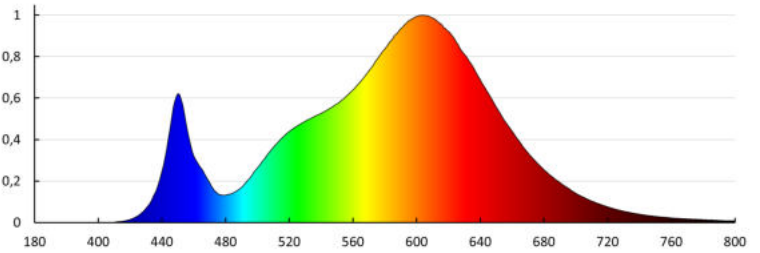

38785 BENO 24-30W CCT-O-SEW

Stropní LED svítidlo

BENO 12-18W CCT-L G

12W	18W		
3000K 1100lm	3000K 1630lm		
3500K 1180lm	3500K 1770lm		
4000K 1190lm	4000K 1750lm		

BENO 12-18W CCT-O G

12W	18W		
3000K 1070lm	3000K 1610lm		
3500K 1150lm	3500K 1740lm		
4000K 1170lm	4000K 1740lm		

BENO 24-30W CCT-L G

24W	30W		
3000K 2190lm	3000K 2690lm		
3500K 2380lm	3500K 2940lm		
4000K 2350lm	4000K 2880lm		

BENO 24-30W CCT-O G

24W	30W		
3000K 2330lm	3000K 2850lm		
3500K 2530lm	3500K 3120lm		
4000K 2500lm	4000K 3050lm		

BENO 12-18W CCT-L W

12W	18W		
3000K 1230lm	3000K 1840lm		
3500K 1310lm	3500K 2000lm		
4000K 1320lm	4000K 1980lm		

BENO 12-18W CCT-O W

12W	18W		
3000K 1300lm	3000K 1920lm		
3500K 1400lm	3500K 2080lm		
4000K 1400lm	4000K 2060lm		

BENO 24-30W CCT-L W

24W	30W		
3000K 2610lm	3000K 3180lm		
3500K 2820lm	3500K 3490lm		
4000K 2790lm	4000K 3410lm		

BENO 24-30W CCT-O W

24W	30W		
3000K 2650lm	3000K 3230lm		
3500K 2860lm	3500K 3530lm		
4000K 2820lm	4000K 3460lm