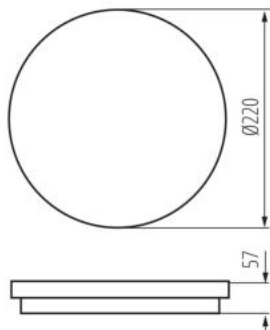

38785 BENO 24-30W CCT-O-SEW

Stropní LED svítidlo

Užitečný světelný tok světelného zdroje světla Φ_{use} [lm]: v kouli (360°)

Barva světla: teplá bílá, bílá

Náhradní teplota chromatičnosti [K]: 3000/3500/4000

Stálost barev v násobcích MacAdamovy elipsy: 6

Index podání barev: 80

Životnost [h]: 50000

Počet cyklů zap/vyp: ≥ 30000

Úhel svícení [°]: 110

Rozsah okolních teplot, kterým může být výrobek vystaven [°C]: -15÷35

Typ čidla: mikrovlnný

Typ přípojky: samosvorná svorkovnice

Rozsah průměrů používaných vodičů [mm²]: 0,75÷1,5

Doba činnosti čidla [sekunda-minuta]: 5-5

Provozní kmitočet čidla [MHz]: 5800

Nastavení úrovně intenzity osvětlení, při níž čidlo detekuje pohyb [lx]: 2/10/50/off

Stupeň krytí IP: 65

LOGISTICKÉ ÚDAJE:

Měrná jednotka: kus

Způsob balení: 10

Počet kusů v druhém balení: 1

Počet kusů v hromadném balení: 10

Čistá jednotková hmotnost [g]: 762

Gramáž [g]: 966

Hmotnost kusu brutto [g]: 902

Délka jednotkového balení [cm]: 26.5

Šířka jednotkového balení [cm]: 6.5

Výška jednotkového balení [cm]: 26.5

Hmotnost kartonu [kg]: 9.66

Šířka kartonu [cm]: 33.5

Výška kartonu [cm]: 30

Délka kartonu [cm]: 54

Objem kartonu [m³]: 0.05427

DALŠÍ INFORMACE:

- 5 let záruky shodně s podmínkami záručního prohlášení dostupného na internetové stránce