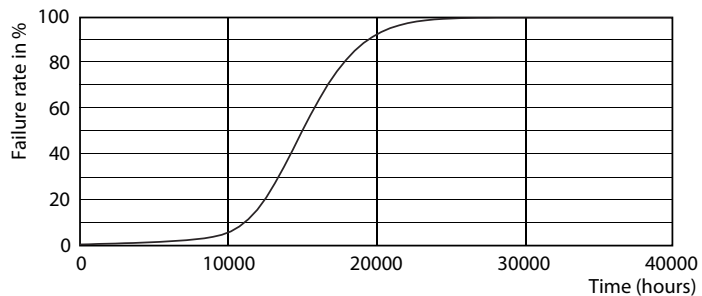

Svíčkové a lustrové světelné zdroje LED s klasickým vláknem

Životnost

LEDbulb 40W E27 827 CL A60 D

LEDbulb 40W E27 827 CL A60 D