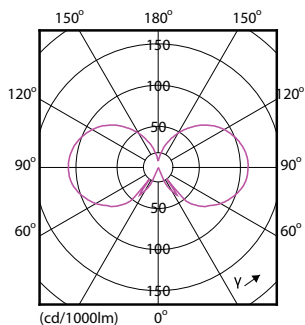

Fotometrické údaje

LEDbulb 40W E14 827 CL B35