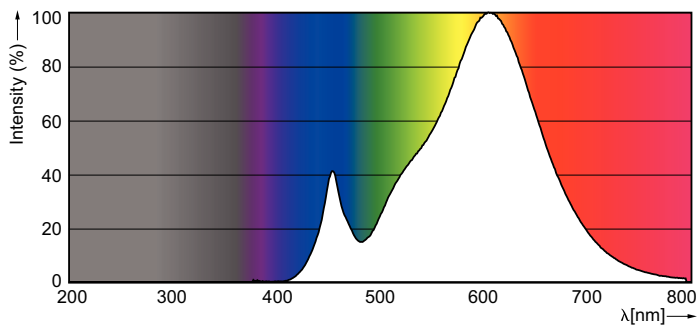

Fotometrické údaje

LEDbulb 40W E14 827 CL B35