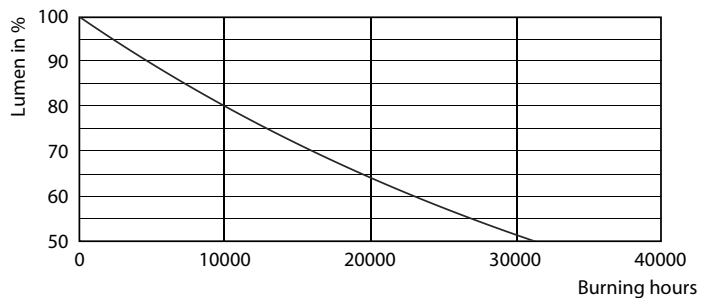

Svíčkové a lustrové světelné zdroje LED s klasickým vláknem

Životnost

LEDbulb 40W E27 827 CL A60 D

LEDbulb 40W E27 827 CL A60 D