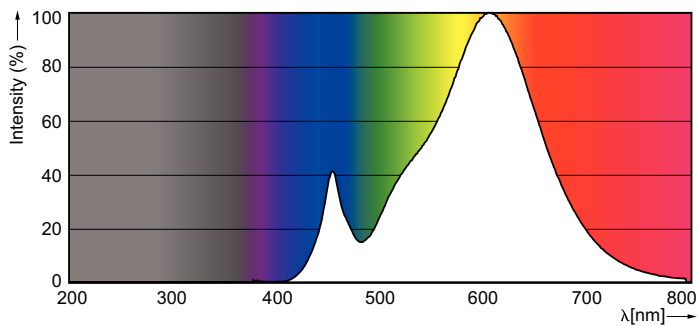

Klasické svíčkové a lustrové světelné zdroje LED, mléčné

Controls and Dimming

Regulovatelné	Ne

Mechanical and Housing

Úprava žárovky	Matná (FR)

Approval and Application

Štítek energetické účinnosti (EEL)	A++
Spotřeba energie kWh/1000 h	5 kWh

Product Data

Úplný kód výrobku	871869670639800

Objednávací název produktu	CLA LEDCandle ND 4.3-40W E14 827 B35 FR
EAN/UPC – výrobek	8718696706398
Objednávací kód	70639800
Číslování – počet v balení	1
Číslování – balení v krabici	10
Materiál č. (12NC)	929001345302
Celková hmotnost (kus)	0,014 kg

Rozměrové výkresy

Product	D	C
CLA LEDCandle ND 4.3-40W E14 827 B35 FR	35 mm	97 mm

Fotometrické údaje

LEDbulb 40W E14 827 FR B35