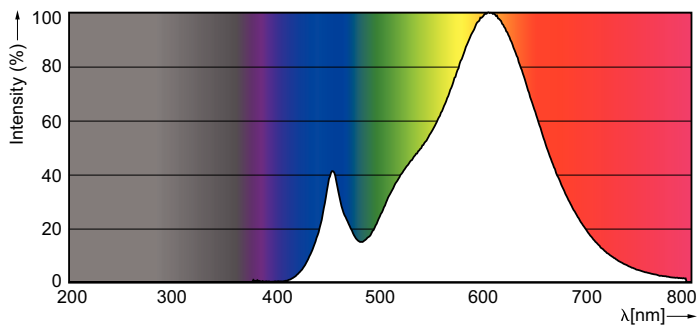

Klasické svíčkové a lustrové světelné zdroje LED, mléčné

Mechanical and Housing

Úprava žárovky Matná (FR)

Approval and Application

Štítek energetické účinnosti (EEL) A++

Spotřeba energie kWh/1000 h 3 kWh

Product Data

Úplný kód výrobku 871869670637400

Objednací název produktu CLA LEDCandle ND 2.2-25W B35 E14 FR

EAN/UPC – výrobek 8718696706374

Objednací kód 70637400

Číslování – počet v balení 1

Číslování – balení v krabici 10

Materiál č. (12NC) 929001345202

Celková hmotnost (kus) 0.014 kg

Rozměrové výkresy

Product	D	C
CLA LEDCandle ND 2.2-25W B35 E14 FR	35 mm	97 mm

Fotometrické údaje

LEDbulb 25W E14 827 FR B35