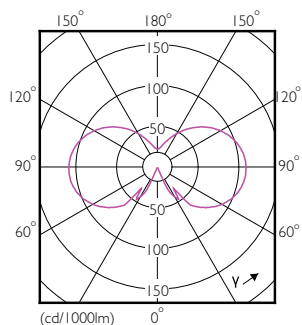

Fotometrické údaje

LEDbulb 25W E14 827 FR B35