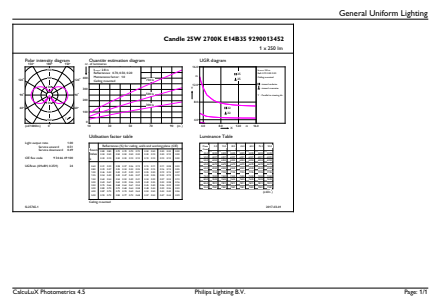

Klasické svíčkové a lustrové světelné zdroje LED, mléčné

Mechanical and Housing

Úprava žárovky Matná (FR)

Approval and Application

Štítek energetické účinnosti (EEL) A++

Spotřeba energie kWh/1000 h 3 kWh

Product Data

Úplný kód výrobku 871869670637400

Objednací název produktu CLA LEDCandle ND 2.2-25W B35 E14 FR

EAN/UPC – výrobek 8718696706374

Objednací kód 70637400

Číslování – počet v balení 1

Číslování – balení v krabici 10

Materiál č. (12NC) 929001345202

Celková hmotnost (kus) 0.014 kg

Rozměrové výkresy

Product	D	C
CLA LEDCandle ND 2.2-25W B35 E14 FR	35 mm	97 mm

Fotometrické údaje

LEDbulb 25W E14 827 FR B35