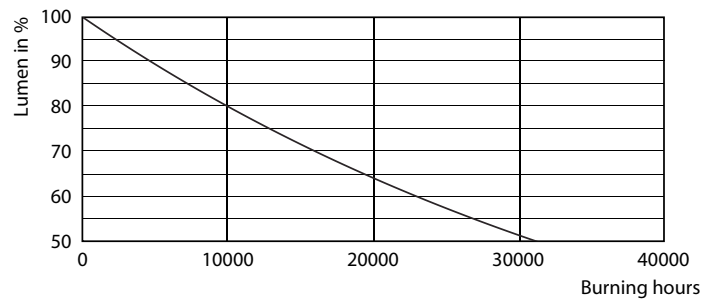

Klasické svíčkové a lustrové světelné zdroje LED, mléčné

Životnost

LEDbulb 25W E14 827 FR B35

LEDbulb 25W E14 827 FR B35