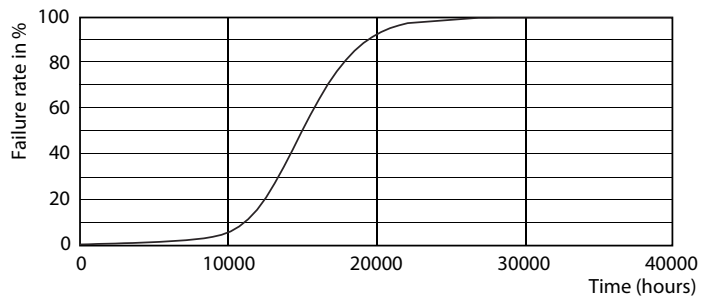

Klasické svíčkové a lustrové světelné zdroje LED, mléčné

Životnost

LEDbulb 25W E14 827 FR B35

LEDbulb 25W E14 827 FR B35