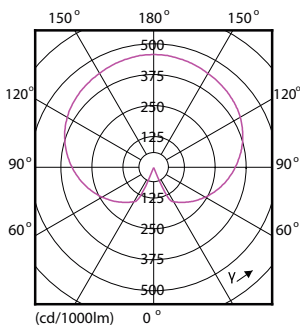

Rozměrové výkresy

A60S 230V 6.5-40W 470lm 2.2-2.7KK E27 D

Product	D	C
CorePro LEDbulb D 5.5-40W A60 E27 827	60 mm	110 mm

Fotometrické údaje

CorePro LEDbulb 40W E27 827 FR A60

CorePro LEDbulb

Životnost

LEDbulb 60W E14 827 FR B38