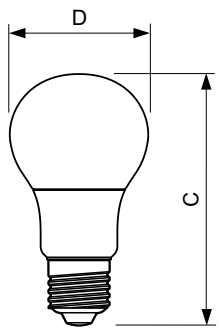

Údaje o produktu

General Information	
Patice	E27 [E27]
Jmenovitá životnost (jmen.)	15000 h
Cyklus přepínání	50 000x
Technický typ	5.5-40W
Light Technical	
Kód barvy	827 [CCT: 2700 K]
Vyzařovací úhel (jmen.)	150 °
Světelný tok (jmen.)	470 lm
Světelný tok (jmen.) (nom.)	470 lm
Barevné konstrukce	Teplá bílá (WW)
Korelační teplota chromatičnosti (jmen.)	2700 K
Měrný výkon (jmen.) (nom.)	85,45 lm/W
Konzistence barev	<6
Index barevného podání (jmen.)	80
Světelný tok na konci jmenovité životnosti (jmen.)	70 %
Operating and Electrical	
Vstupní frekvence	50 až 60 Hz
Power (Rated) (Nom)	5.5 W
Temperature	
Maximální teplota (jmen.)	80 °C
Controls and Dimming	
Regulovatelné	Ano
Mechanical and Housing	
Úprava žárovky	Matná (FR)
Approval and Application	
Štítek energetické účinnosti (EEL)	A+
Spotřeba energie kWh/1000 h	6 kWh
Product Data	
Úplný kód výrobku	871869676266000

CorePro LEDbulb

Objednací název produktu	CorePro LEDbulb D 5.5-40W A60 E27 827
EAN/UPC – výrobek	8718696762660
Objednací kód	76266000
Číslování – počet v balení	1

Číslování – balení v krabici	10
Materiál č. (12NC)	929001352402
Celková hmotnost (kus)	0,060 kg

Rozměrové výkresy

A60S 230V 6.5-40W 470lm 2.2-2.7KK E27 D

Product	D	C
CorePro LEDbulb D 5.5-40W A60 E27 827	60 mm	110 mm

Fotometrické údaje

CorePro LEDbulb 40W E27 827 FR A60

CorePro LEDbulb

Životnost

LEDbulb 60W E14 827 FR B38