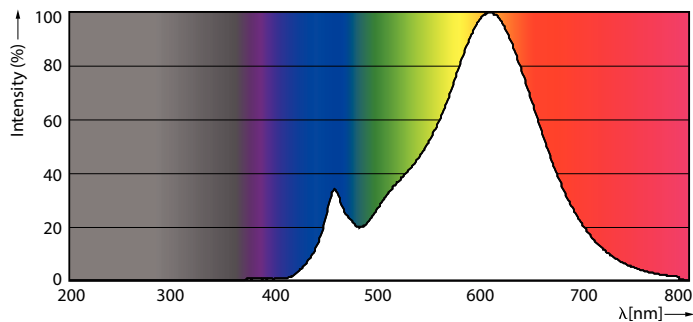

Rozměrové výkresy

A60S 230V 6.5-40W 470lm 2.2-2.7KK E27 D

Product	D	C
CorePro LEDbulb D 5.5-40W A60 E27 827	60 mm	110 mm

Fotometrické údaje

CorePro LEDbulb 40W E27 827 FR A60

CorePro LEDbulb

Životnost

LEDbulb 60W E14 827 FR B38