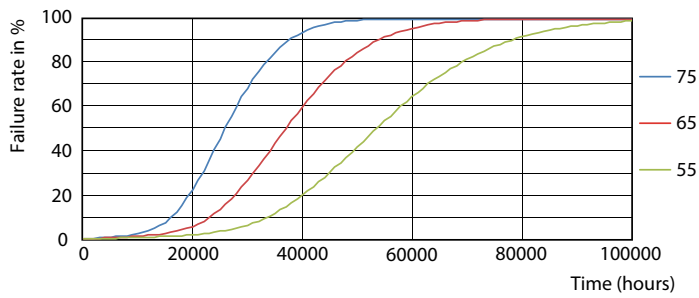

MAS LEDtube HF 1200mm UO 16W865 T8

MASTER LEDtube InstantFit HF

Fotometrické údaje

LEDtube HF 1200mm 1500mm UO T8

Životnost

LEDtube HF 1500mm 26W G5 T5

LEDtube HF 1200mm 1500mm UO T8

LEDtube HF HO-UO 14-24W G13 830-865 T8