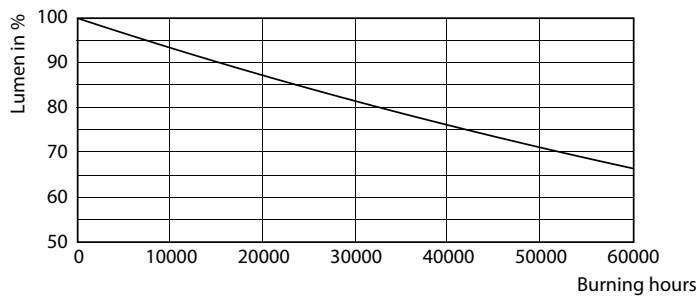

MASTER LEDtube InstantFit HF

Fotometrické údaje

Životnost

LEDtube HF HO-UO 14-24W G13 830-865 T8