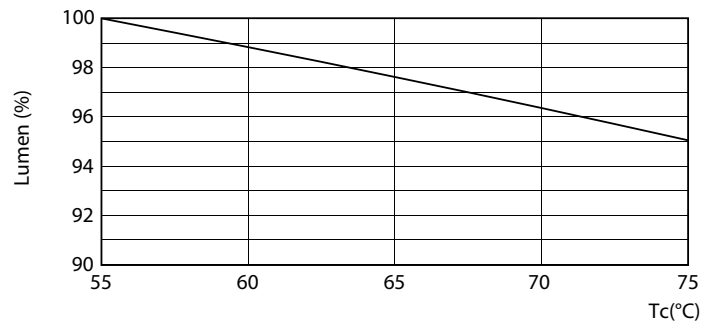

LEDtube HF 1200mm HO-UO 14-16W G13 830-865 T8