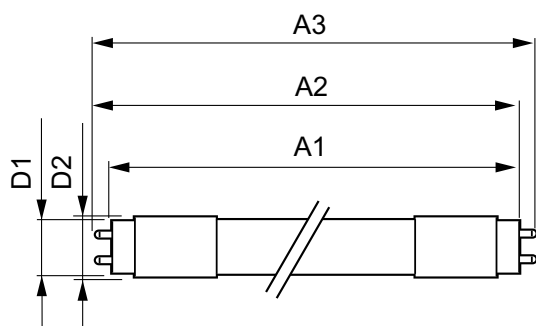

Regulovatelné	Ne
---------------	----

Mechanical and Housing

Materiál žárovky	Plast
Délka výrobku	1200 mm

Approval and Application

Štítek energetické účinnosti (EEL)	A++
Výrobek šetřící energii	Yes

Značky schválení	RoHS compliance CE marking KEMA Keur certificate
Spotřeba energie kWh/1000 h	20 kWh

Rozměrové výkresy

MAS LEDtube HF 1200mm UO 18W865 T8

Product	D1	D2	A1	A2	A3
MASTER LEDtube HF 1200mm UO 16W865 T8	25,6 mm	28 mm	1198,1 mm	1205,2 mm	1212,3 mm

Fotometrické údaje

MAS LEDtube HF 1200mm UO 16W865 T8