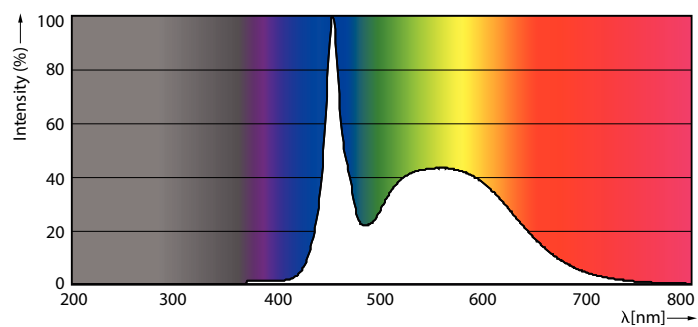

Fotometrické údaje

MAS LEDtube HF 1200mm UO 16W865 T8

MAS LEDtube HF 1200mm UO 16W865 T8