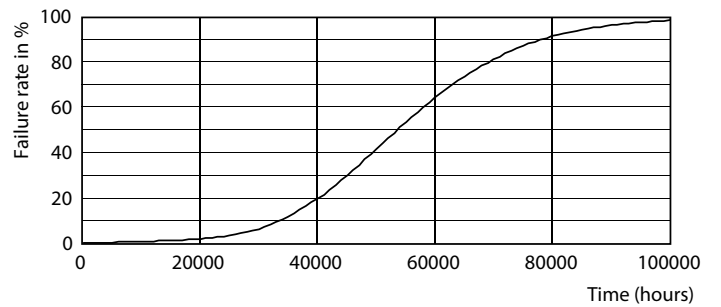

MAS LEDtube HF 1200mm UO 16W865 T8

MASTER LEDtube InstantFit HF

Fotometrické údaje

LEDtube HF 1200mm 1500mm UO T8

Životnost

LEDtube HF 1500mm 26W G5 T5

LEDtube HF 1200mm 1500mm UO T8

LEDtube HF HO-UO 14-24W G13 830-865 T8